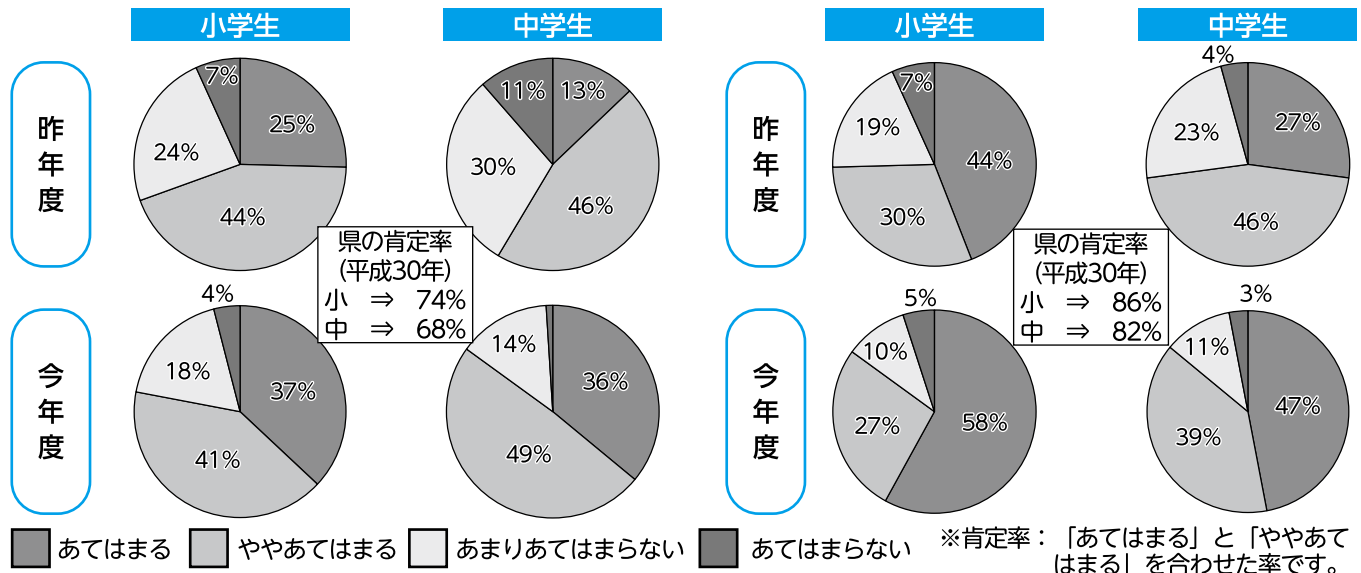

### みね大好き!! ～地域・家庭・学校で共に育てる美祢市の子ども～ ～美祢市コミュニティ・スクールの取組みの意識調査から～

学校教育課

#### 美祢市の児童・生徒の課題 「主体性」「自己肯定感」「地域への愛着」が高まりました

今年度、各学校や公民館等で、地域や人のために役立つ機会の増加や子どもと大人が地域の課題について考える取組みを進めました。地域の大人の積極的な関わりが子どもの意識に変化を与えています。

自分にはよいところがあると思うか。(自己肯定感)

あなたは、今住んでいる地域が好きですか。