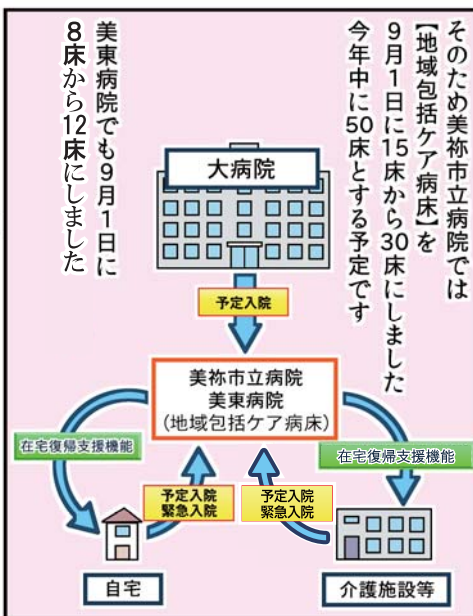

暮らして美祢

～地域包括ケア病床拡充編～

美祢市病院事業局職員を募集

美祢市病院事業局では随時採用職員を募集しています。
受付期間は平成31年2月22日迄です。
職種や採用予定人数については受験案内をご覧ください。
受験案内・申込書等については、美祢市病院事業局管理部経営管理課、美祢市立病院及び美祢市立美東病院の事務部に備え付けてあります。美祢市及び美祢市病院事業局のホームページからもダウンロードできます。