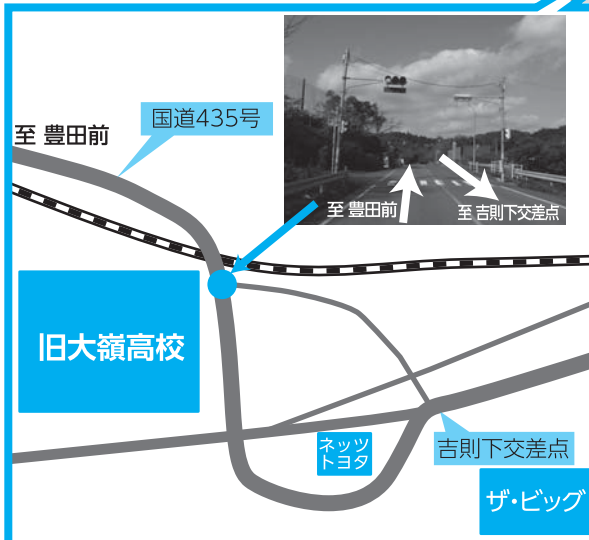

## 信号機撤去のお知らせ

旧大嶺高校前、及び日本郷小学校前の押しボタン式信号機が撤去されました。

ただし、撤去されるのは信号機のみで、横断歩道は残りますので道路を横断される人は、左右の安全確認を十分してから横断するようにしてください。

車を運転される人は、横断歩道を渡っている人や渡ろうとしている人がいたら、横断歩道の手前で一時停止して横断を妨げないようにしてください。

信号機撤去場所

問い合わせ先 美祢警察署 (☎0837(52)0110)