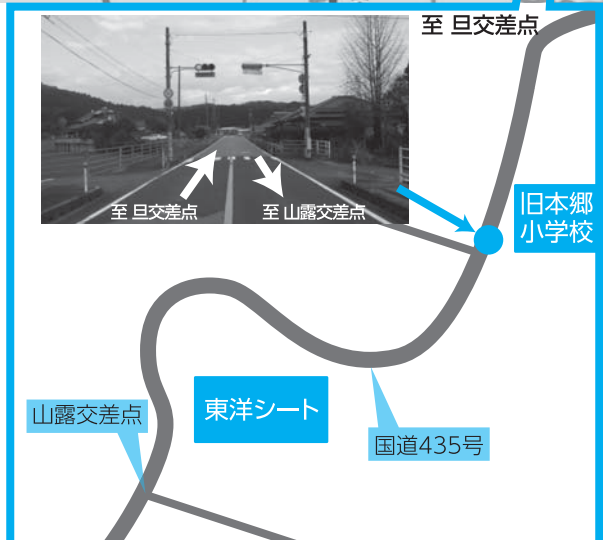

## 信号機撤去のお知らせ

旧大嶺高校前、及び日本郷小学校前の押しボタン式信号機が撤去されました。

ただし、撤去されるのは信号機のみで、横断歩道は残りますので道路を横断される人は、左右の安全確認を十分してから横断するようにしてください。

車を運転される人は、横断歩道を渡っている人や渡ろうとしている人がいたら、横断歩道の手前で一時停止して横断を妨げないようにしてください。

信号機撤去場所

問い合わせ先 美祢警察署 (☎0837(52)0110)