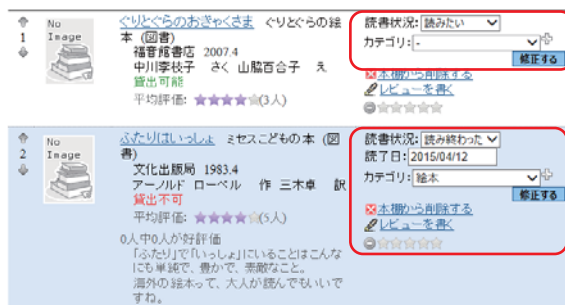

### 9月の休館日

5日(月)、12日(月)、19日(祝)、20日(祝)、22日(祝)、26日(月)

市内の図書館の本等は、各図書館窓口で貸出申込されると、取り寄せて借りることができます。

### ●図書館ホームページ活用 Part 2

読んだ本の記録をつけたい。

読みたい本のリストをつくりたい。

図書館のホームページには「読書ノート」として利用できるマイ本棚機能があります。

気になる本はマイ本棚に登録して読書状況を設定したり

自分で登録したカテゴリに本を分類したり

読み終わった本に読了日を入れておいたり

自分だけの本棚を持とう！