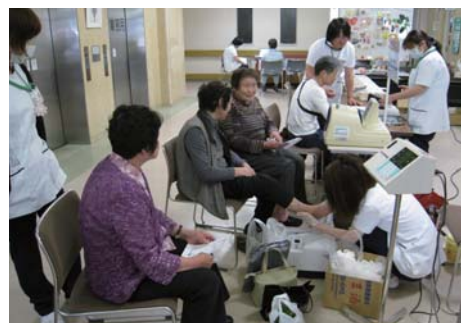

5/21 美東病院 看護の日

近代看護を築いたナイチンゲールの誕生日にちなんで制定された看護の日(5月12日(月))と看護週間(5月11日(日)~17日(土))に合わせて、看護師が、各種測定や健康相談を行いました。

会場では来院された人に、血圧、体脂肪、血管年齢などを測定し、その結果から健康相談や栄養指導に応じていました。

5/27 ねんりんピックおいでませ!山口2015美祢市実行委員会設立総会

ねんりんピックおいでませ!山口2015美祢市実行委員会設立総会を5月27日(木)に開催しました。

この実行委員会は、平成27年10月に県内の各市町で行われる「第28回全国健康福祉祭やまぐち大会(ねんりんピックおいでませ!山口2015)」の本市での準備・運営のために設立しました。

ねんりんピックは60歳以上の人を対象としたスポーツ・文化などの交流を行う全国大会で、本市は山口市と共同でソフトボール交流大会を行います。

設立総会において、村田市長は「参加される皆さんを、市民の皆さまの心のこもったおもてなしでお迎えし、思い出に残る大会にしたい。」とあいさつを述べられました。

大会開催にあたって、皆様のご支援、ご協力をお願いします。