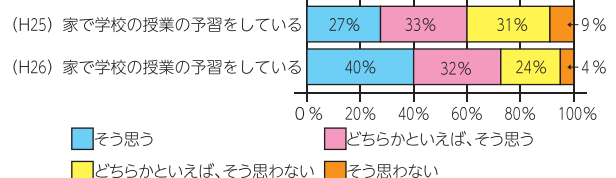

米づくり体験～初めての“田植え”に挑戦！～

綾木小学校

全校児童で初めての「田植え」を行いました。「農業生産法人おやま」のみなさんに田植えの仕方を教えていただき、一列に並んで苗を植えていきました。進むごとにだんだん上手になり、土の感触を楽しみながら良い手つきで植えていきました。今回植えたのは餅米です。秋に稲刈りをし、12月には餅つきをする予定です。

この体験を通して、農業に対する意識を高め、食料や生命の大切さ、働くことの意味について考え、自然や郷土を愛する心および食に関する適切な思考力・判断力を育てたいと考えています。

美祢市教委から発信します

「予習」への取組が進んでいます！

知らない街へ旅行に出かけるとき、私たちは旅行雑誌やインターネットを使って、人気のある料理店などを“事前”に調べます。しかし、その情報は「生わかり」の状態であり、その情報が自分にとって「真」の情報であるかどうかは、実際にその店を訪問してみないとわかりません。このように、私たちは普段の生活の中で、あまり意識することなく「予習」をしていることがあります。

学校の授業も同じで、予習が大事です。しかし、「予習」ですべての内容を理解しておく必要はありません。授業をとおして、「生わかり」が「本わかり(なるほど!）」になることをめざしています。

美祢市の学校では、算数・数学を中心に、予習に取り組む子どもたちが増えてきています。

H26全国学力・学習状況調査 児童質問紙(小学6年)より

図書館だより

夏休みは何をする？

そうだ、図書館へ行こう

工作教室 起き上がりこぼし

- 日時 8月5日(日) 13時30分～15時
- 場所 美祢図書館 視聴覚室
- 対象 小学生まで