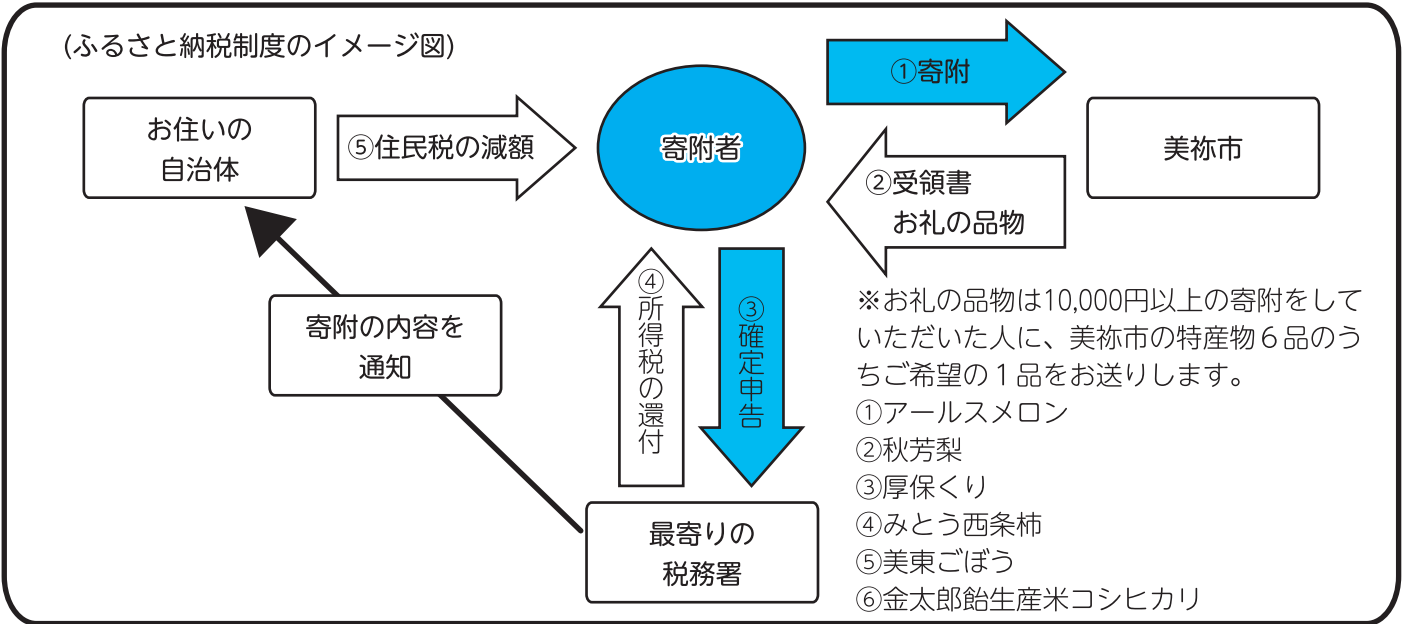

ふるさと美祢応援寄附金（ふるさと納税）制度のご紹介

ふるさと納税は市外にお住まいの人が「ふるさと美祢市を応援したい！」「ふるさと美祢市の発展のために貢献したい！」という思いを形にできる制度です。

市外に住民税を納めている人でも、その一部を寄附という形で美祢市へ納めることにより、寄附していただいた金額のうち、2,000円を超える金額について、所得税の還付と住民税の減額を受けることができます。

※詳しくは下記問合せ先まで。市ホームページにも掲載しています。

問合せ先 企画政策課 ☎0837(52)1112

はたちのあなたに救える命

はたちの献血キャンペーンが1月1日から2月28日の間、全国一斉に展開されます。

献血者が減少しがちな冬期、安全な血液製剤を安定的に確保するため、新たに成人式を迎え“はたち”となる若い人々の、献血に対するご理解とご協力をお願いします。

【集中イベント】

日時 平成26年2月1日(土) 9時30分～12時、13時15分～16時
場所 フジグラン宇部 (宇部市明神町3-1-1)
内容 400ml限定献血・記念品・啓発物品配布

編集後記

新年あけましておめでとうございます。皆さん今年もよろしくお祈りします。話は年末になるのですが、高校時代の恩師と約10年ぶりにあう機会があり、流れで一緒にお酒を飲みに行きました。恩師曰く、「教え子とお酒を飲めるのは教師冥利に尽きる」とのことです。大人になるにつれて、人とのつながりが変わっていくと思われそうですが、いつまでもつながっている人たちを大切にしていきたいと思った、そんな年末でした。(や)

( )内は県下総数

データで見る美祢市

まちのうごき (平成25年12月1日)

人口	27,167人	前月比	▲24人
男	12,706人	前月比	▲9人
女	14,461人	前月比	▲15人
世帯数	11,502世帯	前月比	+4世帯

	人身事故			物損事故
	件数	死者	傷者	
11月中	15(588)	2(6)	20(698)	49(3,245)
累計	89(6,312)	4(55)	120(7,844)	669(36,233)
昨年対比	+32(▲213)	+2(+5)	+46(▲300)	▲4(+692)