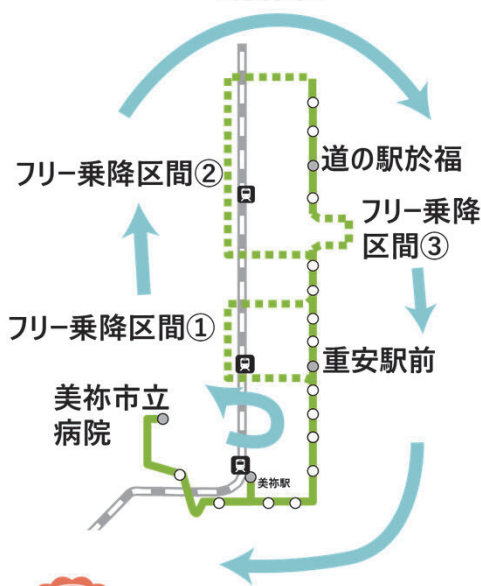

※3 乗車時に証明するもの(身体障害者手帳・療育手帳・精神障害者保健福祉手帳等)を提示してください。

## フリー乗降区間で乗るとき

ジオバスが見えたら、手を挙げて乗務員にお知らせください。

フリー乗降区間では、運行経路上のバス停がないところでも乗り降りできます。ただし、交差点とその付近、見通しの悪い場所などでは乗り降りできません。

問い合わせ先 美祢構内タクシー

☎080-8242-8131

(営業時間7:00~17:00)

↑山瀬入口に続く

- 曾根入口
- 美祢青嶺高校前
- 長ヶ坪
- 美祢警察署前
- 美祢市役所前
- 美祢駅①
- 美祢中央
- 大嶺中学校
- 美祢市立病院

フリー乗降区間①

↓曾根入口へ続く

時計回り

ジオバスの乗り方

- ① バス停またはフリー乗降区間で  
スライドドアから乗る
- ② 乗車時に、運賃を支払い、  
降りる場所を乗務員に伝える
- ③ 降りる場所が近づいたら  
乗務員に声をかける  
降車ボタンがないので、乗務員に  
直接お声がけください。
- ④ 降りる場所に停まったら  
スライドドアから降りる

反時計回り

時刻表

8/14~8/16と12/31~1/3は、土日祝ダイヤで運行します。