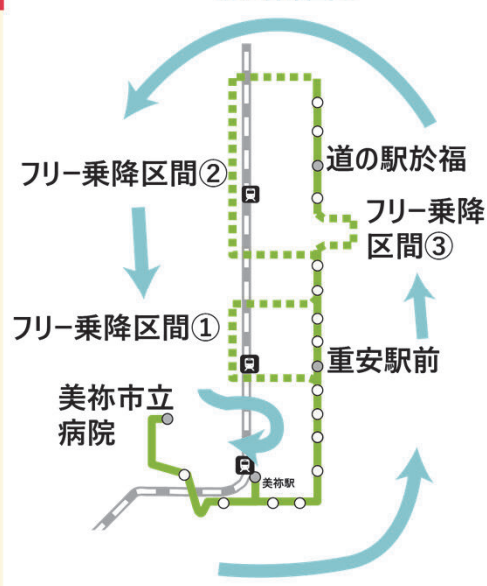

## フリー乗降区間で乗るとき

ジオバスが見えたら、手を挙げて乗務員にお知らせください。

フリー乗降区間では、運行経路上のバス停がないところでも乗り降りできます。ただし、交差点とその付近、見通しの悪い場所などでは乗り降りできません。

問い合わせ先 美祢構内タクシー

☎080-8242-8131

(営業時間7:00~17:00)

↑山瀬入口に続く

- 曾根入口
- 美祢青嶺高校前
- 長ヶ坪
- 美祢警察署前
- 美祢市役所前
- 美祢駅①
- 美祢中央
- 大嶺中学校
- 美祢市立病院

フリー乗降区間①

↓曾根入口へ続く

時計回り

ジオバスの乗り方

- ① バス停またはフリー乗降区間で  
スライドドアから乗る
- ② 乗車時に、運賃を支払い、  
降りる場所を乗務員に伝える
- ③ 降りる場所が近づいたら  
乗務員に声をかける  
降車ボタンがないので、乗務員に  
直接お声がけください。
- ④ 降りる場所に停まったら  
スライドドアから降りる

反時計回り

時刻表

8/14~8/16と12/31~1/3は、土日祝ダイヤで運行します。