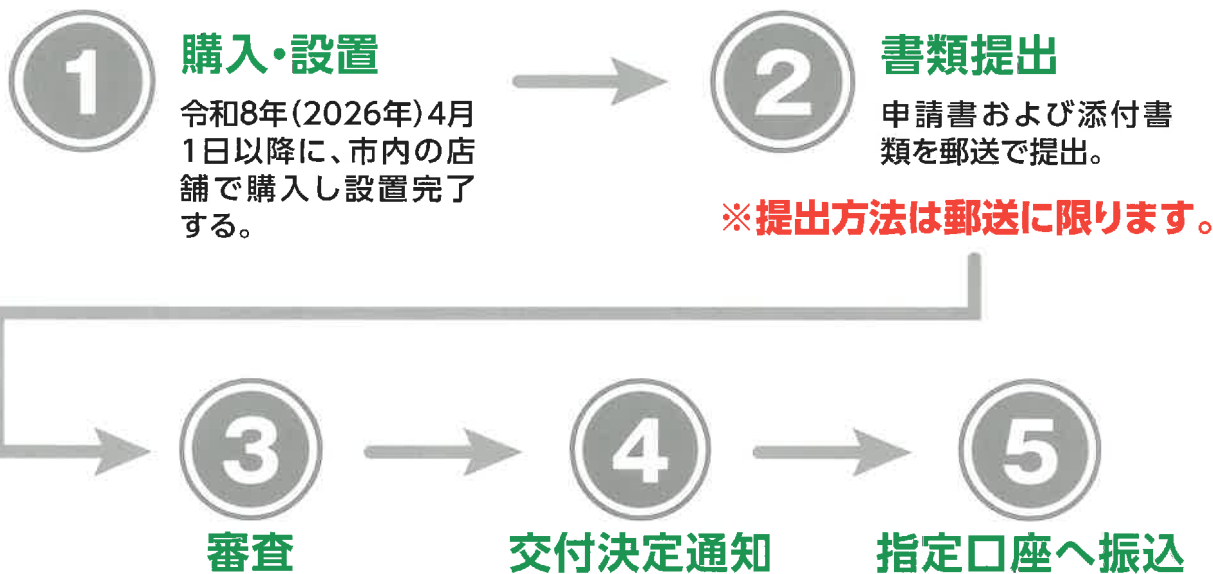

省エネ家電 購入支援キャンペーン

助成対象者の条件 ※全てに該当すること

- ☑ 美祢市に住民登録があり、居住している
- ☑ 市税の滞納がない
- ☑ 暴力団員等に該当しない

購入時の注意点

- **新品のみ対象** 中古品、リース、レンタル、転売目的は対象外
- **ポイント利用** ポイント使用分を除いた、実際の支払額(税抜本体価格)の1/2が対象
- **対象外費用** 設置工事費、配送費、処分費、消費税は含まれません
- **お店で確認** 統一省エネラベルの★2以上であることを必ず購入前に確認

申請の流れ

書類の送付先およびお問い合わせ窓口

美祢市役所 [生活環境課]

美祢市 省エネ家電補助金

☎0837-52-9100 (直通)

〒759-2212 美祢市大嶺町東分315-11