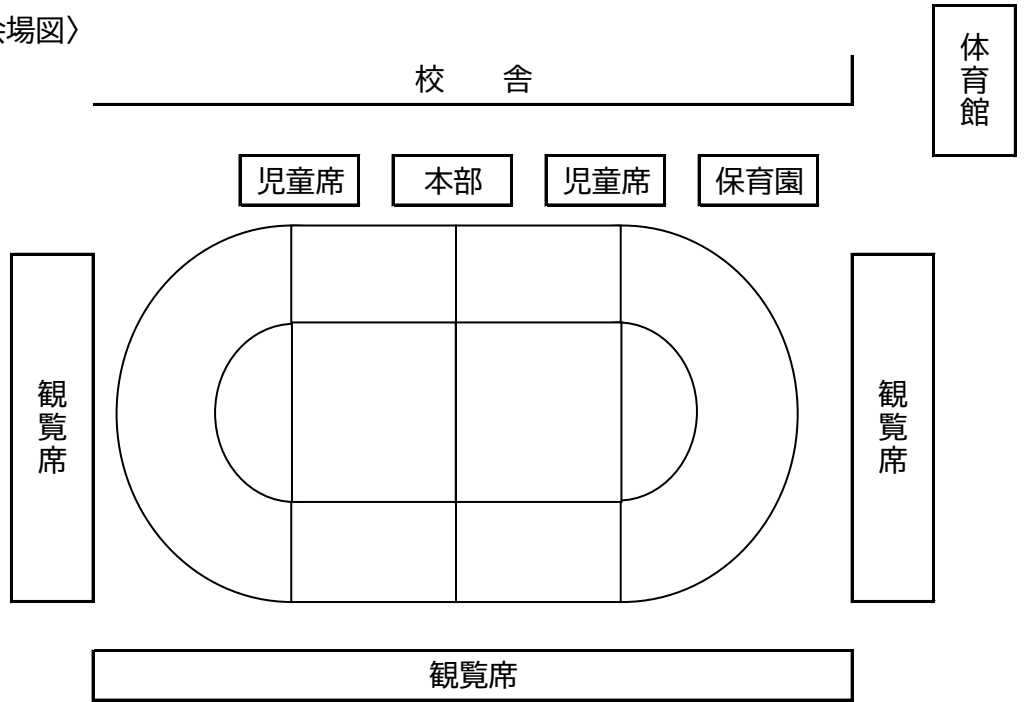

ご案内

〈会場図〉

- 1 観覧席にテントは設置しませんので、日よけ等の対策の上、ご観覧ください。
- 2 隣の方との間隔を保って応援してください。
- 3 トイレは、校舎内のトイレをご使用ください。
- 4 校地内禁煙にご協力ください。

令和8年度

春季大運動会

スローガン

元気爆発
全力出しきり 頂点へ

新緑の候、保護者の皆様、地域の皆様にはますますご清栄のこととお喜び申し上げます。

来る5月16日(土)午前8時40分から、秋芳桂花小学校・秋芳桂花保育園春季大運動会を秋芳桂花小学校運動場で開催いたします。

つきましては、ご多用とは存じますが、ぜひ皆様でご来観いただき、楽しいひとときを過ごされますようご案内申し上げます。

美祢市立秋芳桂花小学校

美祢市立秋芳桂花保育園

児童・園児集合			
開 会 行 事	8:40 開始		
	※天候によっては予定より繰り下げて開始する場合があります。 ①開会宣言 ②国旗・校旗掲揚 ③優勝旗・準優勝杯返還 ④児童代表あいさつ ⑤校長あいさつ ⑥選手宣誓 ⑦スローガン発表 ⑧赤白あいさつ		
			
順	種別	種目名	出場者
1	個人	ゴールを目指して 全力疾走	全児童
2	個人	かけっこ	保育園
休憩			
3	表現	桂花マーチング&フラッグ2026	全児童
4	遊戯	それもいいね	保育園
5	かけっこ	秋芳桂花小学校で まってるよ	来年度入学児
休憩			
6	団体	応援合戦	全児童
7	団体	元気爆発 桂花魂	全児童
8	団体	PTA競技(お楽しみ)	6年・PTA