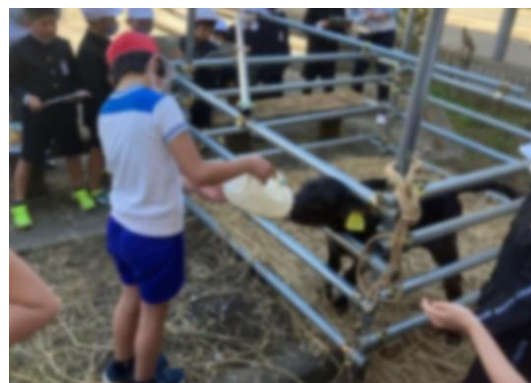

大田公民館利用 サークル・グループ紹介

大田公民館で活動されているサークル・グループを紹介します。
新たにサークル等を始められる、新規の活動団体もお待ちしております。

団体名	活動内容	活動場所	活動日	活動時間	
柴山流研究会	活花教室	美東センター	第1土曜	14:00 ~ 16:00	
創作舞踊 菅源流美東教室	舞踊		水曜	18:00 ~ 22:00	
琴腫流琴鶴会	大正琴		木曜, 金曜	(木) 19:30~21:30, (金) 14:30~16:30	
布あそび会	洋裁教室		第2,4金曜	9:00 ~ 17:00	
スイングビート	楽器演奏・練習		日曜	19:30 ~ 22:00	
大田俳画教室	俳画		第3水曜	13:30 ~ 16:30	
大田ドロッパス	バドミントン		月曜, 土曜	20:00 ~ 22:00	
大田レディース	バレーボール	美東体育館	金曜	20:00 ~ 22:00	
美祢サッカースクール	サッカー		火曜	17:00 ~ 20:00	
カスト卓球	卓球		水曜, 金曜	13:00 ~ 15:00	
美東卓球クラブ	卓球		水曜	16:00 ~ 18:00	
パンナコッタ	フットサル		土曜	14:00 ~ 16:00	
ZERO	バトントワリング		水曜	18:00 ~ 20:00	
ひまわり	ソフトバレーボール		美東中屋内運動場	木曜	20:00 ~ 22:00
FC美祢	サッカー		美東中グラウンド	水曜	20:00 ~ 22:00
美祢サッカースクール	フットサル・サッカー		大田小運動場・屋内運動場	火曜	17:00 ~ 20:00
美祢サッカースクール	サッカー			水曜	17:00 ~ 18:00

体験活動「地域の産業を知る ～子牛を育てる～」

3月15日(水)、「地域の産業を知る」と題して、淳美小学校で子牛とのふれあい体験がありました。
当日は美東町内の小学生(大田小学校3年生、綾木小学校3・4年生、淳美小学校3年生)が参加されました。

戸別受信機の受け取りについて

美祢市では防災情報の伝達手段として、緊急情報や防災情報、行政情報を音声により配信する戸別受信機を貸与しています。すでに申請書の提出がお済みで、受信機の受け取りがまだの方は、大田公民館にてお受け取りをお願いいたします。

※ なお、戸別受信機の申請がまだの方も、大田公民館にて申請・受け取りが可能です。

●● 4月の予定 ●●

- 4月 5日(水) 大田保育園 入園式・進級式
- 4月 9日(日) 山口県議会議員一般選挙
- 4月10日(月) 大田小学校・美東中学校 入学式・始業式

大田地区の人口・世帯数
(令和5年2月末現在)

人口 1,601人(+2人)

うち 男性 743人(+1人)
女性 858人(+1人)

世帯数 732世帯
(±0世帯)