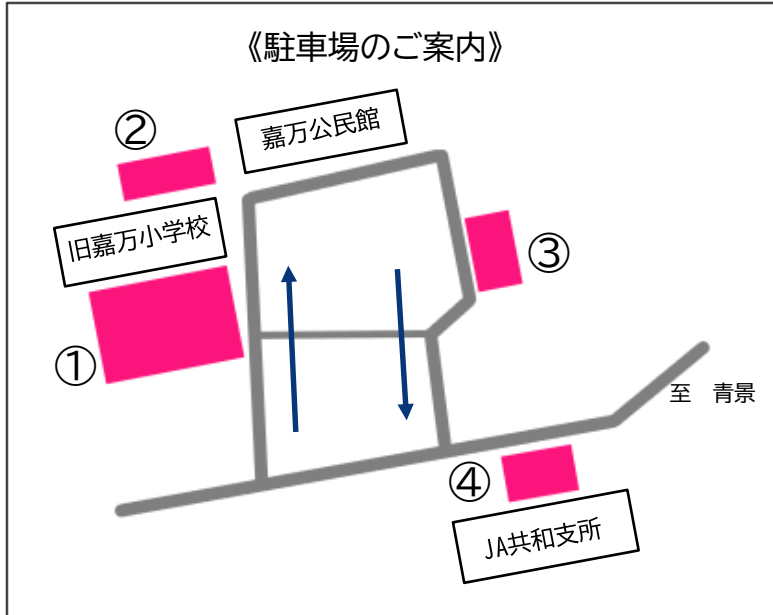

注意事項

○館内で飲食ができるのは、1階ロビーと2階大会議室のみです。それ以外の場所での飲食はご遠慮ください(アルコールについては館外のみ可とします)。

○駐車場は以下の4か所です。

- ①旧嘉万小学校グラウンド
- ②嘉万給食調理場駐車場・調理場裏
- ③旧嘉万保育園駐車場
- ④JA共和支所

○マスクの着用は個人の判断とさせていただきます。

※当日は一方通行とさせていただきますので、ご注意ください。

切り取り✂