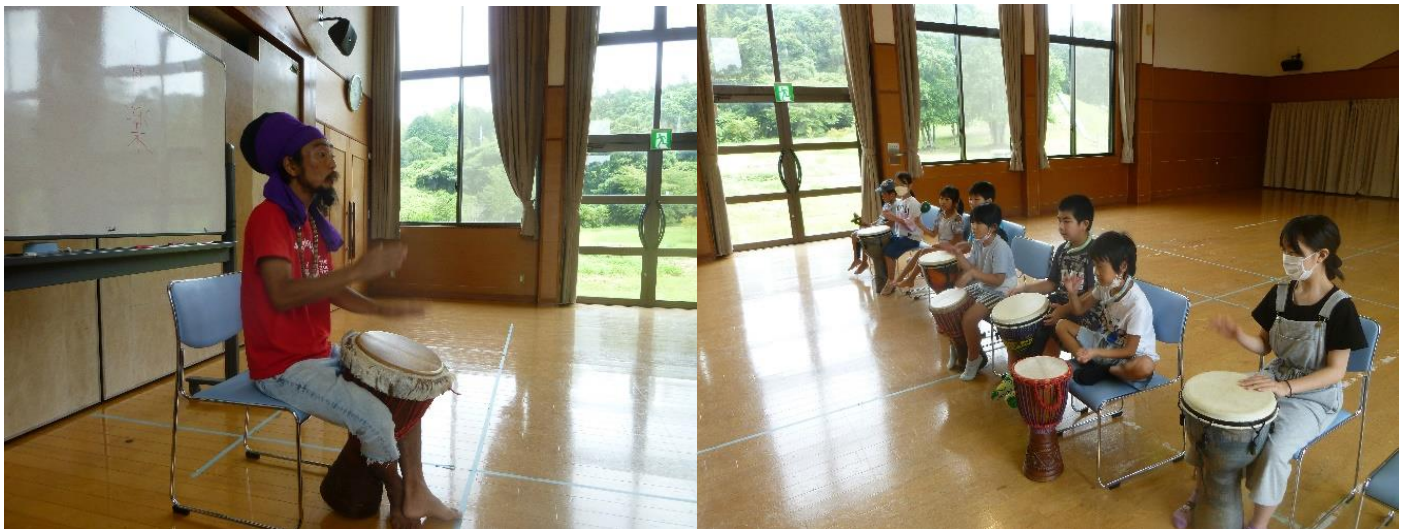

# 「リズムあそび教室」開催！！

8月23日（火）に真長田放課後子ども教室として「リズムあそび教室」を開催しました。これはミュージシャンとして活躍されている沖田の小檜山さんを講師としてお招きし開催したものです。

子ども達は見慣れないアフリカの太鼓や楽器に興味津々。太鼓のたたき方の基本を教わると、みんなで楽しく演奏していました。