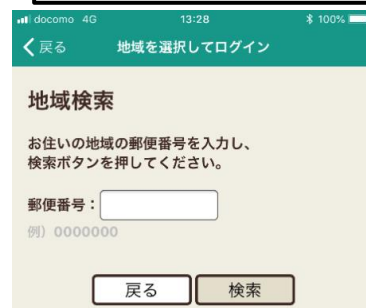

「スマートフォンは持っているけど登録の方法が分からない」という人も公民館職員が登録のお手伝いをしますので、お気軽にお尋ねください。

【アプリの主な機能】

①防災等に関するお知らせの受信

文字・音声・画像による市からの避難発令情報、避難所開設情報の受信

②防災マップの確認

洪水・土砂ハザードマップ、避難所の開設状況の確認

③くらしの情報

市からの情報や、行事詳細の確認

④写真投稿機能

被災状況を写真（位置情報付）投稿、救援の依頼

～登録（初期設定）の手順～

①下のQRコードを読み取る

Android用

iPhone用

※「ライフビジョン」を取得（ダウンロード）し、完了後アプリを開いてください。

②「地域を選択してログイン」を選択

③郵便番号を入力して「検索」を選択

④地域：山口県美祢市を確認して「次へ」を選択

⑤地域を選択（「綾木」を選び、「決定」）

⑥利用規約を確認の上、「同意する」を選択して登録を完了する