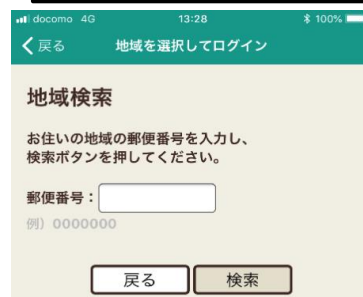

日時：11月5日（土） 9：00～17：00

11月6日（日） 9：00～16：00

会場：美祢市民会館大ホール（舞台部門）

美祢市民会館・勤労青少年ホーム（展示部門）

「美祢市防災行政アプリ」の登録はお済みですか？

美祢市では、スマートフォン版防災情報アプリ「美祢市防災行政アプリ」を提供しています。アプリでは防災以外の市からのお知らせも確認できます。

「スマートフォンは持っているけど登録の方法が難しい」という人も公民館職員が登録のお手伝いをしますので、お気軽にお尋ねください。

～登録（初期設定）の手順～

①下のQRコードを読み取る

Android用

iPhone用

※ライフビジョンアプリをインストールし、完了後アプリを開いてください

②「地域を選択してログイン」を選択

③郵便番号を入力して

④地域：山口県美祢市を確認して「次へ」を選択

⑤地域を選択（「綾木」を選び、「決定」）

⑥利用規約を確認の上、「同意する」を選択して登録を完了する