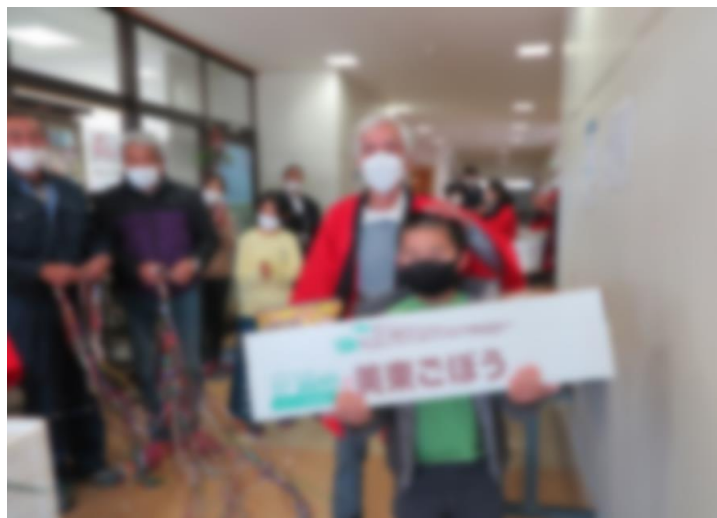

赤郷公民館だより

令和4年2月1日発行 赤郷公民館 TEL 08396-2-0304

KAMA~AKAGOイルミナイト

12月19日(日)から1月4日(火)にかけて、昨年度に引き続き、「KAMA~AKAGOイルミナイト」を開催しました。嘉万地区と赤郷地区で共同で行ったイルミナイトは「コロナ禍の町を少しでも明るくしよう」という目的の元旧赤郷小学校、ほっとビレッジ美東、旧嘉万小学校、嘉万公民館などを中心にイルミネーションを設置しました。

事前準備には地区の皆様のお手伝いの元、グラウンド整備を行った後、旧赤郷小学校に登校していた大田小学校児童にも手伝ってもらい、フェンスを中心に飾り付けを行いました。

今年は点灯当日は、嘉万地区で花火の打ち上げも行われたり、スタンプラリーを開催し、5か所のチェックポイントを回った方から抽選で「ミネドン」グッズをプレゼントする企画を行いました。

昨年からはまったイルミナイトですが、今年もたくさんの方に協力いただき開催できました。ご協力いただきました皆さんありがとうございました。

1/8 赤郷ええとこ市

令和2年9月から毎月開催され、美東ごぼう・里芋などをはじめ赤郷地区でとれた野菜や、お惣菜などを販売しているええとこ市ですが、今回のええとこ市で来場者が1,000人を迎えました。

1,000人目の来場者は大嶺町にお住いの小学生で、記念として美東ごぼうなどの特産品を赤郷地区振興会中屋会長よりプレゼントいたしました。

今後とも皆様のご来場をお待ちしています。

美祢市防災行政アプリについて

美祢市では、防災情報や行政情報をお届けし、災害時などに活用していただくスマートフォン向けアプリ、「美祢市防災行政アプリ」を運用しています。市からの配信情報を受信でき、災害時の避難情報入手などに役立つアプリになります。ぜひダウンロードしていただき、ご活用ください。

アプリのダウンロード方法が分からない等、お困りの方は赤郷公民館までお越しください。

右のQRコードから読み取るか、Googleplayで「ライフビジョン (スマホ版)」・AppStoreで「ライフビジョン」を検索してアプリをダウンロードしてください。