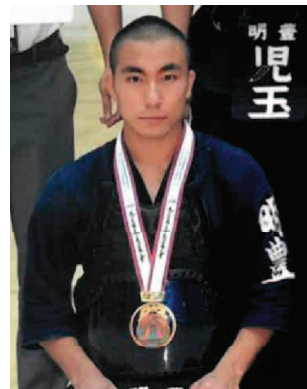

第68回全国高等学校剣道大会において、飯田 大翔さん(西寺地区・於福小学校出身)が男子団体戦で3位に入賞されました。

剣道の強豪、明豊高校(天分県)で副将として活躍しています。

鉄道資料展のご案内

星かざりの於福駅プレートの展示とあわせて、公民館にて美祢線復活からの写真や鉄道に関する資料を展示中です。

展示期間: 10月8日(金)まで