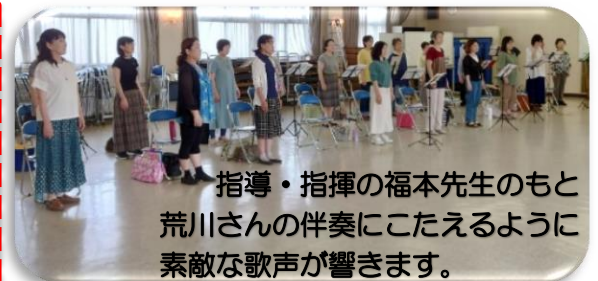

### ★ 放課後子ども教室 ★ さつまいもが すくすく成長中！

放課後を利用して1年生～3年生を対象に活動を行っています。地域の方を講師に招き、5月はペタンク 6月は農業体験としてさつまいもの苗を植えました。10月の収穫が楽しみです!!

8月の放課後子ども教室は伊佐地区の

小学生・地域の方を対象に「みんなで学んで防災力アップ!!」を行います。

### Feminine chor さくら 全国大会出場決定！

第46回おかあさんコーラス中国支部山口大会において、参加10団体の頂点である最高賞の「ヴィーナス賞」を受賞されました！毎週木曜日 伊佐公民館で練習されています。代表の千々松奈美さんは「活動開始から12年、念願の全国大会、山口県代表として25名のハーモニーをしっかりと届けたい。少しでも美祢市の文化発展に貢献できればうれしい」と抱負を語られました。大会は8/26.27に兵庫県姫路市で開催されます。楽しんでください！