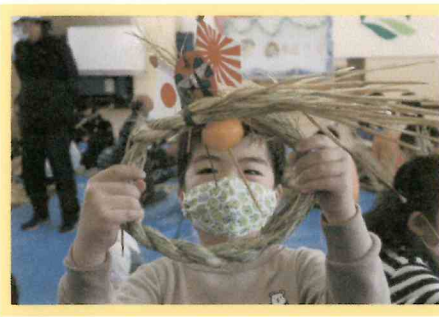

### 伊佐地区子ども会年送り会

12月11日(土)伊佐公民館にて伊佐地区子ども会年送り会が開催されました。参加者が105人あり、大変盛り上がりました。老人クラブの方々に輪飾りづくり、伊佐スポーツ振興協議会の方々に餅つきの指導をしていただき、子どもたちは一生懸命行っていました。今年度は伊佐中学校の生徒がボランティアで6人参加してくださり、運営に協力いただきました。

最後に、年送り会開催にあたり、わらやもち米等多くの寄付をいただきました。ご協力いただいた皆様ありがとうございました。また当日ご協力いただいた関係者の皆様におかれましても、大変お疲れ様でした。