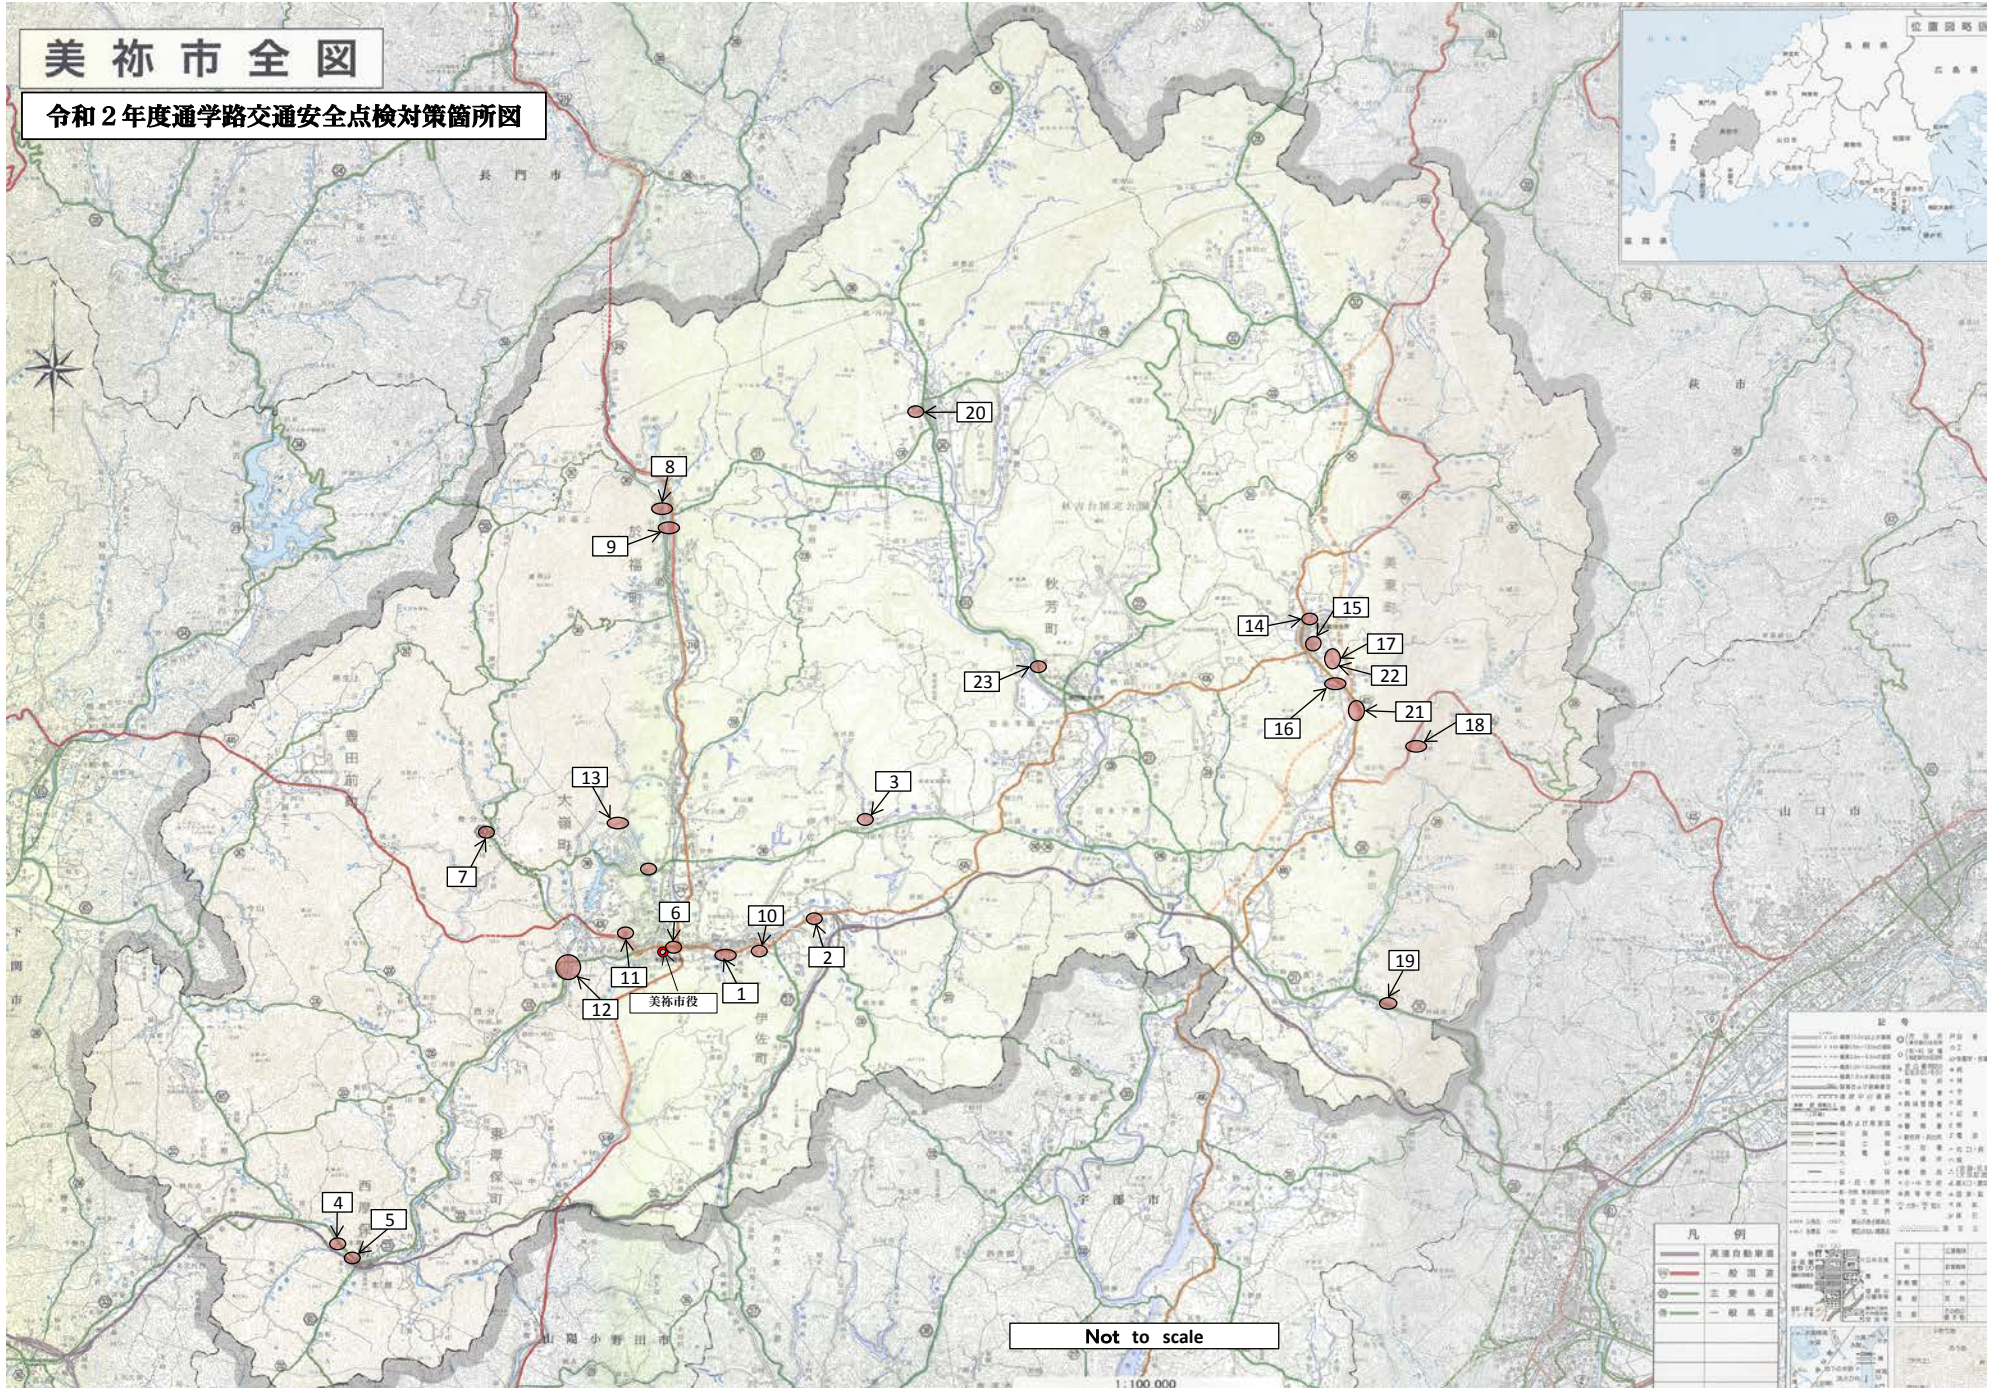

美祿市全図

令和2年度通学路交通安全点検対策箇所図

Not to scale

1:100,000