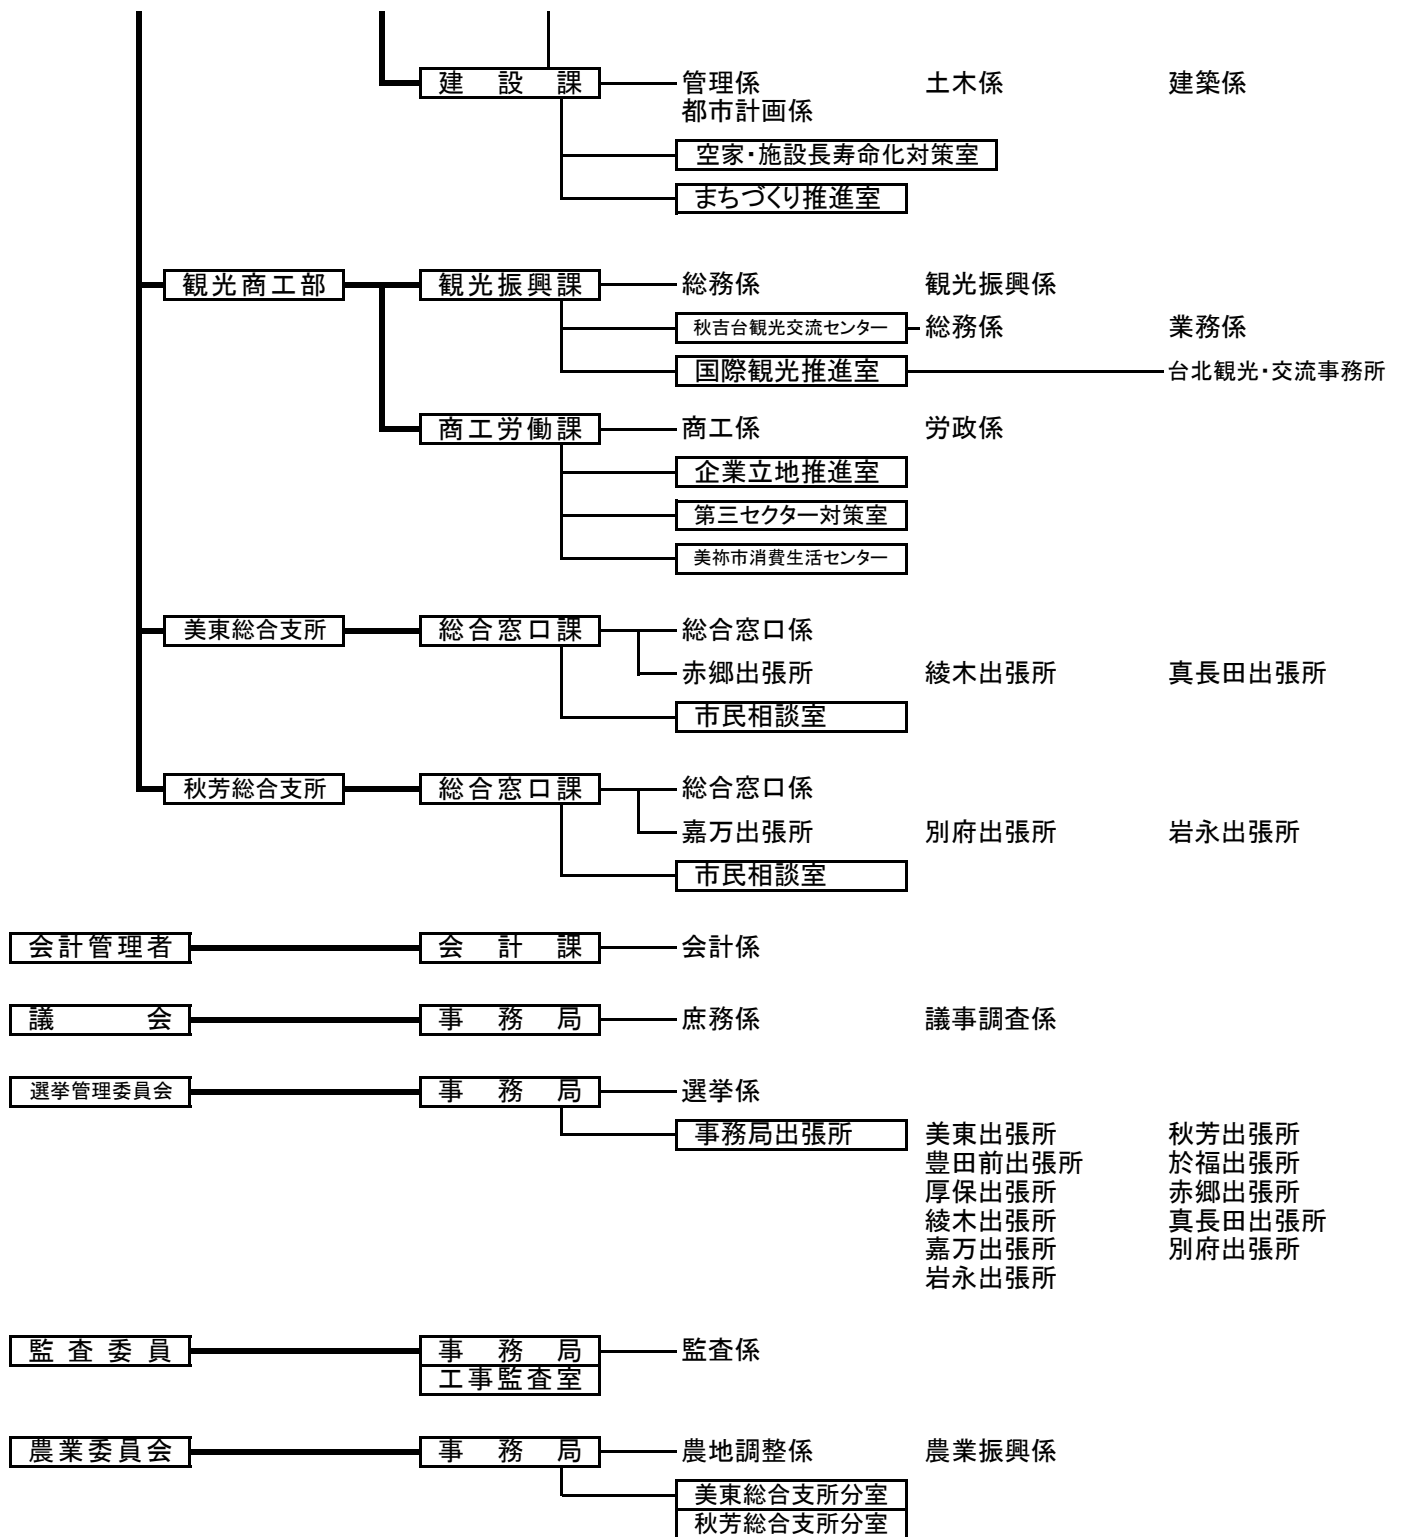

# 美祿市行政組織機構図

【令和3年2月1日現在】

文部科学省	(職員出向)
山口県インバウンド推進室	(職員派遣)
山口県消防学校	(職員派遣)
山口県後期高齢者医療広域連合	(職員派遣)
下関市・美祢市消防通信指令事務協議会	(職員派遣)
秋吉台国際芸術村	(職員派遣)
(一社)美祢市観光協会	(職員派遣)
美祢観光開発株式会社	(第3セクター)
美祢農林開発株式会社	(第3セクター)