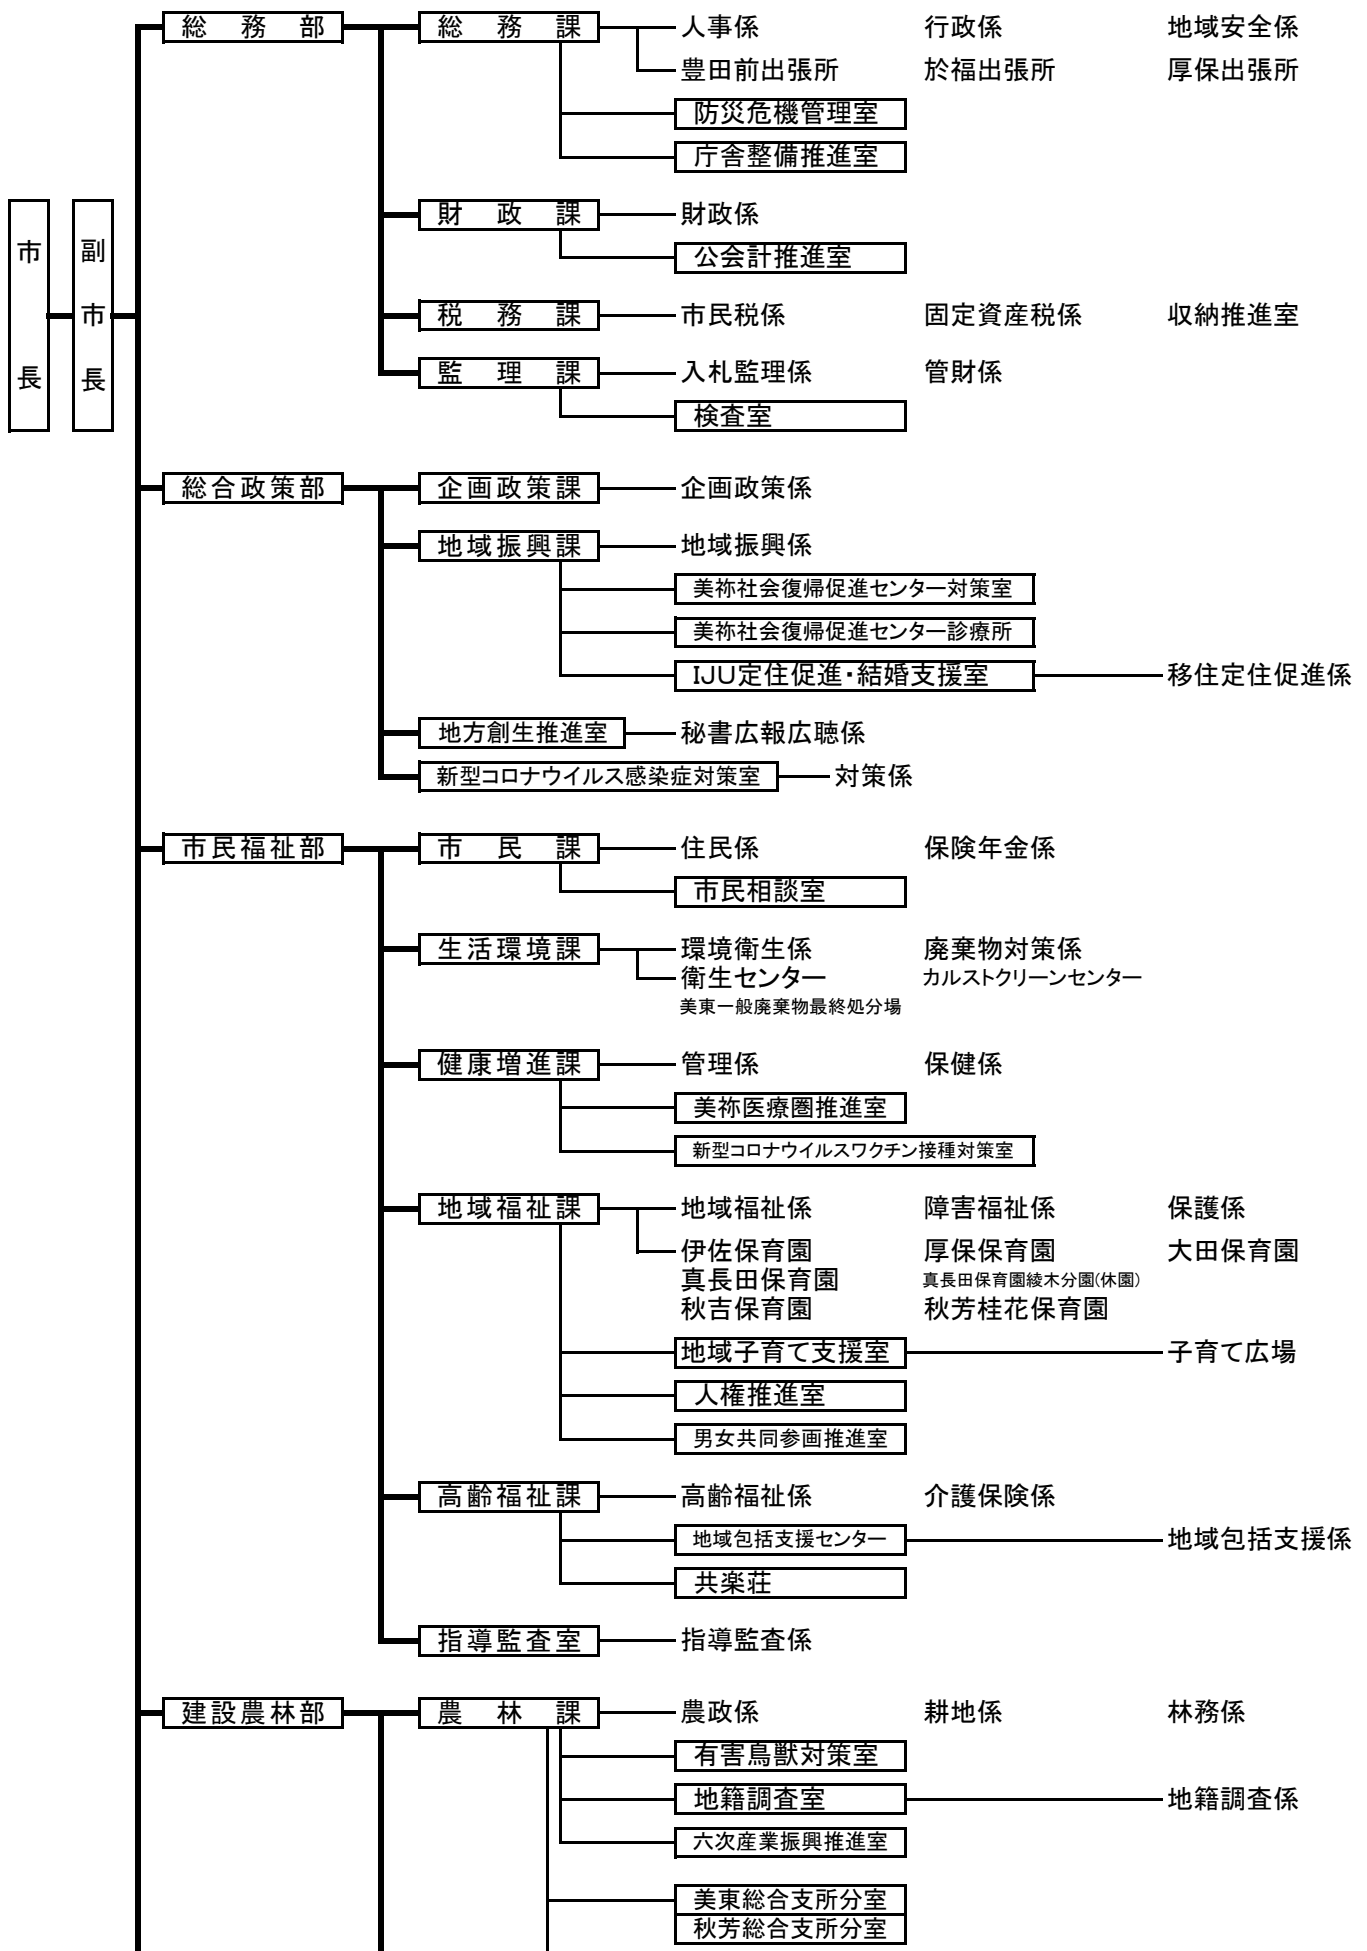

# 美祿市行政組織機構図

【令和3年2月1日現在】

文部科学省	(職員出向)
山口県インバウンド推進室	(職員派遣)
山口県消防学校	(職員派遣)
山口県後期高齢者医療広域連合	(職員派遣)
下関市・美祢市消防通信指令事務協議会	(職員派遣)
秋吉台国際芸術村	(職員派遣)
(一社)美祢市観光協会	(職員派遣)
美祢観光開発株式会社	(第3セクター)
美祢農林開発株式会社	(第3セクター)