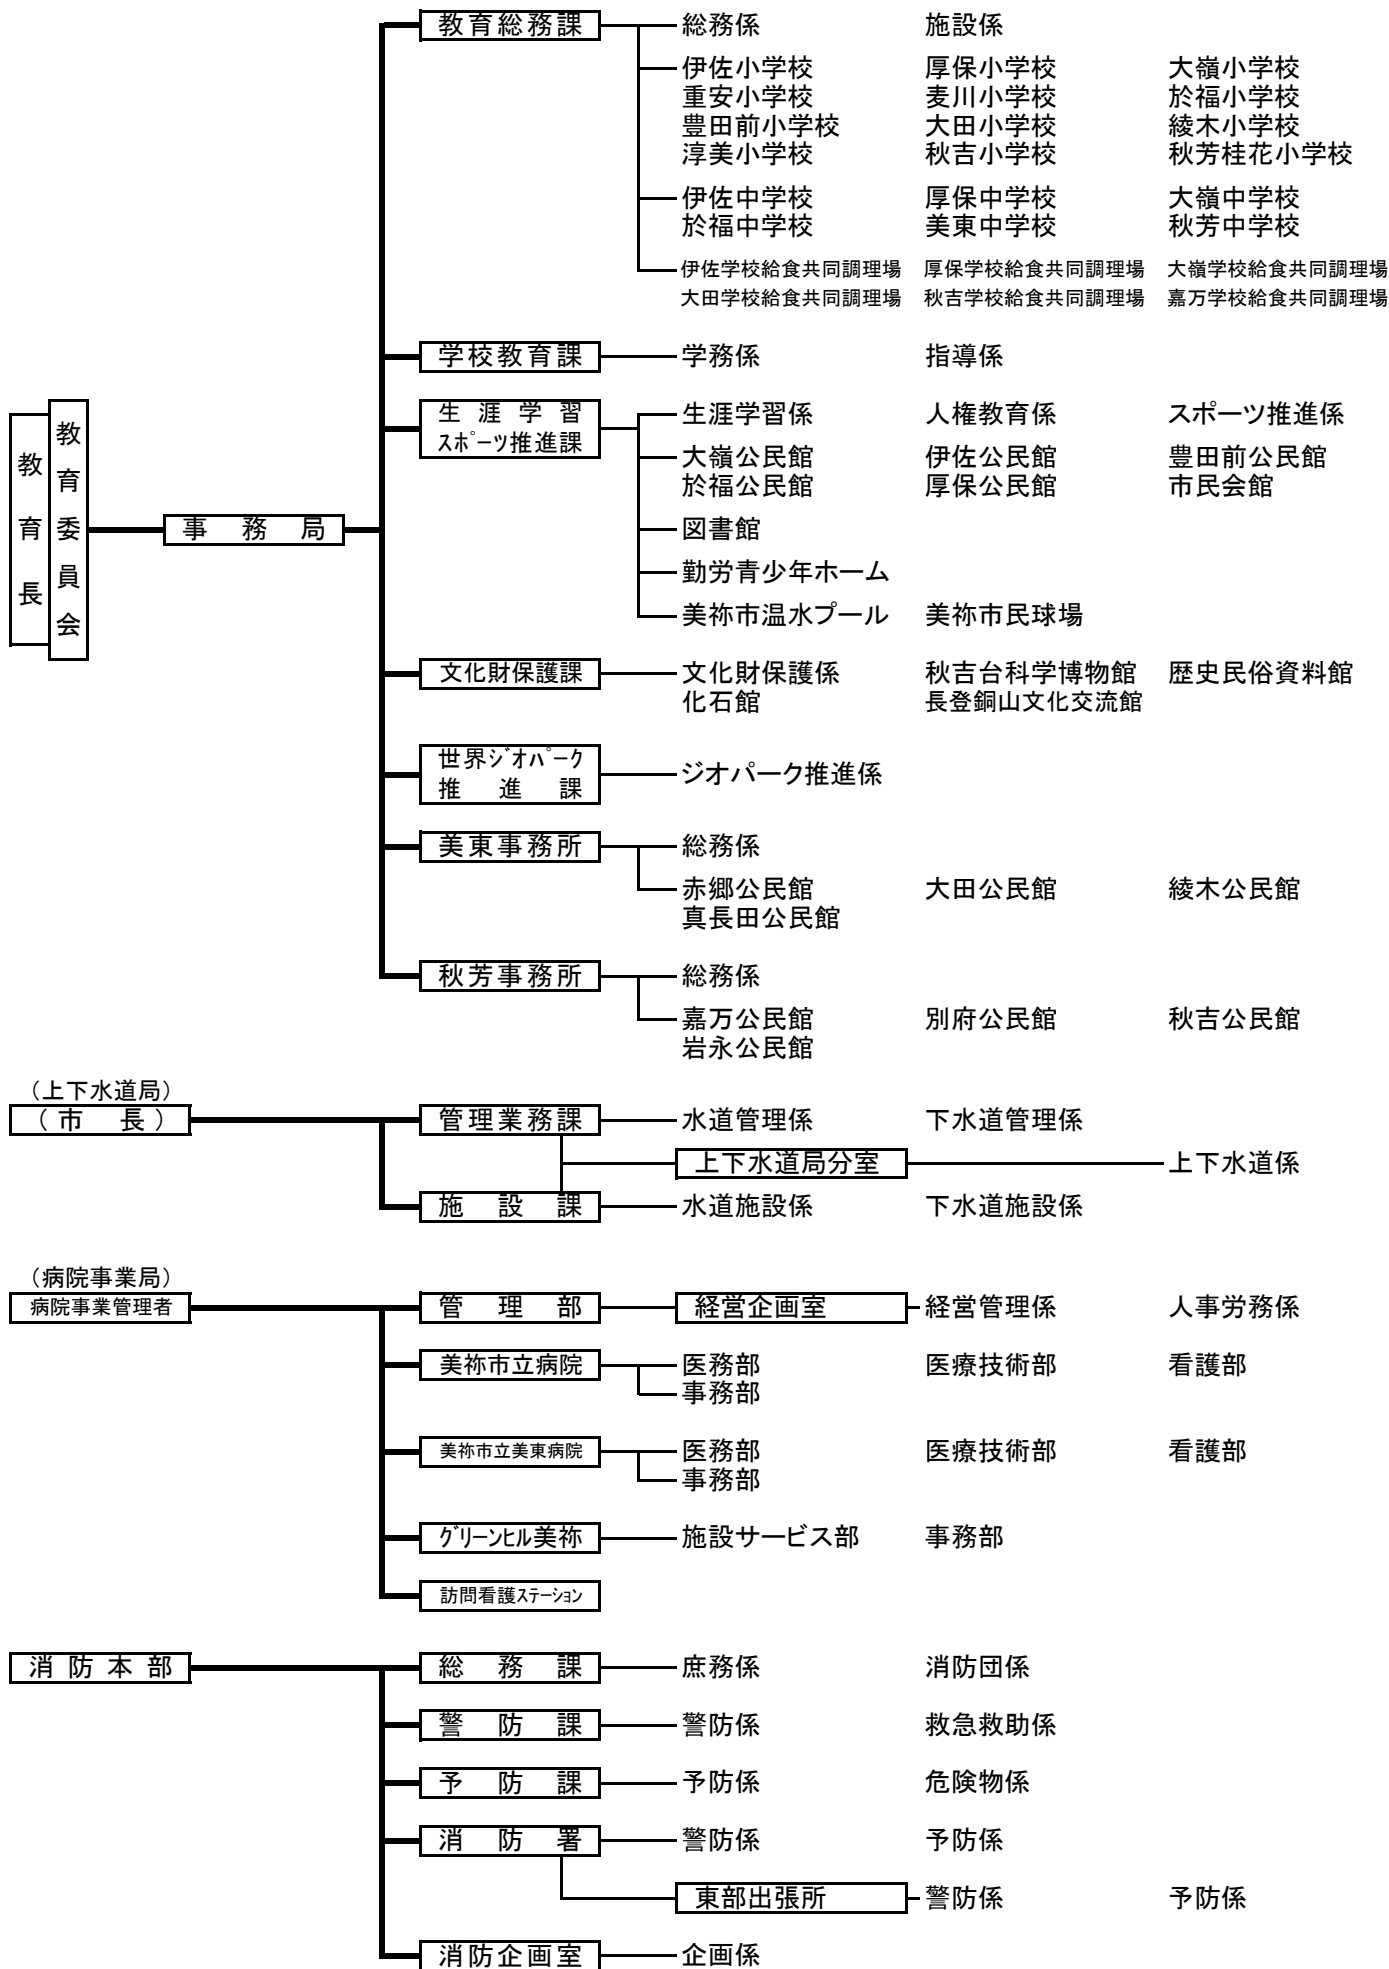

# 美祿市行政組織機構図

【令和3年2月1日現在】

文部科学省	(職員出向)
山口県インバウンド推進室	(職員派遣)
山口県消防学校	(職員派遣)
山口県後期高齢者医療広域連合	(職員派遣)
下関市・美祢市消防通信指令事務協議会	(職員派遣)
秋吉台国際芸術村	(職員派遣)
(一社)美祢市観光協会	(職員派遣)
美祢観光開発株式会社	(第3セクター)
美祢農林開発株式会社	(第3セクター)