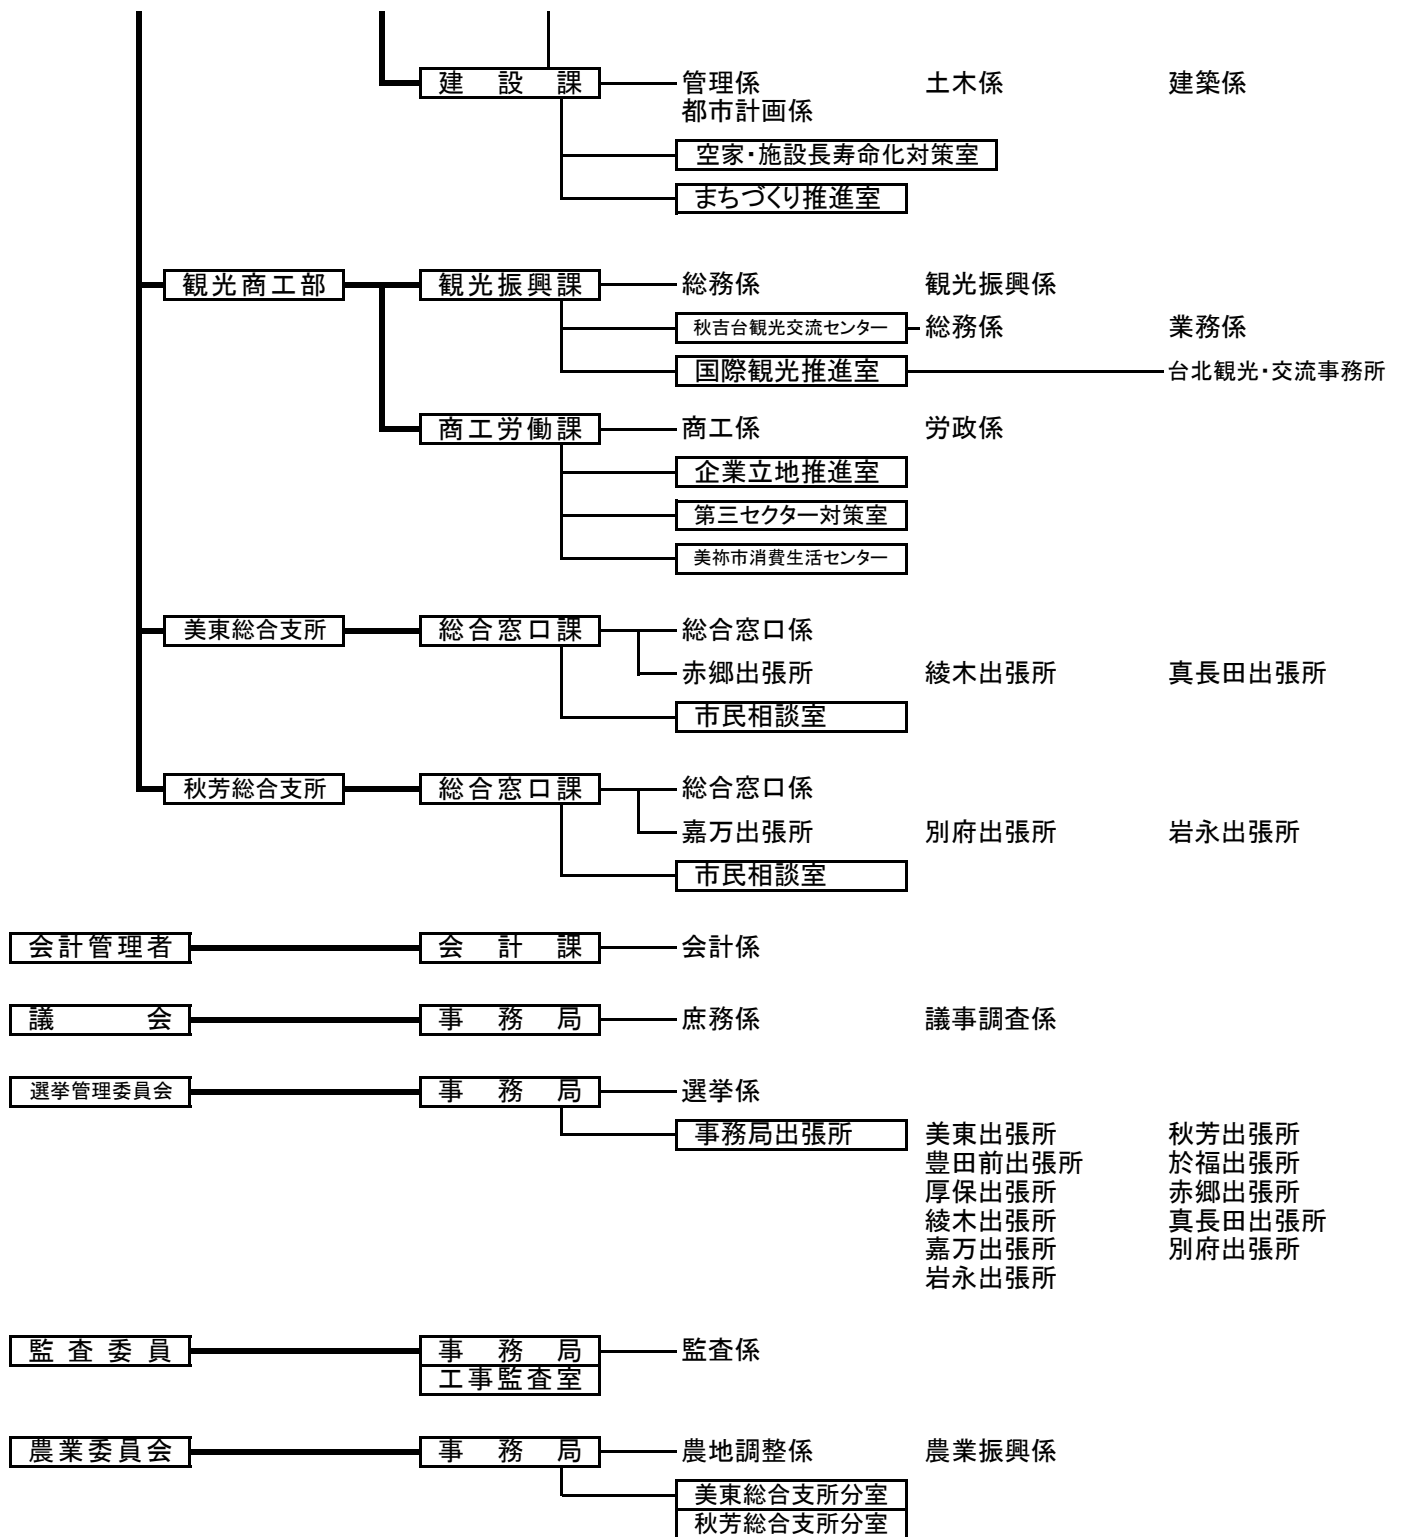

# 美祿市行政組織機構図

【令和2年8月1日現在】

文部科学省	(職員出向)
山口県インバウンド推進室	(職員派遣)
山口県消防学校	(職員派遣)
山口県後期高齢者医療広域連合	(職員派遣)
下関市・美祢市消防通信指令事務協議会	(職員派遣)
秋吉台国際芸術村	(職員派遣)
(一社)美祢市観光協会	(職員派遣)
美祢観光開発株式会社	(第3セクター)
美祢農林開発株式会社	(第3セクター)