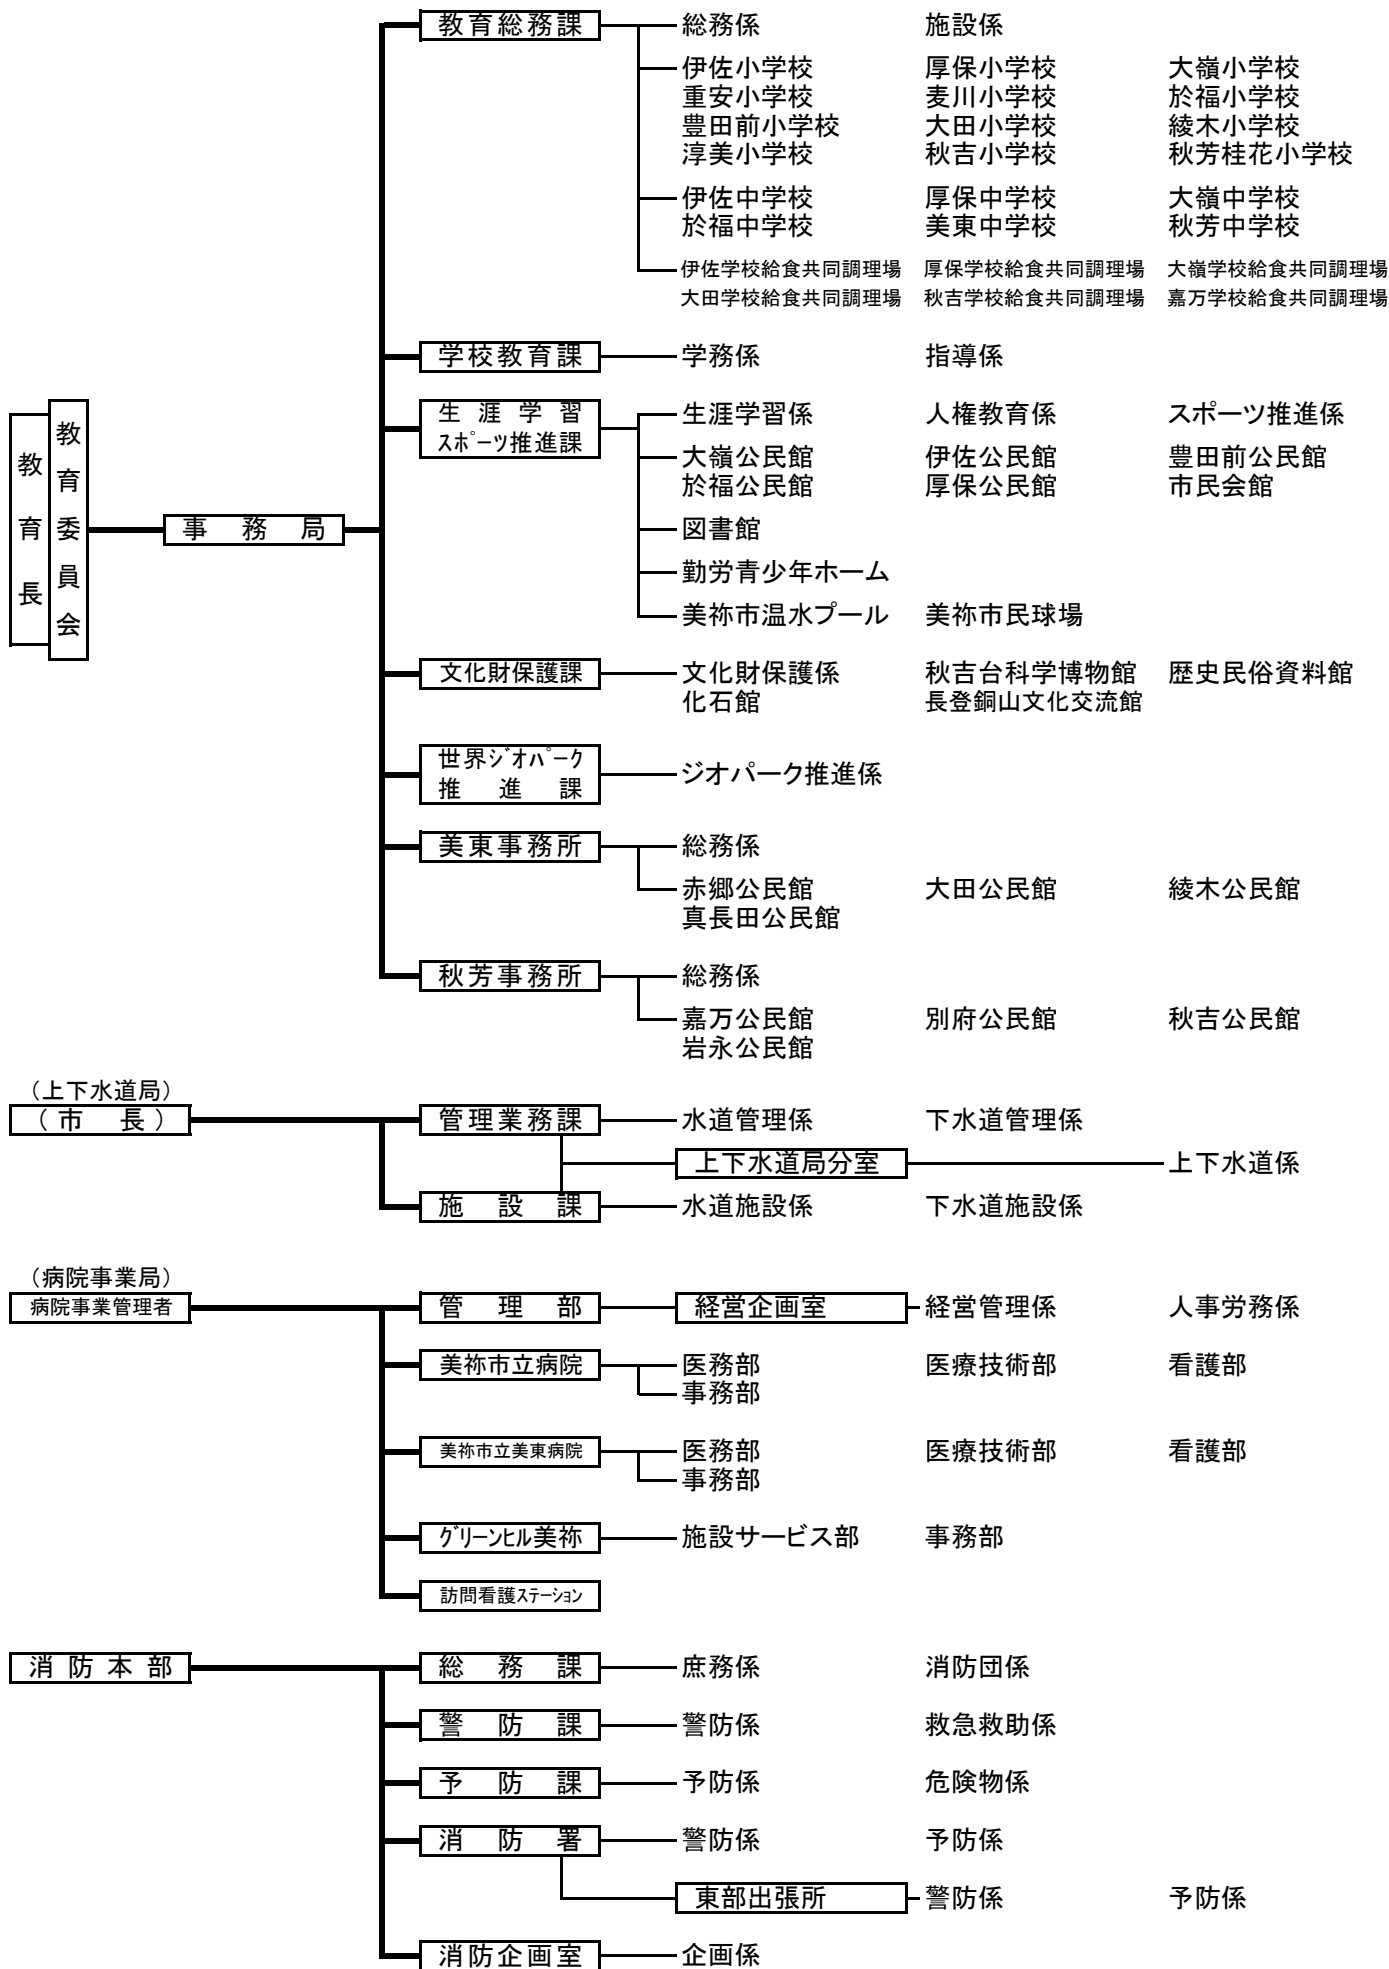

# 美祿市行政組織機構図

【令和2年8月1日現在】

文部科学省	(職員出向)
山口県インバウンド推進室	(職員派遣)
山口県消防学校	(職員派遣)
山口県後期高齢者医療広域連合	(職員派遣)
下関市・美祢市消防通信指令事務協議会	(職員派遣)
秋吉台国際芸術村	(職員派遣)
(一社)美祢市観光協会	(職員派遣)
美祢観光開発株式会社	(第3セクター)
美祢農林開発株式会社	(第3セクター)