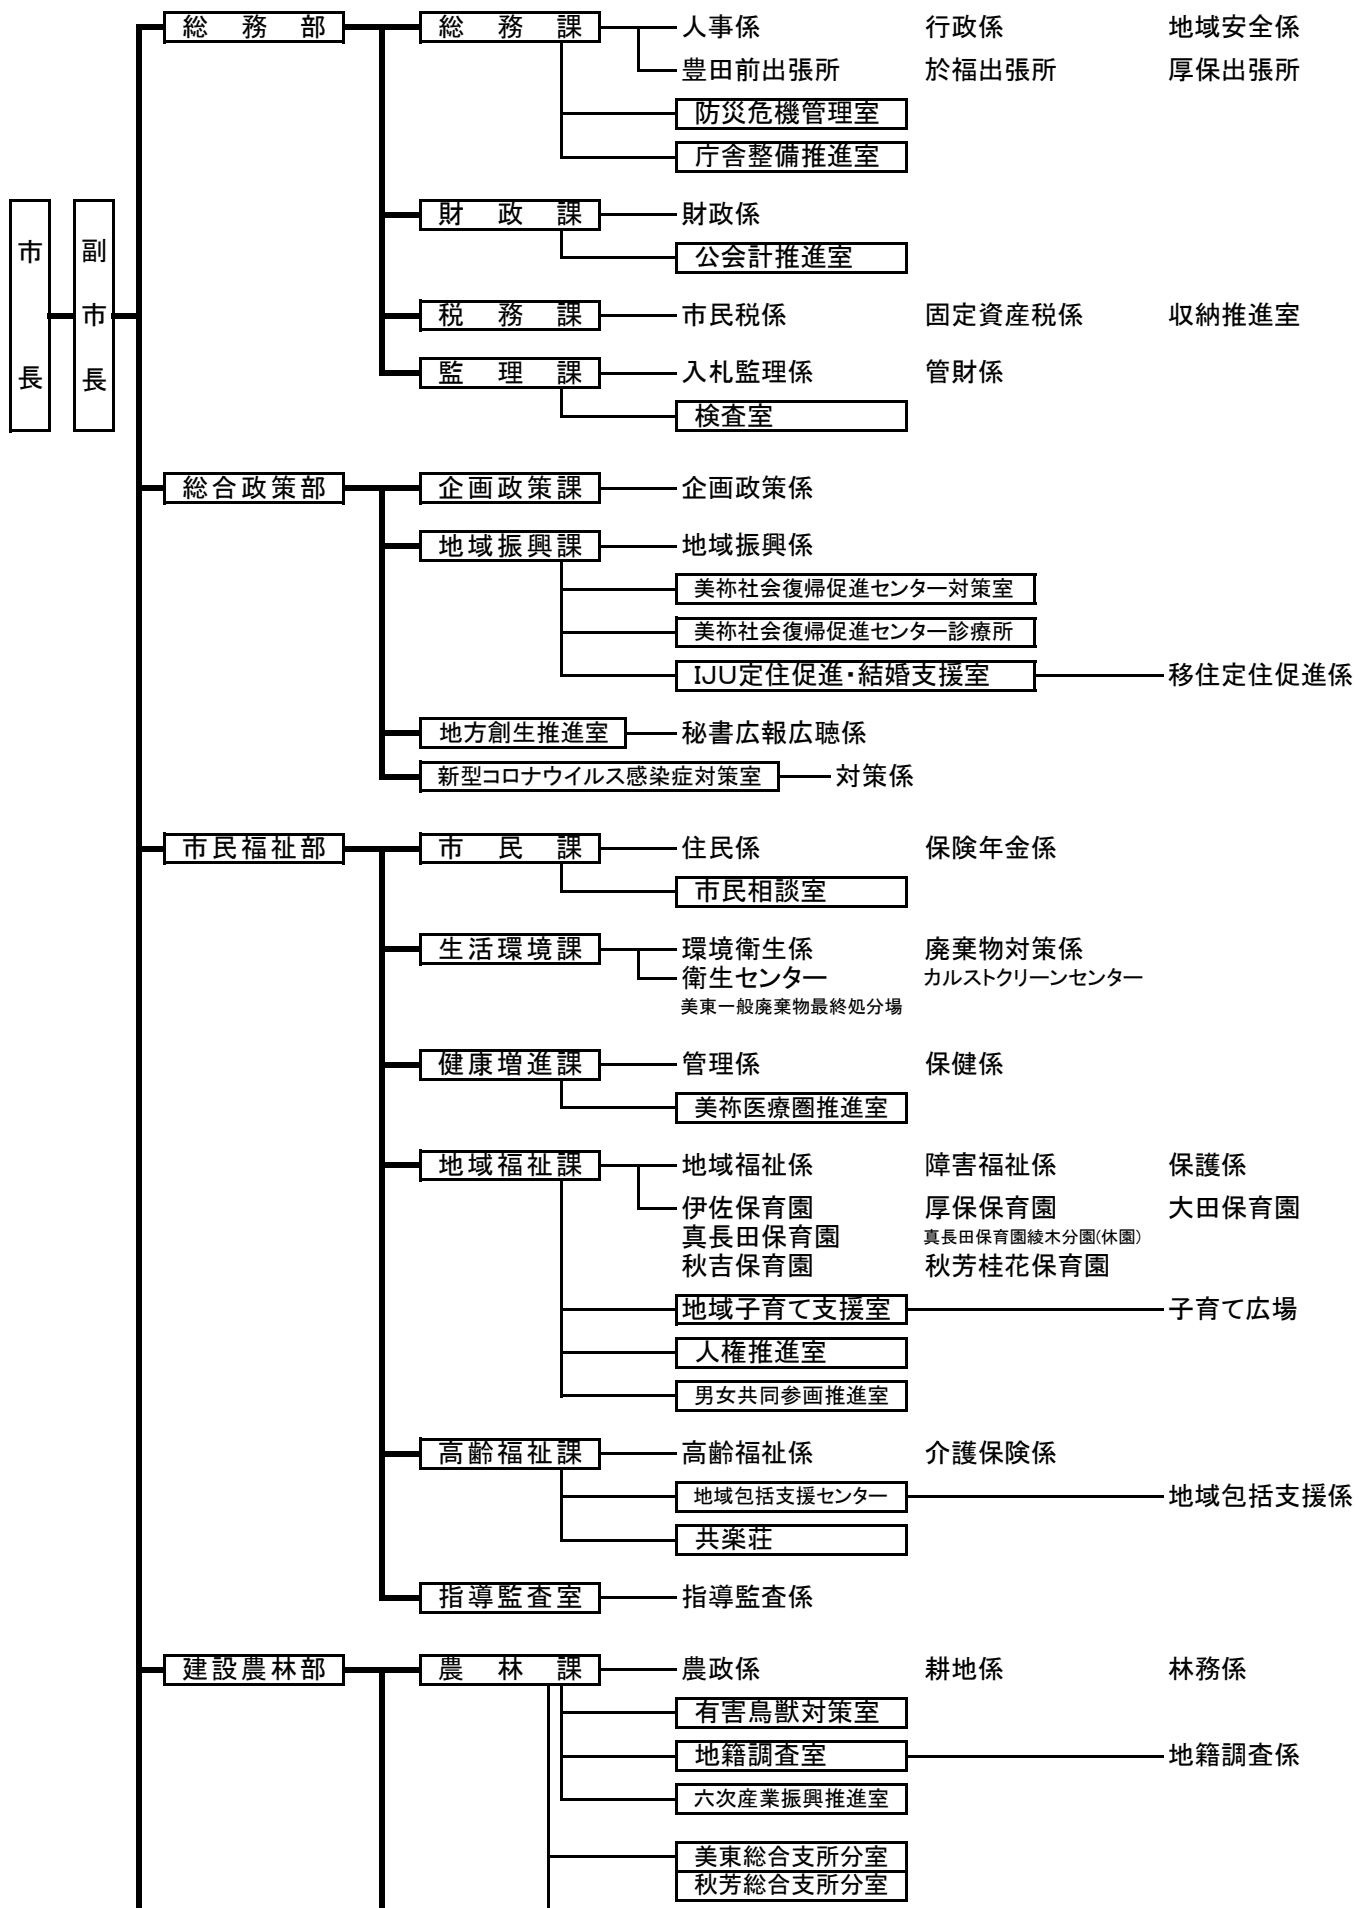

# 美祿市行政組織機構図

【令和2年8月1日現在】

文部科学省	(職員出向)
山口県インバウンド推進室	(職員派遣)
山口県消防学校	(職員派遣)
山口県後期高齢者医療広域連合	(職員派遣)
下関市・美祢市消防通信指令事務協議会	(職員派遣)
秋吉台国際芸術村	(職員派遣)
(一社)美祢市観光協会	(職員派遣)
美祢観光開発株式会社	(第3セクター)
美祢農林開発株式会社	(第3セクター)