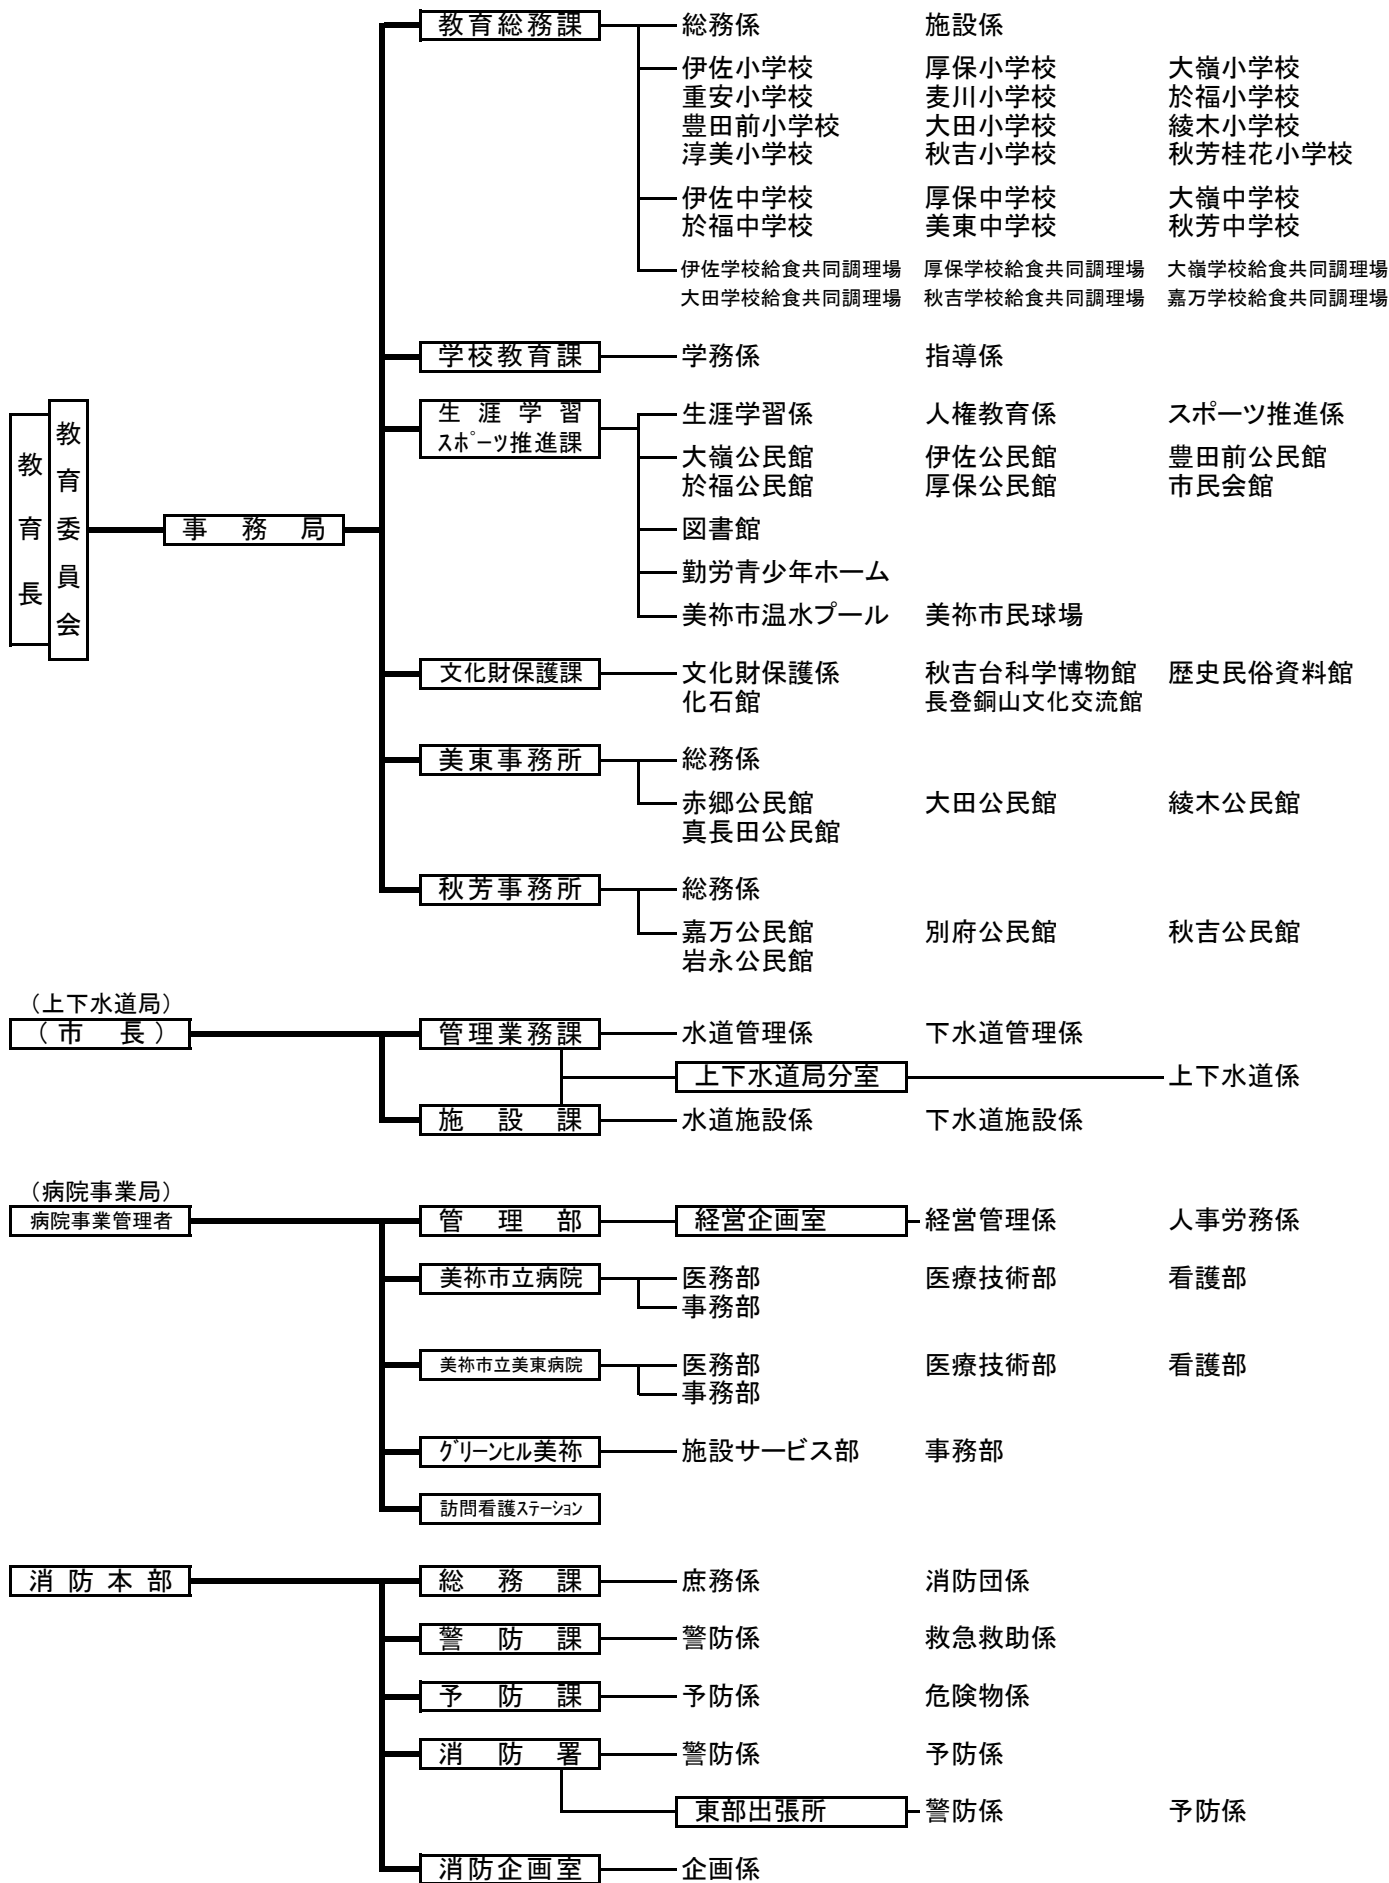

美祿市行政組織機構図

【令和2年5月1日現在】

文部科学省	(職員出向)
山口県インバウンド推進室	(職員派遣)
山口県消防学校	(職員派遣)
山口県後期高齢者医療広域連合	(職員派遣)
下関市・美祢市消防通信指令事務協議会	(職員派遣)
秋吉台国際芸術村	(職員派遣)
(一社)美祢市観光協会	(職員派遣)
美祢観光開発株式会社	(第3セクター)
美祢農林開発株式会社	(第3セクター)