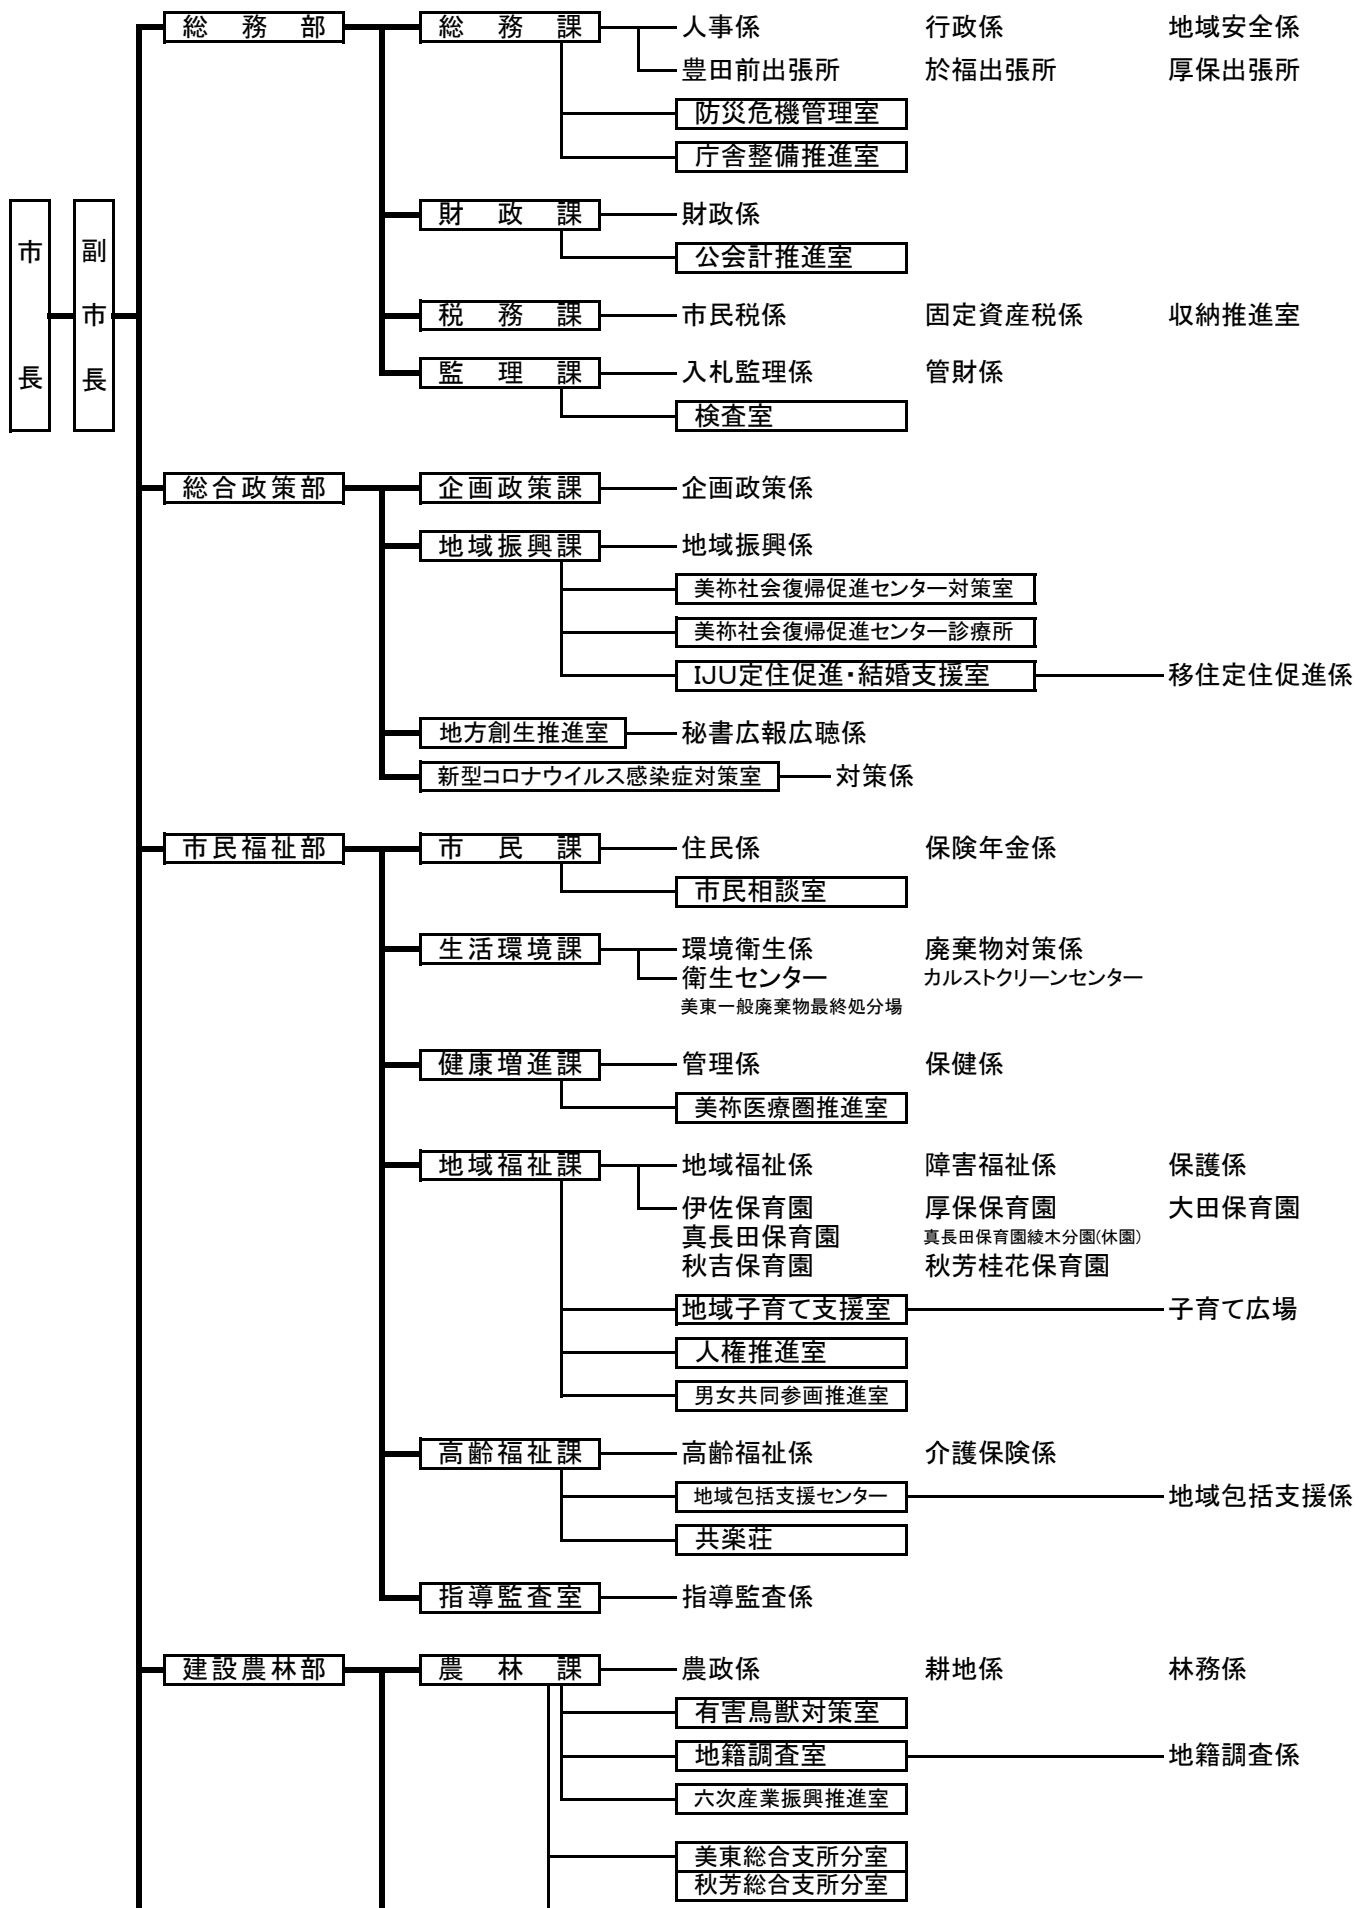

美祿市行政組織機構図

【令和2年5月1日現在】

文部科学省	(職員出向)
山口県インバウンド推進室	(職員派遣)
山口県消防学校	(職員派遣)
山口県後期高齢者医療広域連合	(職員派遣)
下関市・美祢市消防通信指令事務協議会	(職員派遣)
秋吉台国際芸術村	(職員派遣)
(一社)美祢市観光協会	(職員派遣)
美祢観光開発株式会社	(第3セクター)
美祢農林開発株式会社	(第3セクター)