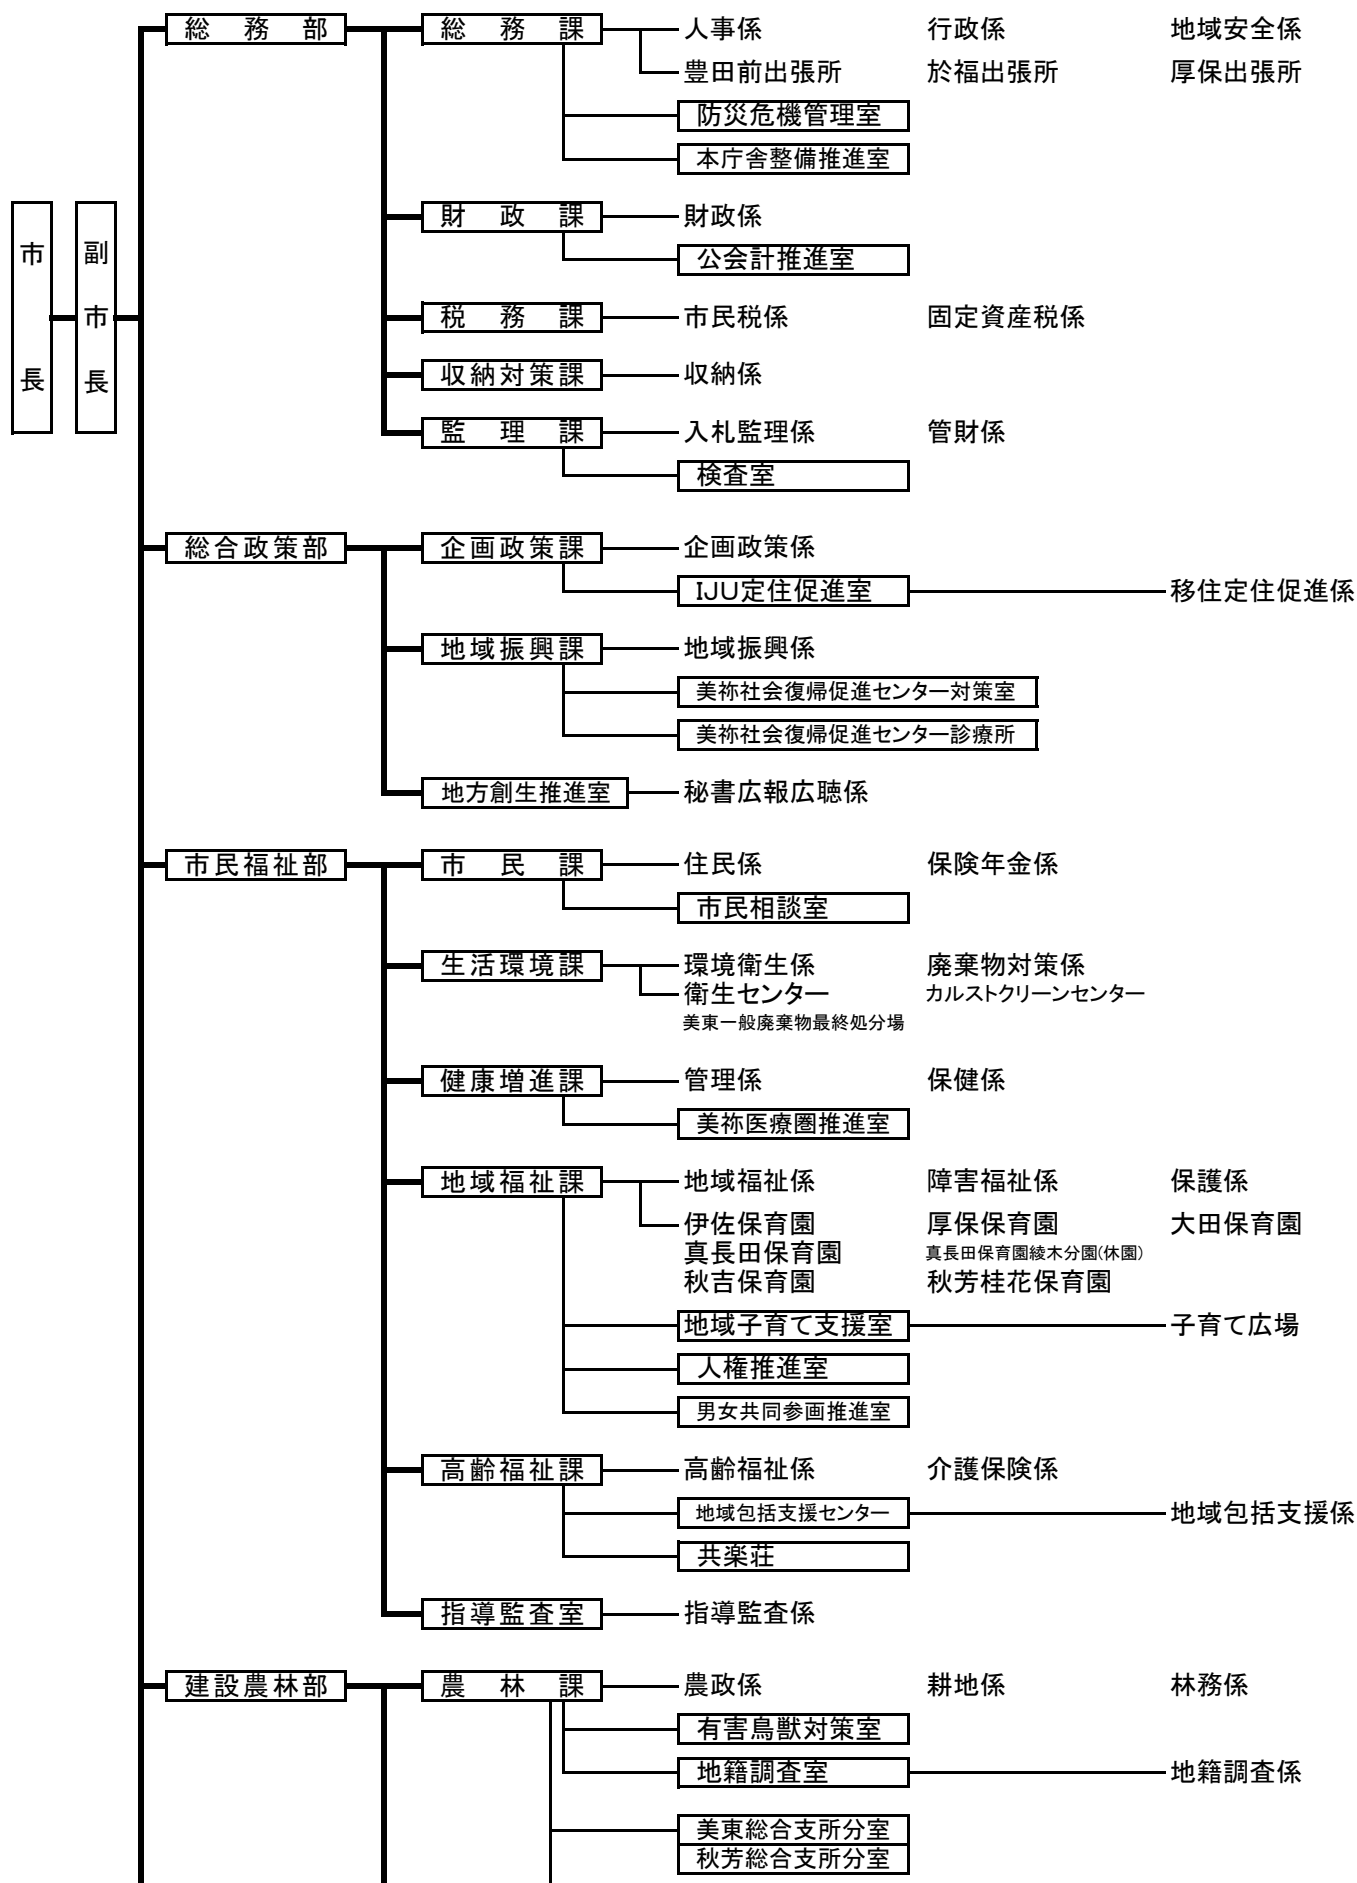

美祿市行政組織機構図

【平成31年4月1日現在】

法務省	(職員出向)
山口県観光プロモーション推進室	(職員派遣)
山口県東京事務所	(職員派遣)
山口県消防学校	(職員派遣)
山口県後期高齢者医療広域連合	(職員派遣)
下関市・美祢市消防通信指令事務協議会	(職員派遣)
(公財)日本消防協会	(職員派遣)
秋吉台国際芸術村	(職員派遣)
(一社)美祢市観光協会	(職員派遣)
美祢観光開発株式会社	(第3セクター)
美祢農林開発株式会社	(第3セクター)