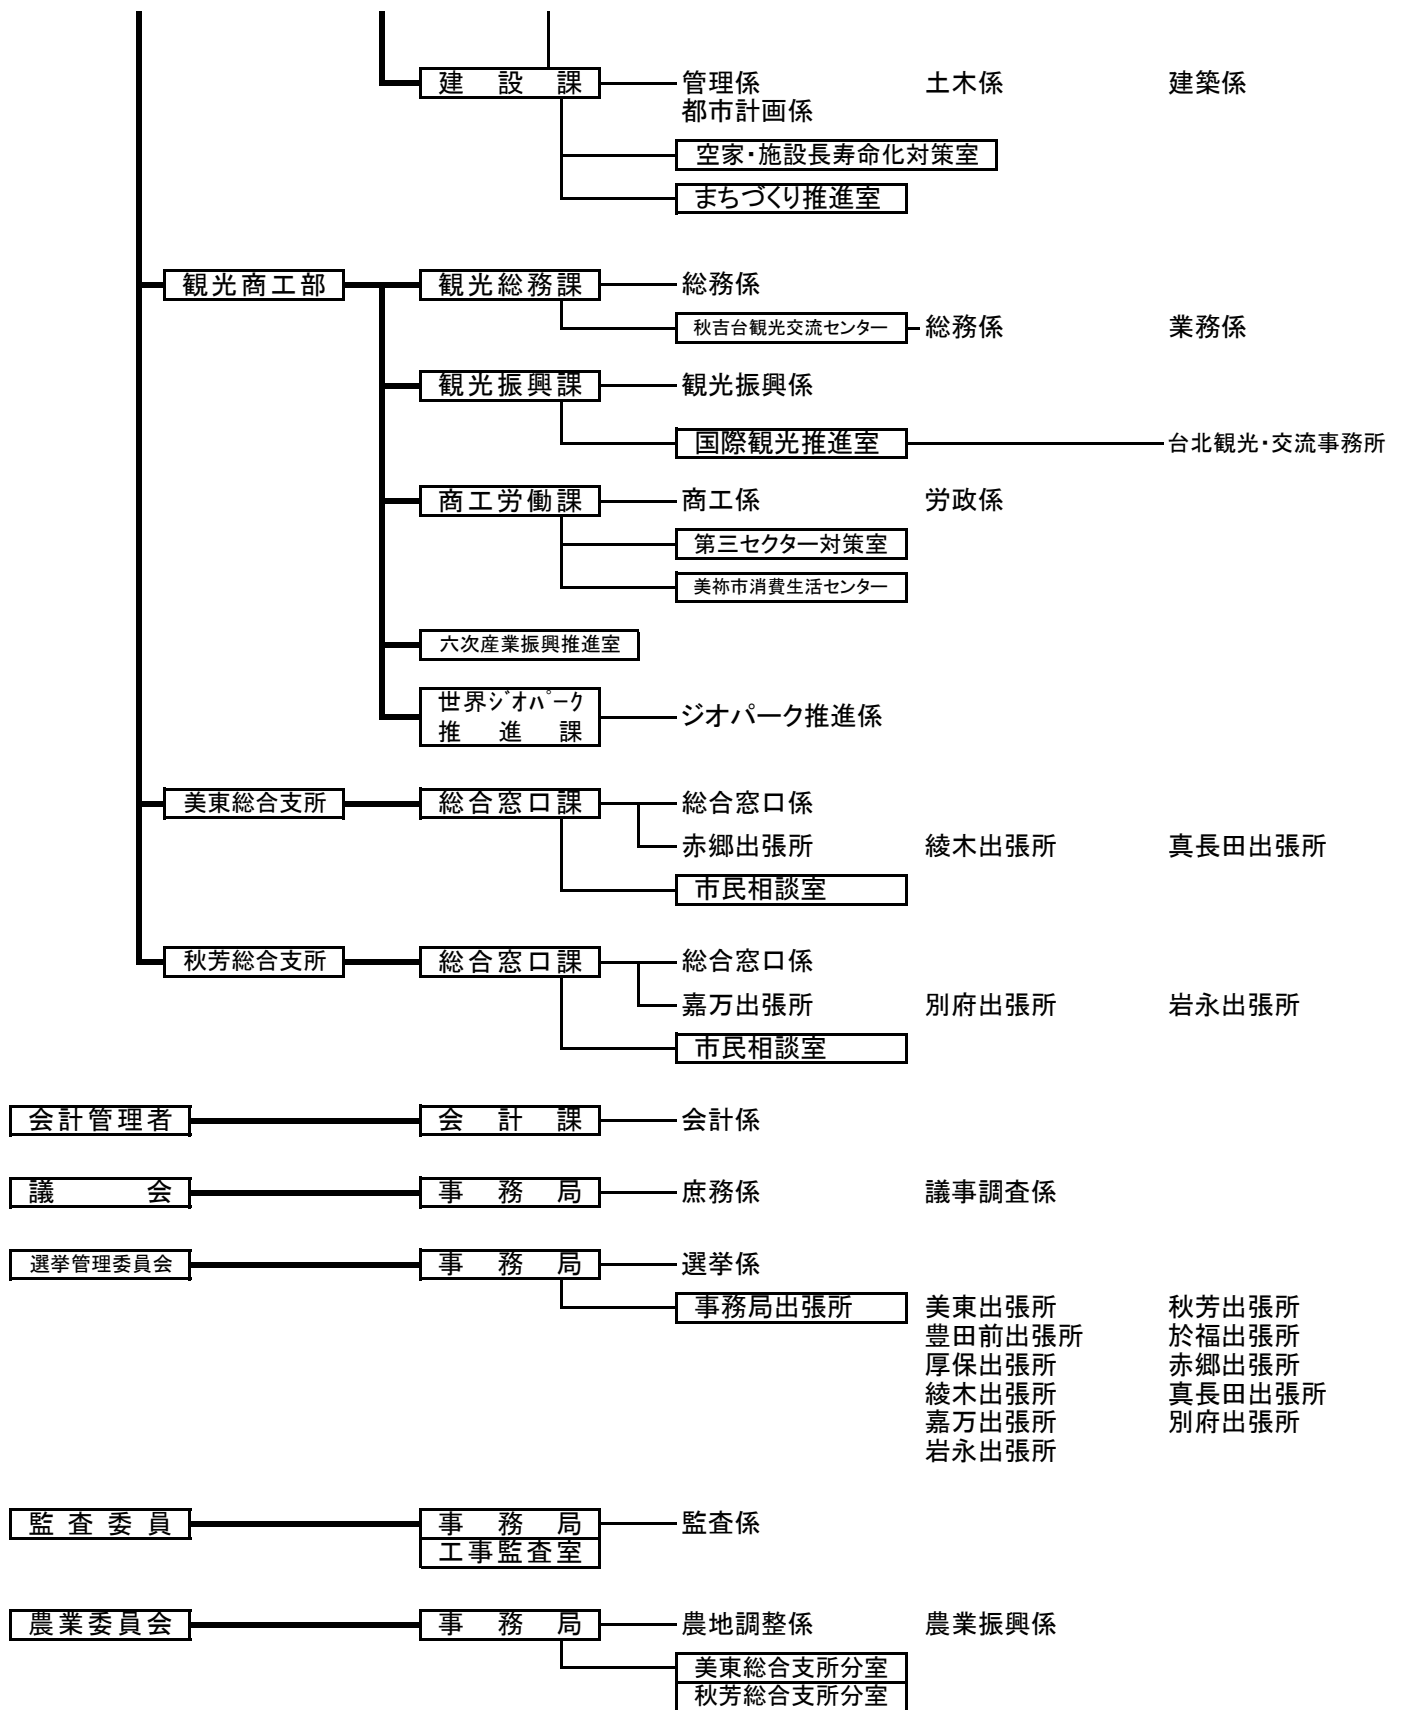

美祿市行政組織機構図

【平成31年4月1日現在】

法務省	(職員出向)
山口県観光プロモーション推進室	(職員派遣)
山口県東京事務所	(職員派遣)
山口県消防学校	(職員派遣)
山口県後期高齢者医療広域連合	(職員派遣)
下関市・美祢市消防通信指令事務協議会	(職員派遣)
(公財)日本消防協会	(職員派遣)
秋吉台国際芸術村	(職員派遣)
(一社)美祢市観光協会	(職員派遣)
美祢観光開発株式会社	(第3セクター)
美祢農林開発株式会社	(第3セクター)