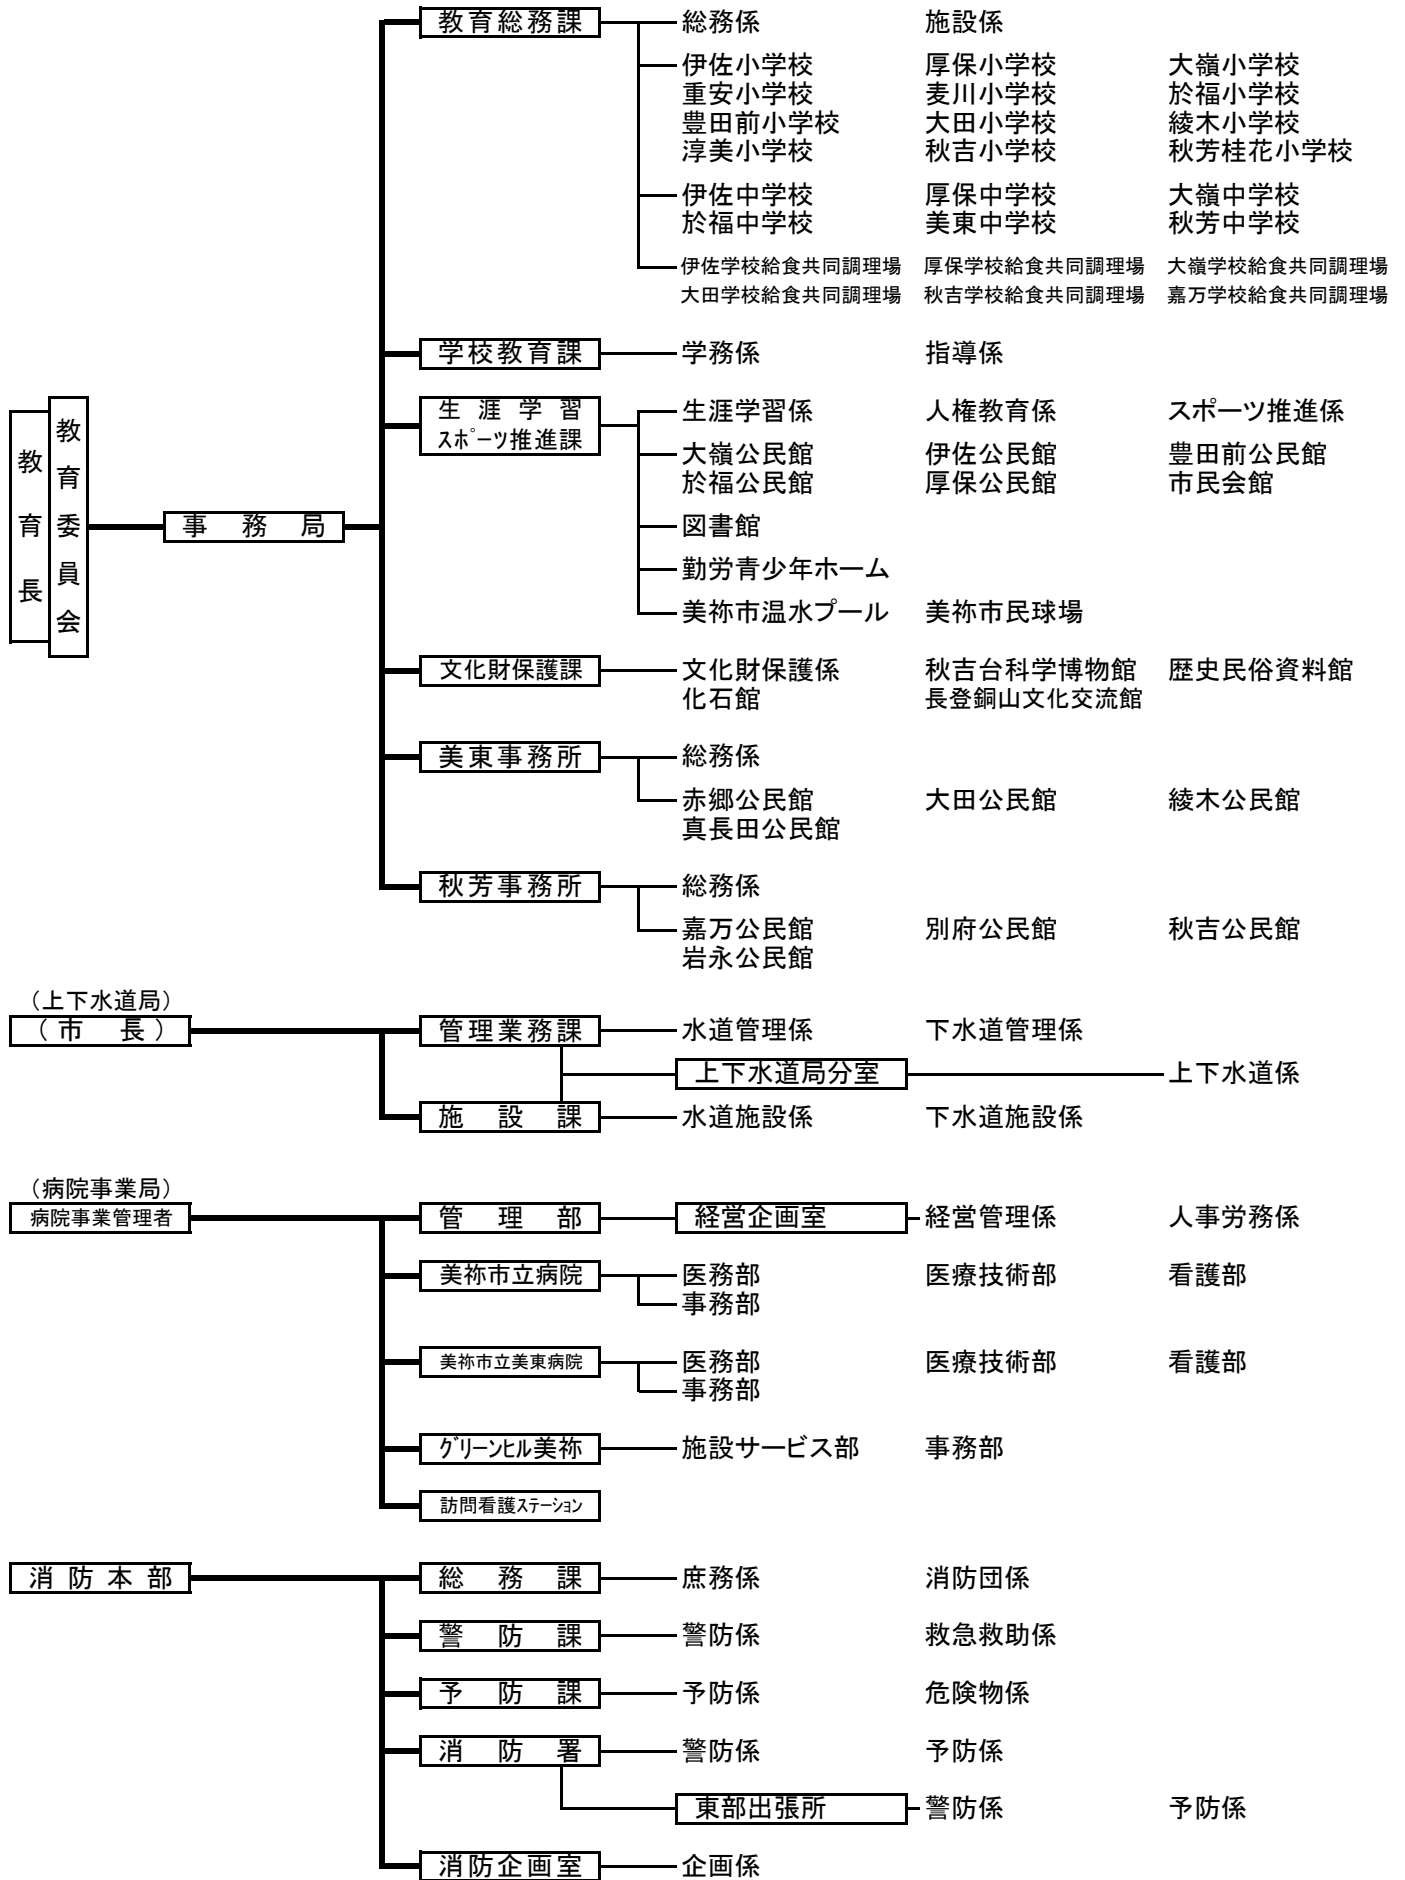

美祿市行政組織機構図

【平成31年4月1日現在】

法務省	(職員出向)
山口県観光プロモーション推進室	(職員派遣)
山口県東京事務所	(職員派遣)
山口県消防学校	(職員派遣)
山口県後期高齢者医療広域連合	(職員派遣)
下関市・美祢市消防通信指令事務協議会	(職員派遣)
(公財)日本消防協会	(職員派遣)
秋吉台国際芸術村	(職員派遣)
(一社)美祢市観光協会	(職員派遣)
美祢観光開発株式会社	(第3セクター)
美祢農林開発株式会社	(第3セクター)