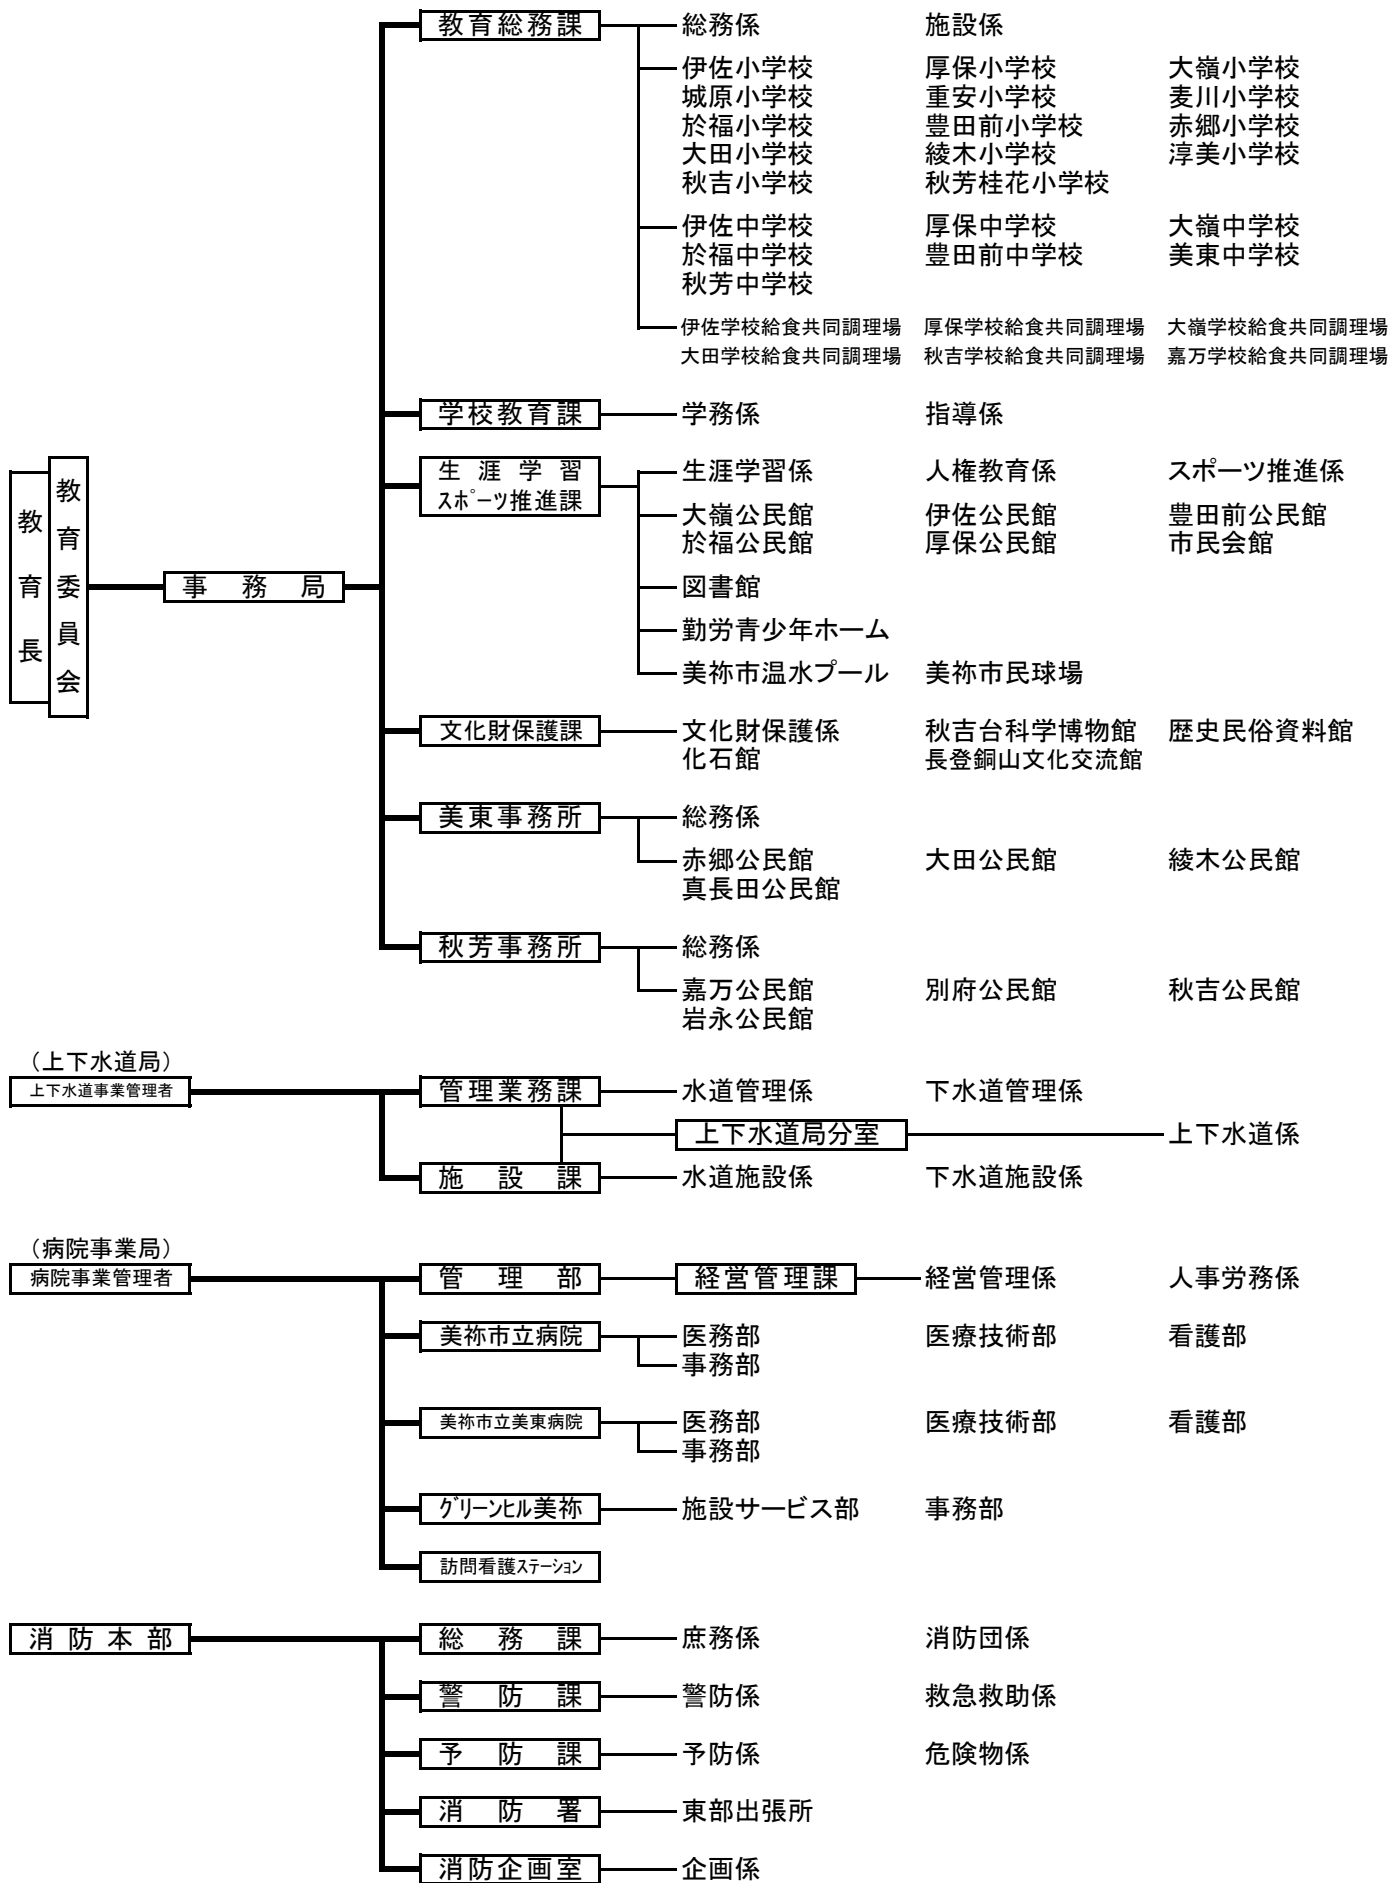

# 美祿市行政組織機構図

【平成30年4月1日現在】

法務省	(職員出向)
秋吉台国際芸術村	(職員派遣)
山口県観光プロジェクト推進室	(職員派遣)
山口県東京事務所	(職員派遣)
山口県山口ゆめ花博推進室	(職員派遣)
山口県後期高齢者医療広域連合	(職員派遣)
(公財)日本消防協会	(職員派遣)
下関市・美祢市消防通信指令事務協議会	(職員派遣)
美祢観光開発株式会社	(第3セクター)
美祢農林開発株式会社	(第3セクター)