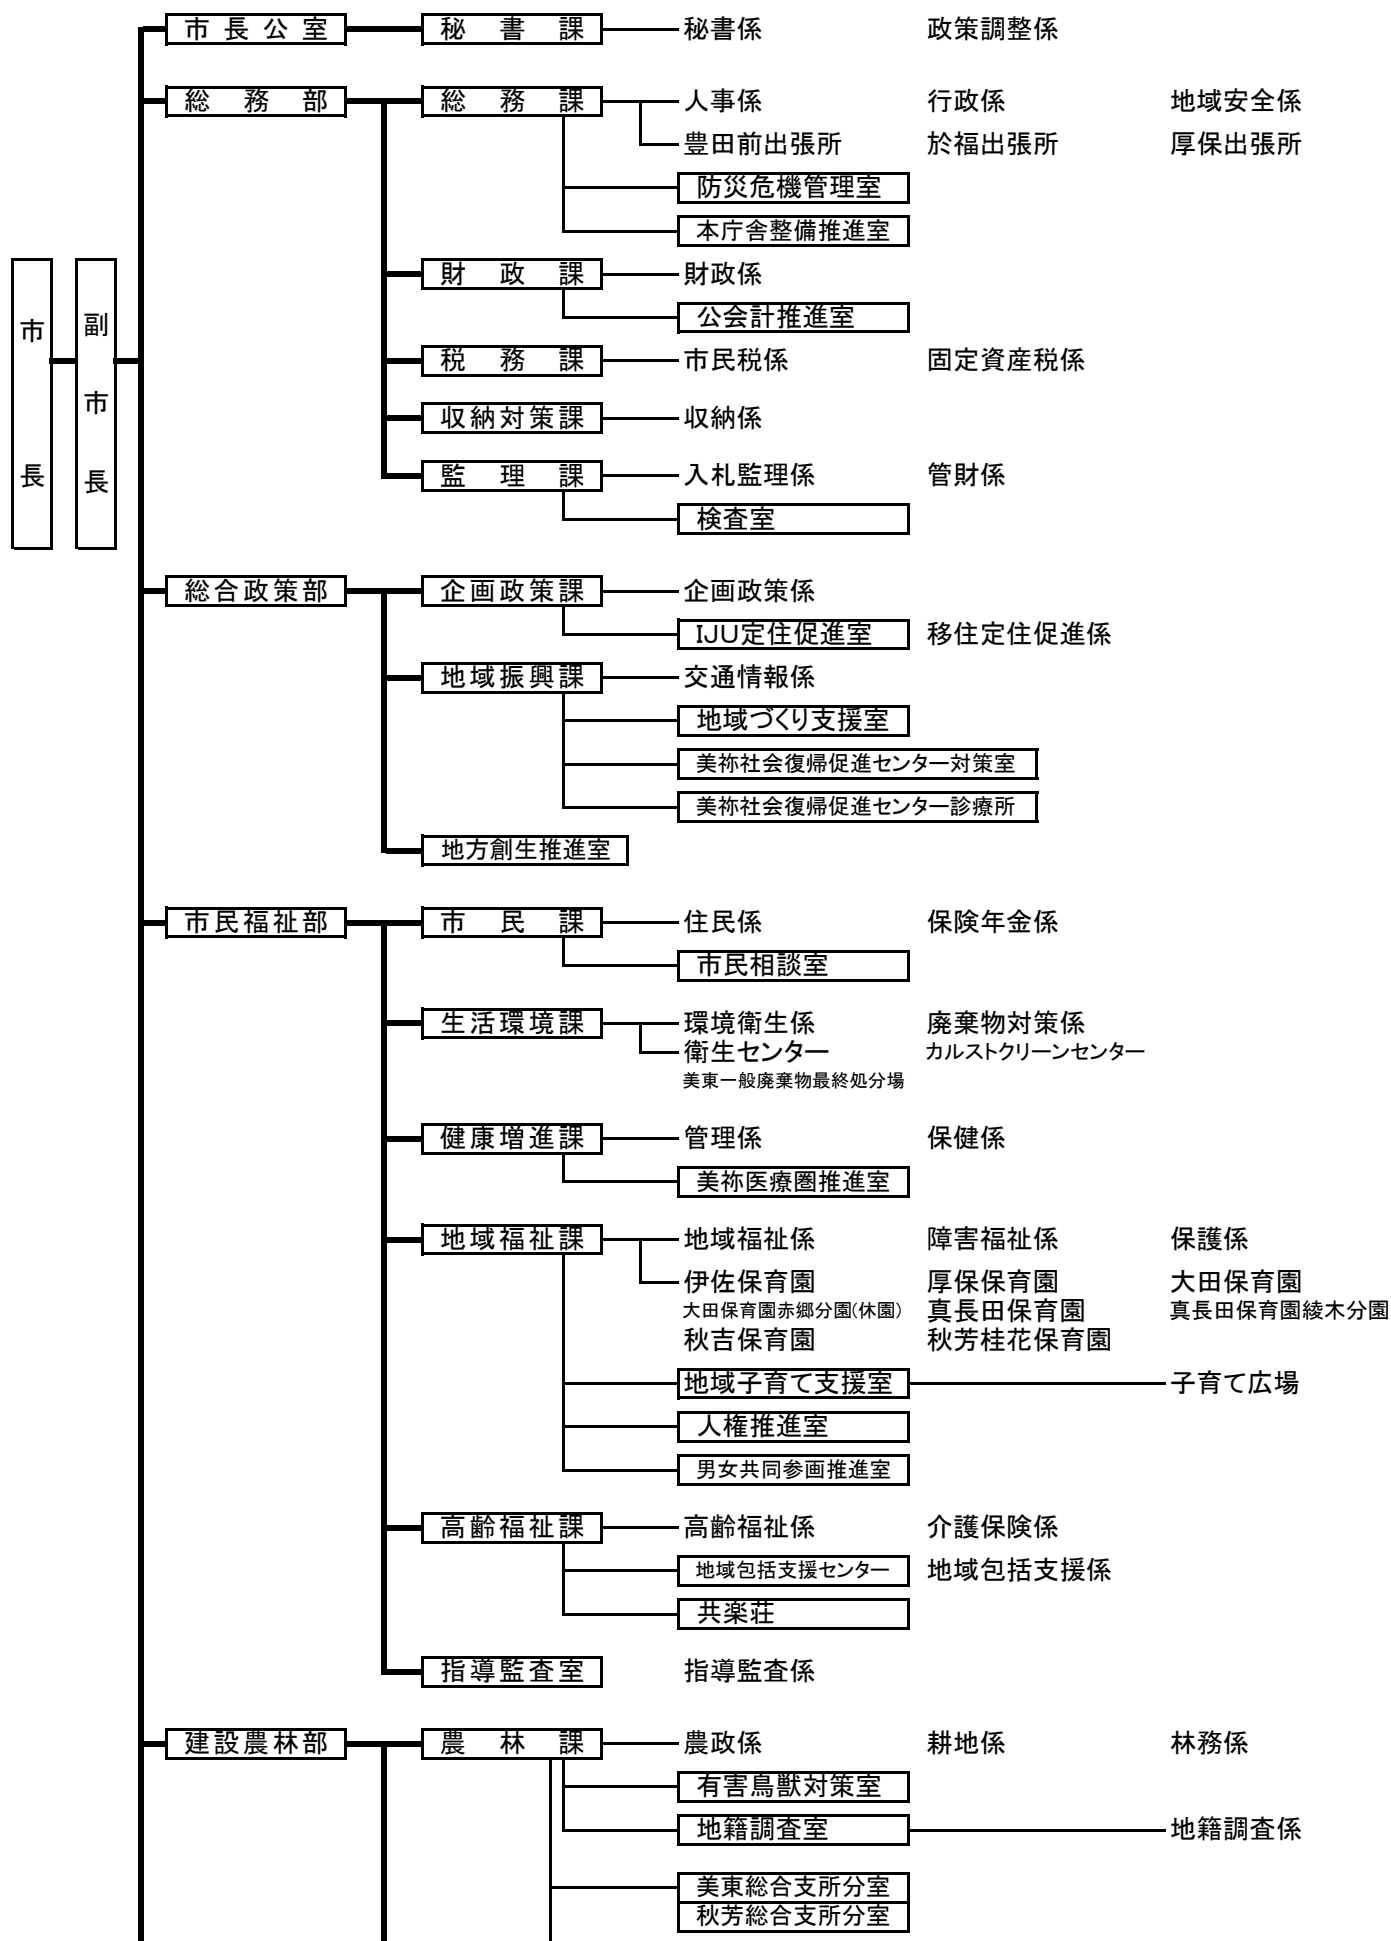

# 美祿市行政組織機構図

【平成30年4月1日現在】

法務省	(職員出向)
秋吉台国際芸術村	(職員派遣)
山口県観光プロジェクト推進室	(職員派遣)
山口県東京事務所	(職員派遣)
山口県山口ゆめ花博推進室	(職員派遣)
山口県後期高齢者医療広域連合	(職員派遣)
(公財)日本消防協会	(職員派遣)
下関市・美祢市消防通信指令事務協議会	(職員派遣)
美祢観光開発株式会社	(第3セクター)
美祢農林開発株式会社	(第3セクター)