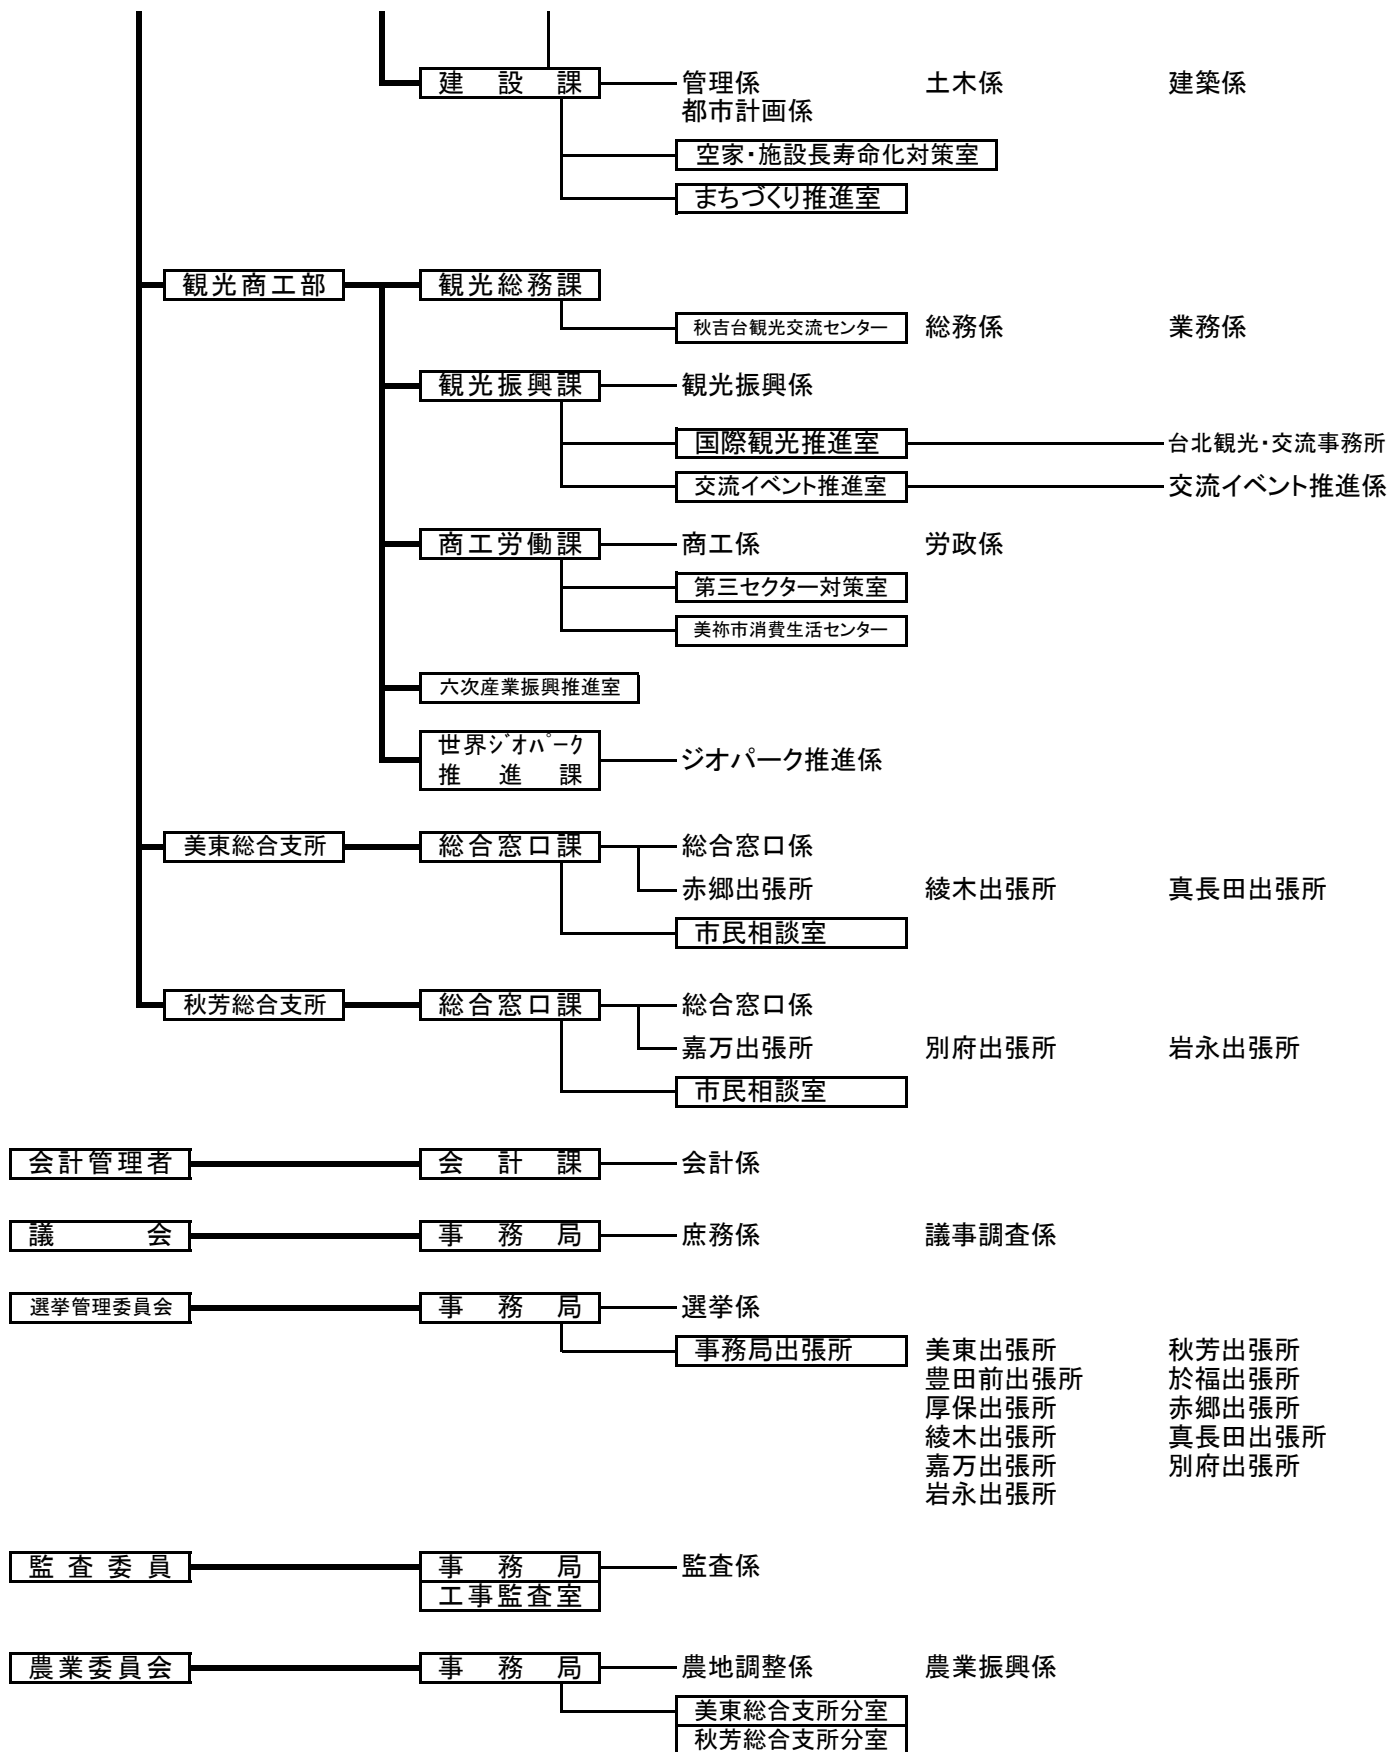

# 美祿市行政組織機構図

【平成30年4月1日現在】

法務省	(職員出向)
秋吉台国際芸術村	(職員派遣)
山口県観光プロジェクト推進室	(職員派遣)
山口県東京事務所	(職員派遣)
山口県山口ゆめ花博推進室	(職員派遣)
山口県後期高齢者医療広域連合	(職員派遣)
(公財)日本消防協会	(職員派遣)
下関市・美祢市消防通信指令事務協議会	(職員派遣)
美祢観光開発株式会社	(第3セクター)
美祢農林開発株式会社	(第3セクター)