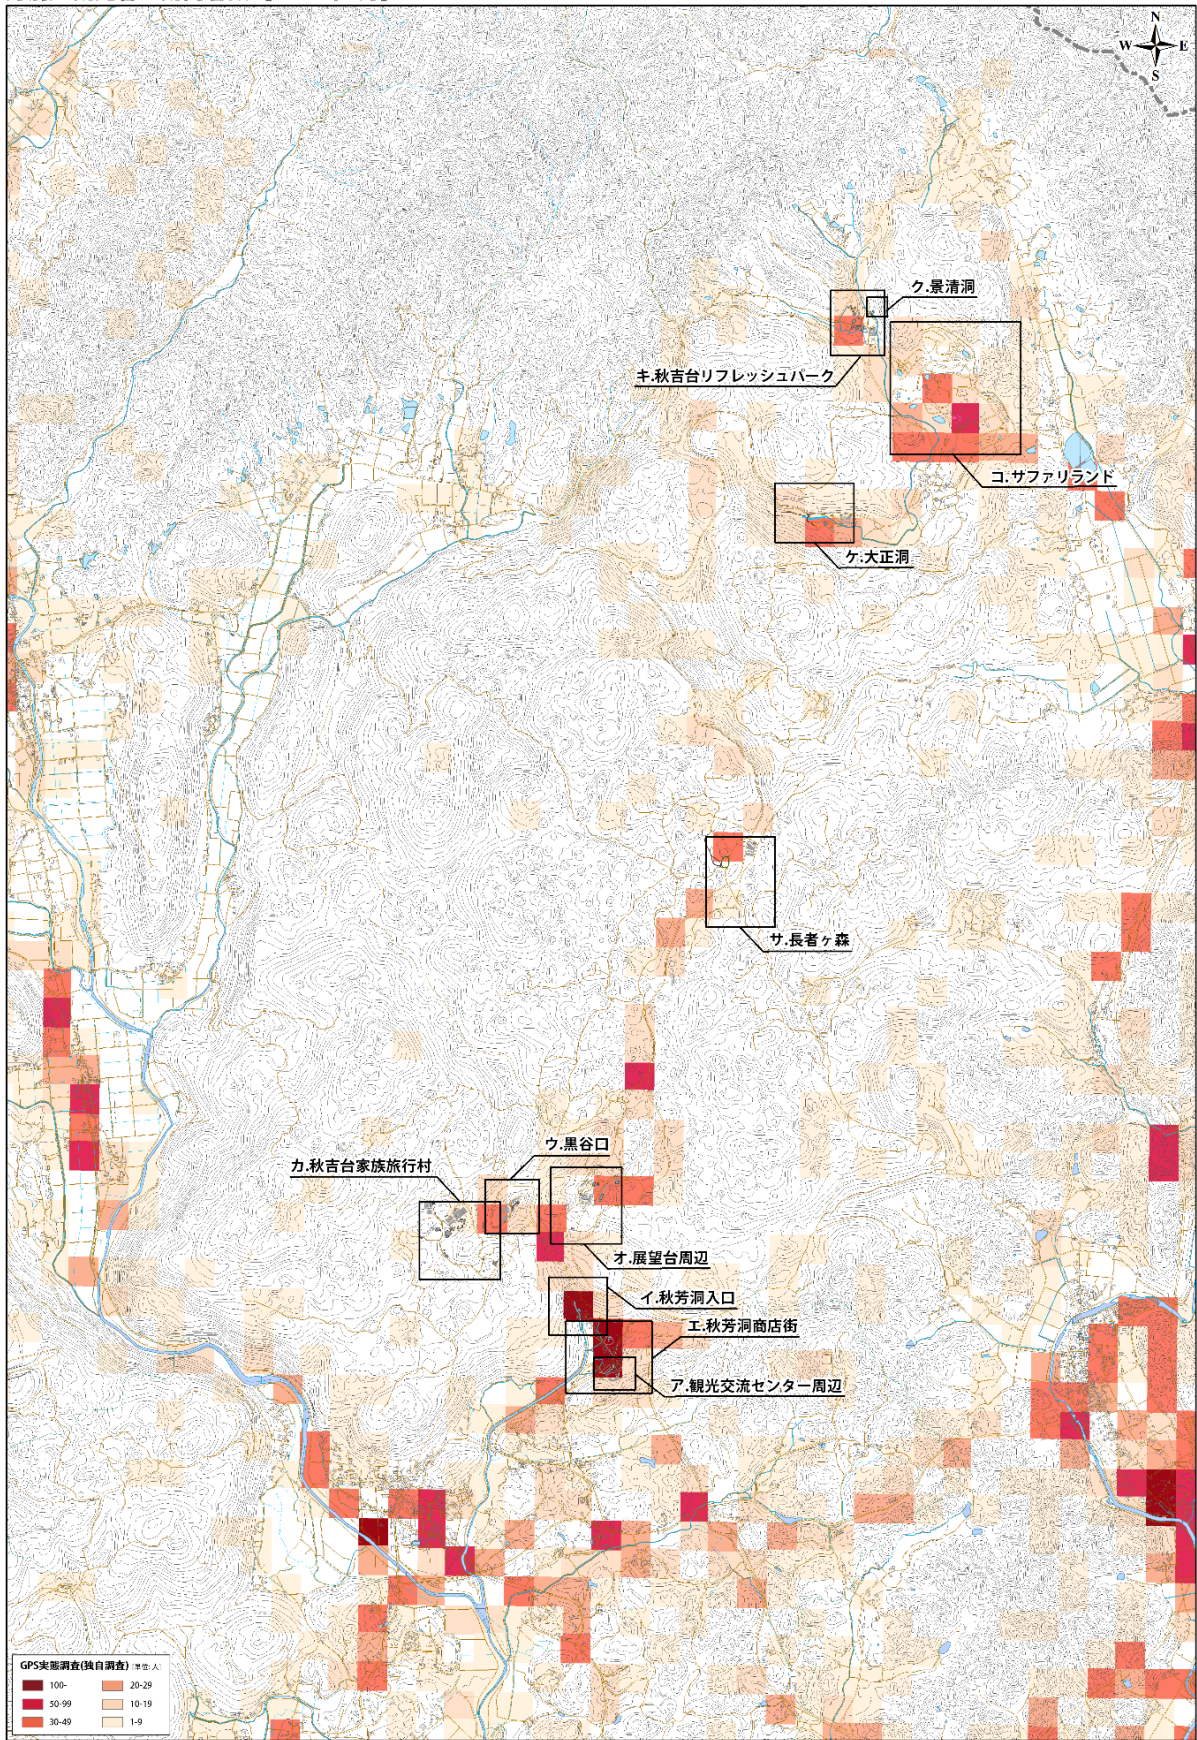

月別／観光客の滞在時間 [2018年6月]

月別／観光客の訪問者数 [2018年8月]

出典：国土交通省GISデータ

1:30,000

月別／観光客の滞在時間 [2018年8月]