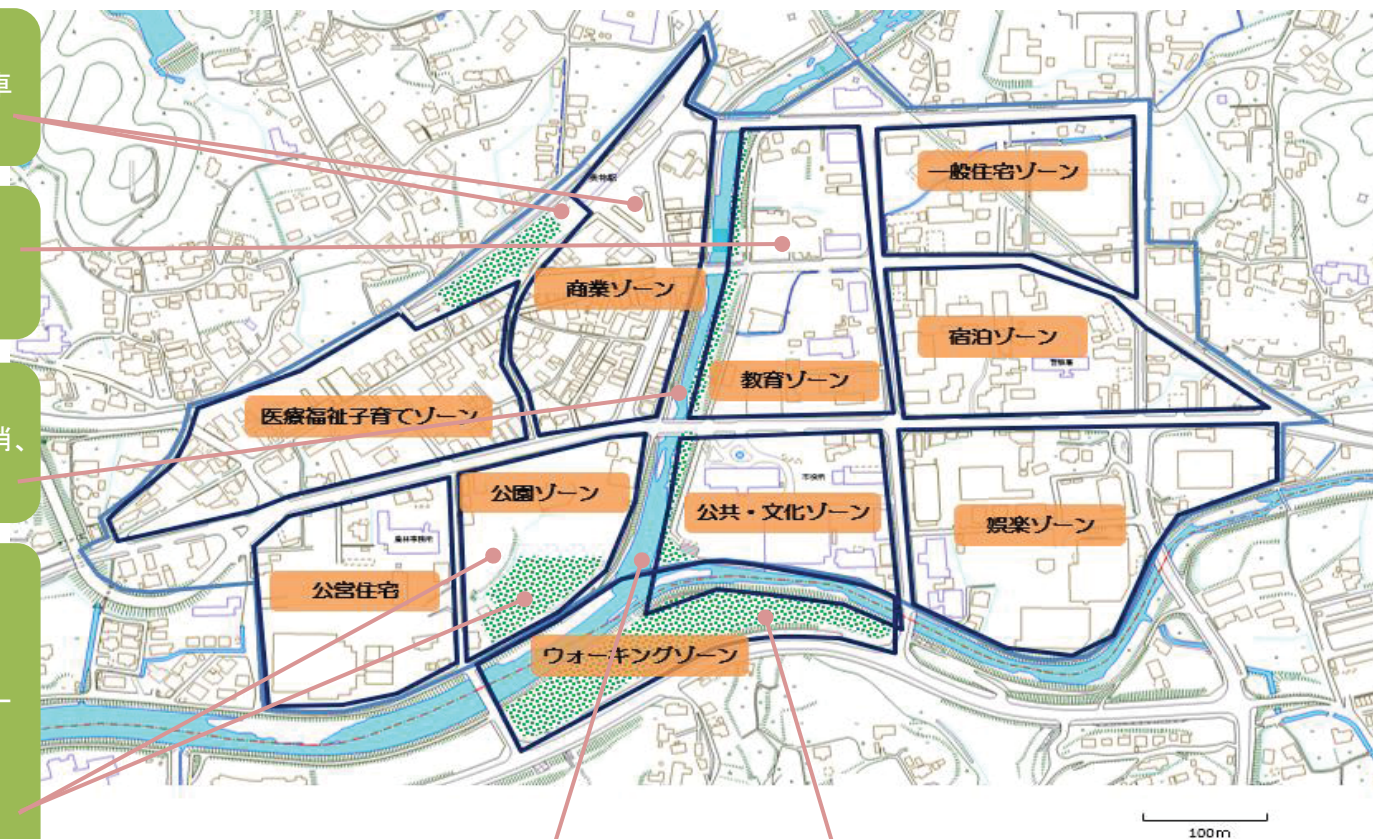

全体整備のイメージ

緑の大地に桜があるようなイメージ

整備に使用するモチーフ

さくら

1 班

[魅力・利便性向上]

現ロータリー内にS L移設、現駐輪場を駐車場に

[利便性向上]

複合図書館（カフェ、コンビニ、図書購入、電子図書）

[全年代が使いやすくなる]

厚狭・伊佐川沿いに照明、ベンチ、段差解消、滑り止め、バリアフリーなど

[イベント対応など]

広い駐車場

[全年代が使いやすくなる]

多目的トイレ（おむつ替え、授乳、シャワー（有料）、化粧直し、車椅子対応など）

[ゆっくり過ごす]

木目調の心の和むようなベンチ

[回遊性・利便性向上]

屋台村（河川沿いや公園内にキッチンカーなどの配置スペース確保）

[利便性の向上]

連絡橋（公園ゾーン～市役所イベント会場）

[回遊性・安全性向上、防犯対策]

各ゾーンを繋ぐウォーキングコース(街路灯含む)

その他の意見