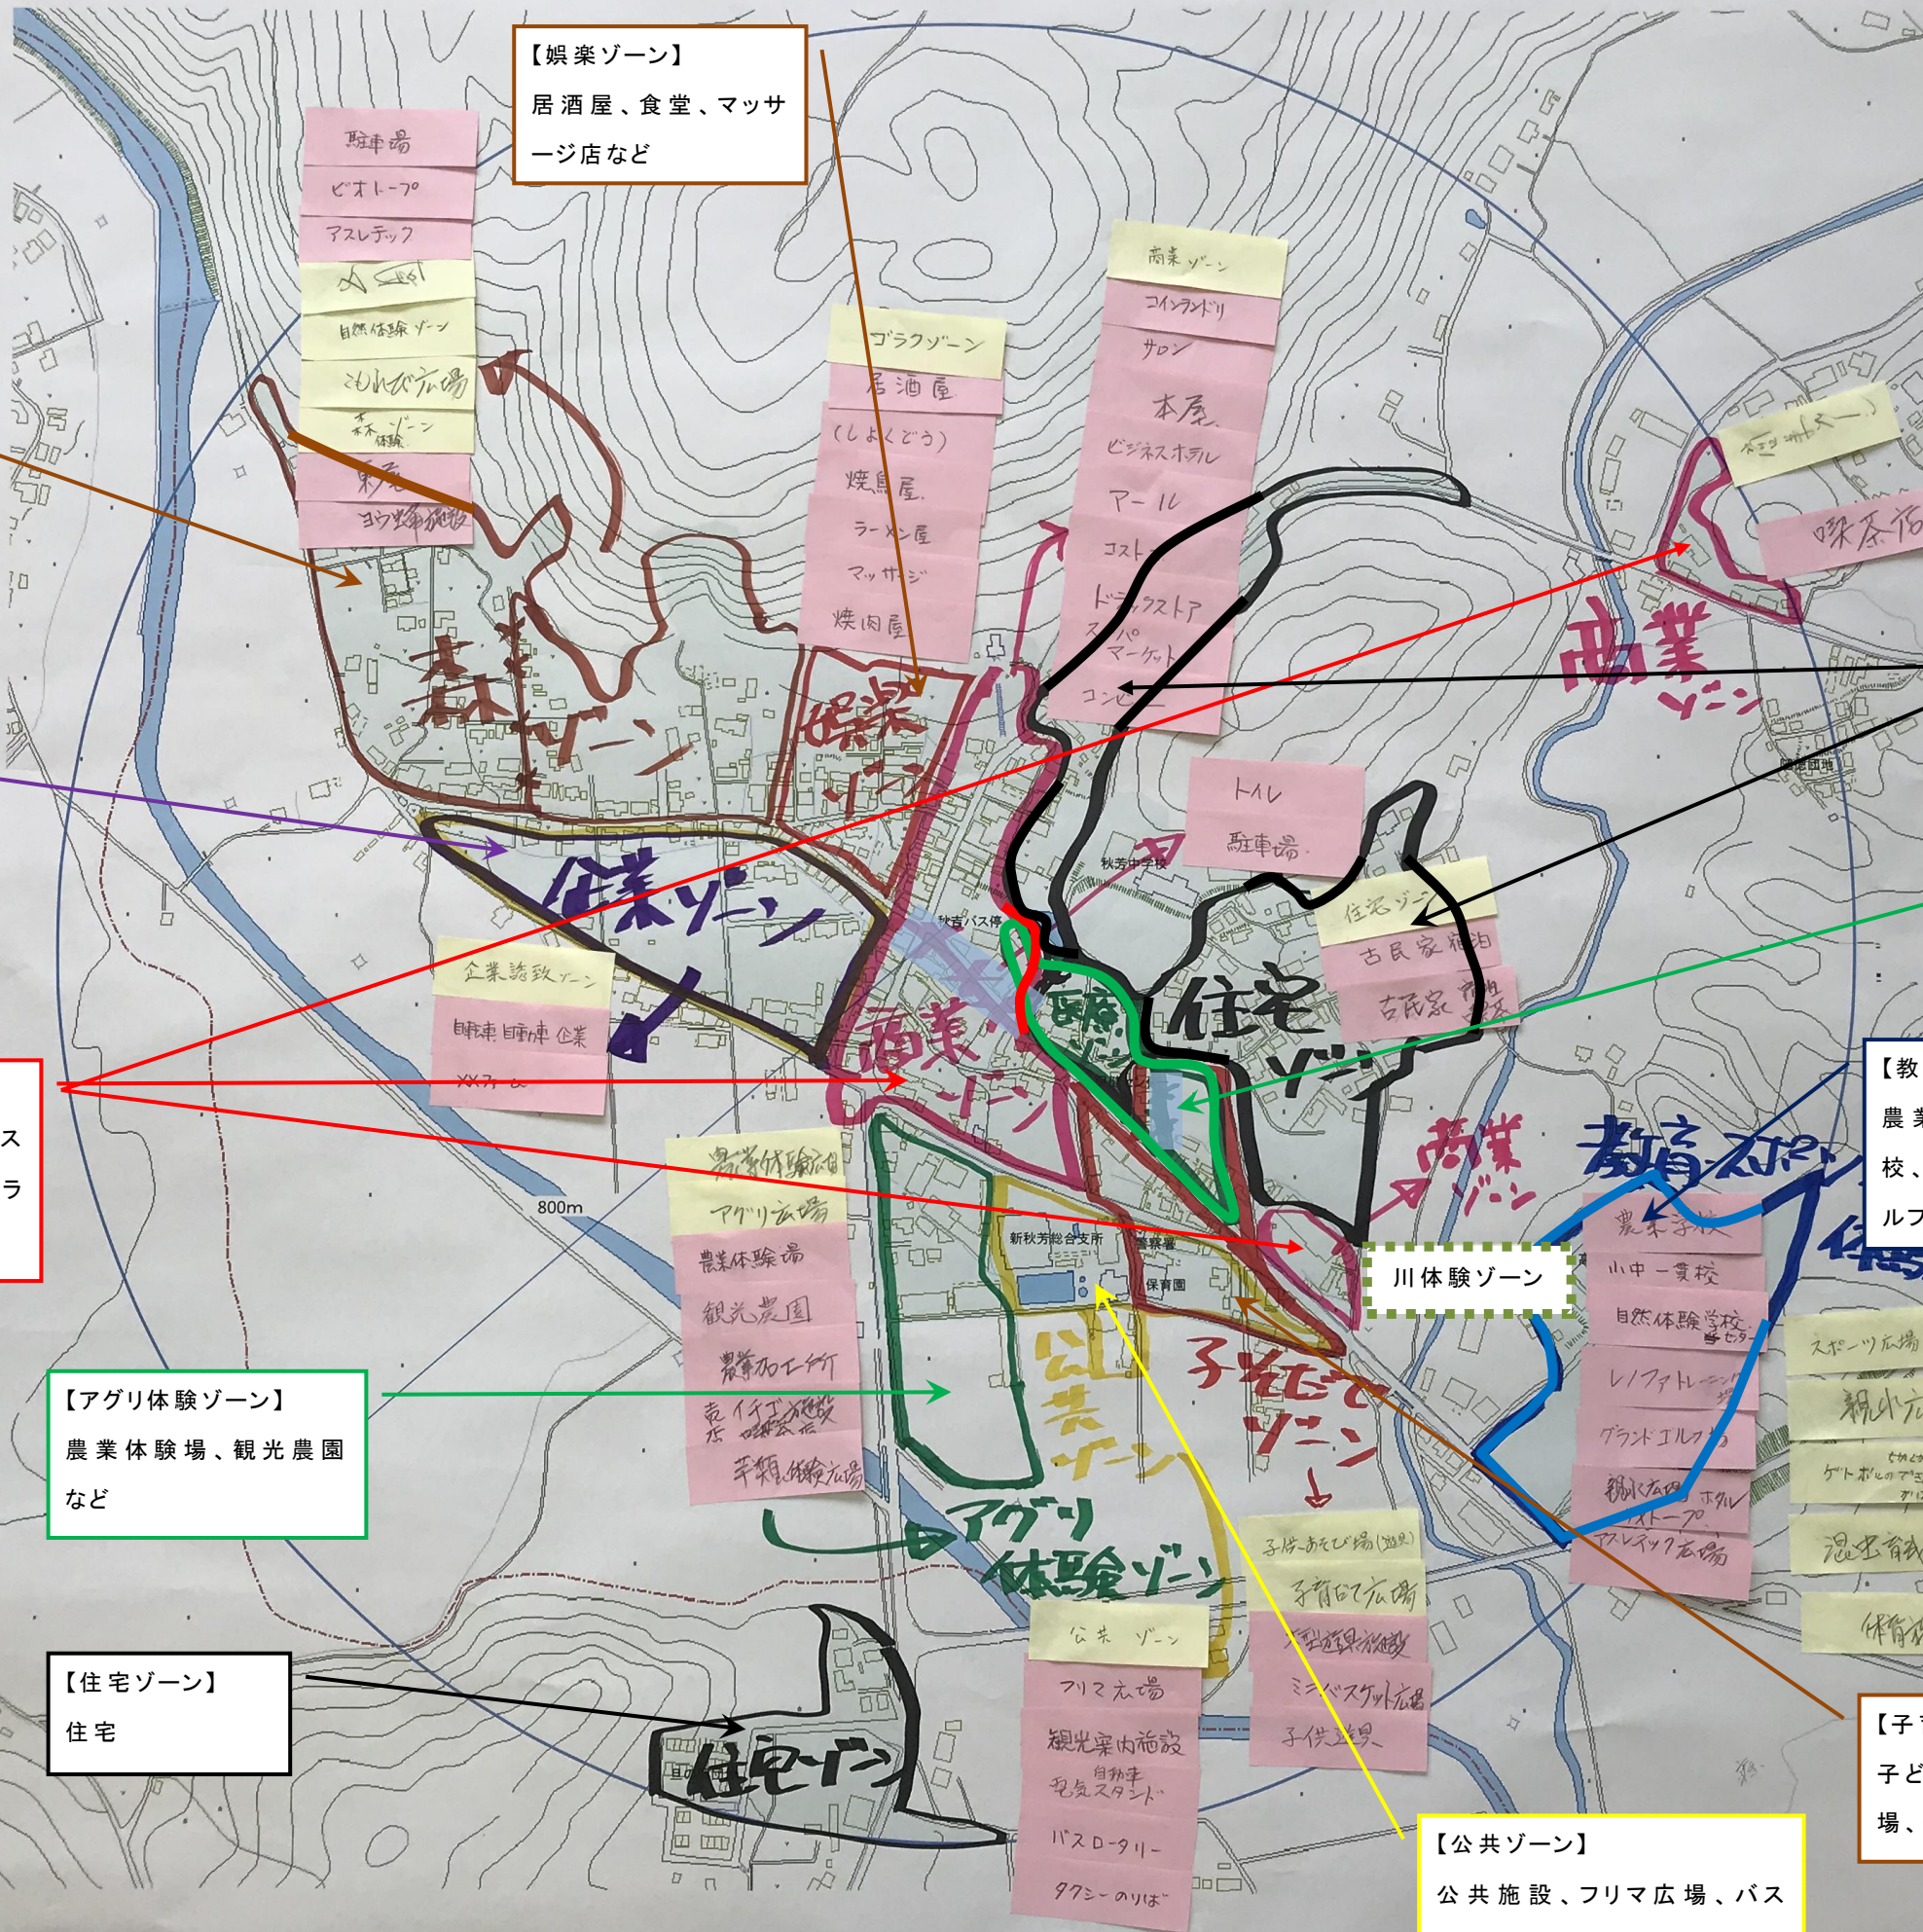

3班

【娯楽ゾーン】
居酒屋、食堂、マッサージ店など

【森林ゾーン】
ビオトープ、アスレチックなど

【企業ゾーン】自動車・自転車企業、○○ファームなど

【商業ゾーン】
コインランドリー、本屋、ビジネスホテル、スーパーマーケット、ドラッグストア、コンビニなど

【アグリ体験ゾーン】
農業体験場、観光農園など

【住宅ゾーン】
住宅

秋吉バス停から半径800m圏
※圏域内の緑色以外の箇所は、農用地区域、秋吉台国定公園区域特別地域、地域森林計画対象民有地などに指定されており、開発などに制限があります。

【住宅ゾーン】
住宅、古民家宿泊など

【医療ゾーン】
医療施設

【教育・スポーツ・その他体験ゾーン】
農業学校、小中一貫校、自然体験学校、レノファトレーニング場、グラウンドゴルフ、アスレチック広場など

【公共ゾーン】
公共施設、フリマ広場、バス停、タクシー乗り場など

【子育てゾーン】
子ども遊び場、ミニバスケット広場、遊具など

- スポーツ広場
- 親水広場
- レノファトレーニング場
- グラウンドゴルフ
- 自然体験学校
- 小中一貫校
- 農業学校
- バス停
- タクシー乗り場
- ミニバスケット広場
- 子ども遊び場
- 遊具