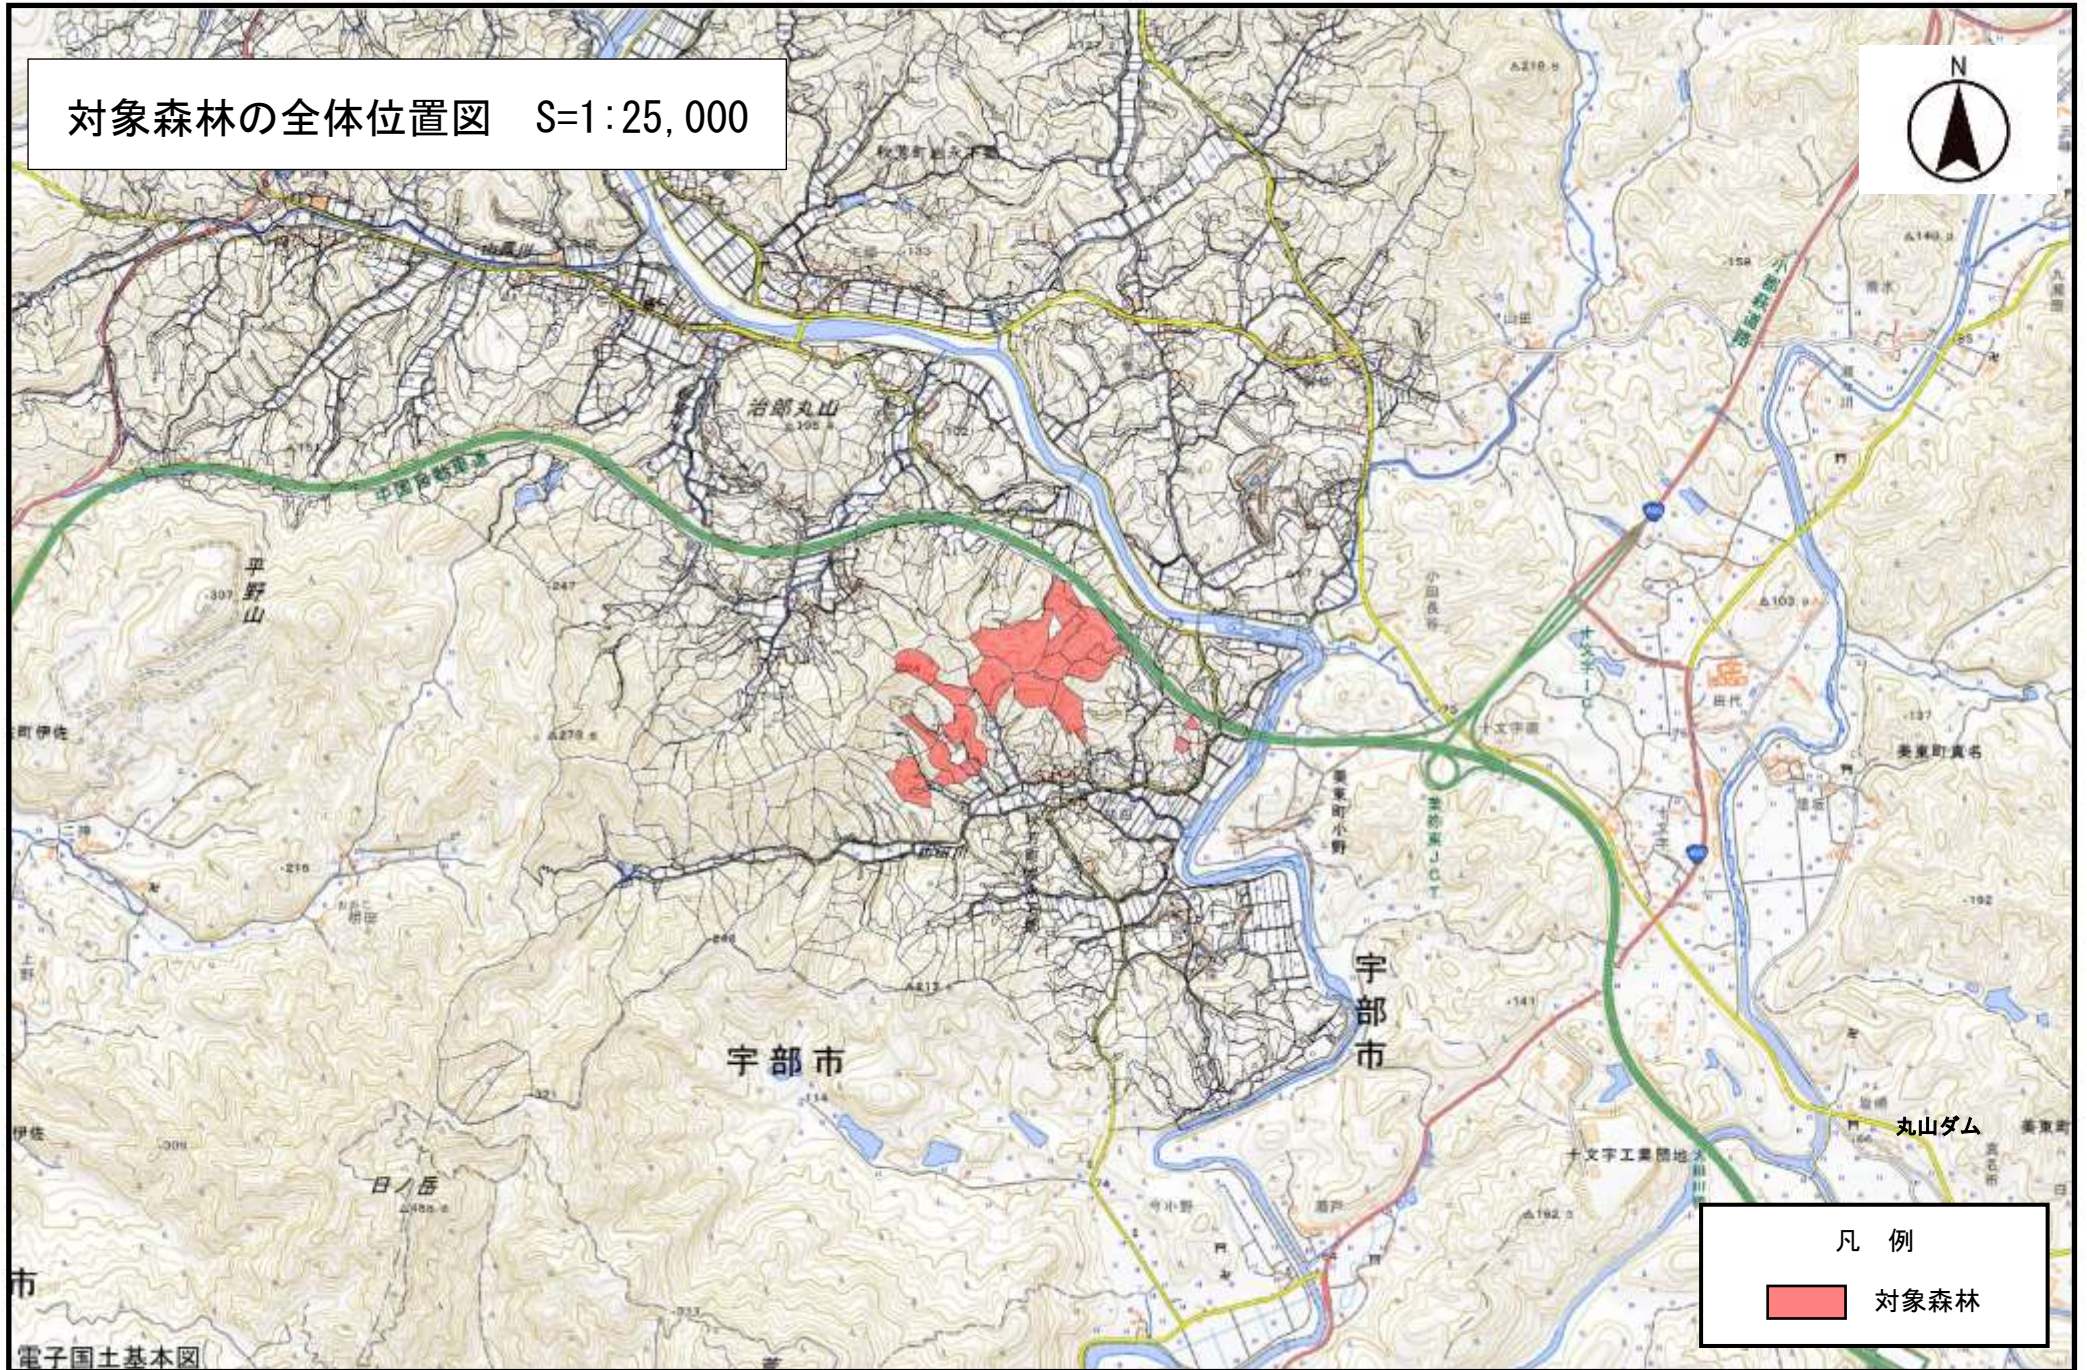

対象森林の全体位置図 S=1:25,000

凡例

対象森林

【この地図は、国土地理院の地理院地図（電子国土 web）の一部を掲載したものである】