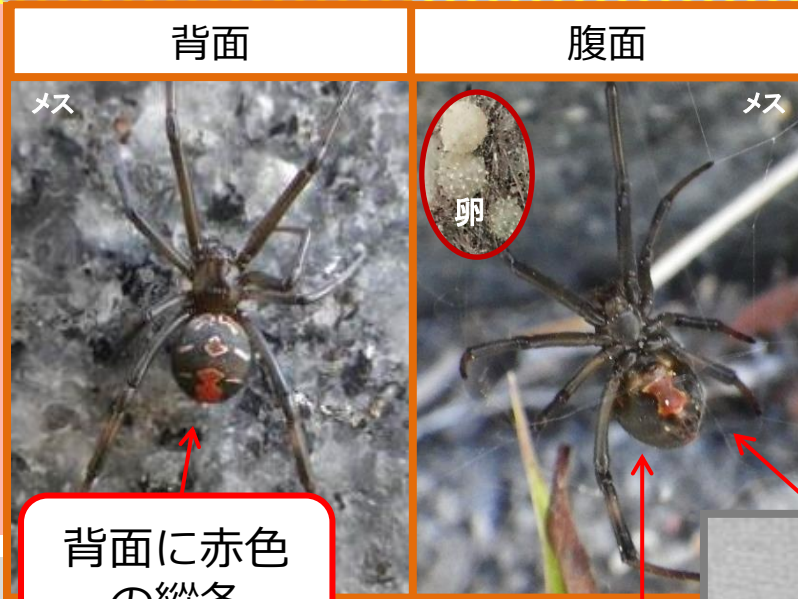

# セアカゴケグモ・ハイイロゴケグモ にご注意ください！

**和名** セアカゴケグモ  
**科名** ヒメグモ科 (Theridiidae)  
**学名** *Latrodectus hasseltii*  
**原産地** オーストラリア  
**特徴** 成熟した雌の体長は、約0.7~1cm。  
 全体が光沢のある黒色で、腹部の背面に  
 目立った赤色の縦条がある。

※左写真は、若い個体であり、  
 成熟すると白い斑紋は消える

腹部は大きな球状

背面に赤色  
 の縦条

腹面に赤色の斑紋

**和名** ハイイロゴケグモ  
**科名** ヒメグモ科 (Theridiidae)  
**学名** *Latrodectus geometricus*  
**原産地** 亜熱帯地方  
**特徴** 成熟した雌の体長は、約0.7~1cm。  
 ハイイロゴケグモの色彩はさまざまで、腹部  
 背面が真黒のもの、茶色や灰色を基調として  
 斑紋を有するものなど変異が多い。

## ゴケグモの被害について

※毒をもっているのは雌だけです

### 咬まれたときの症状

- 局所の疼痛、熱感、痒感、紅斑、硬結、  
 区域リンパ節の腫張が生じます
- 通常は数時間から数日で症状は軽減しますが、  
 時に脱力、頭痛、筋肉痛、不眠などの  
 全身症状が数週間継続することがあります
- 重症例では、進行性の筋肉麻痺が生じます