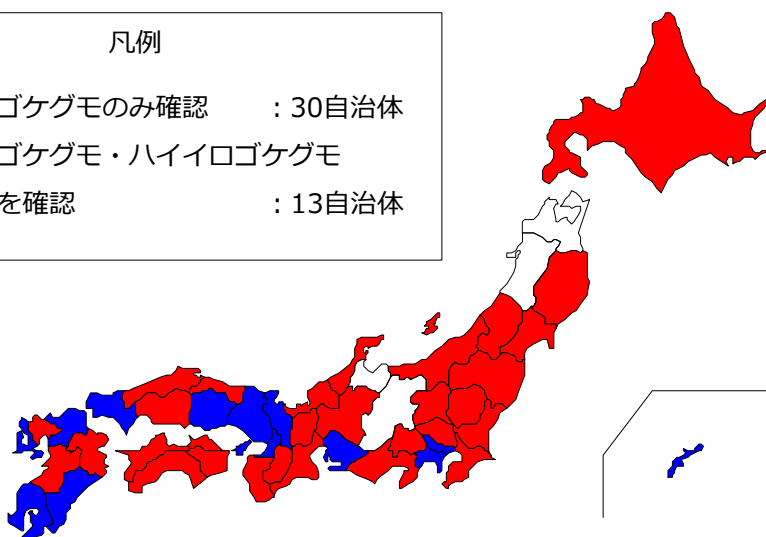

### 咬まれたときの症状

- 局所の疼痛、熱感、痒感、紅斑、硬結、  
 区域リンパ節の腫張が生じます
- 通常は数時間から数日で症状は軽減しますが、  
 時に脱力、頭痛、筋肉痛、不眠などの  
 全身症状が数週間継続することがあります
- 重症例では、進行性の筋肉麻痺が生じます

### 咬傷例

- ゴケグモは攻撃性はありません  
 が、触ると咬まれることがあります
- 日本では主に6~10月にセアカ  
 ゴケグモの咬傷例が報告されて  
 おり、ほとんどが軽症ですが、  
 重症化することもあります
- 日本ではセアカゴケグモの毒で  
 死亡した例はありませんが、  
 オーストラリアでは死者が出て  
 います  
 (血清開発後の死亡例はありません)

# 今までにセアカゴケグモ・ハイイロゴケグモが 確認された都道府県（全43自治体）（2016年11月2日現在）

※ゴケグモが今までに1回しか確認されていない場所も含む

凡例	
■ セアカゴケグモのみ確認	: 30自治体
■ セアカゴケグモ・ハイイロゴケグモ の両方を確認	: 13自治体

セアカゴケグモとハイイロゴケグモは、港湾地域又はそれに隣接する地域で多く発見されており、コンテナ等に付着して侵入してきた可能性があります。