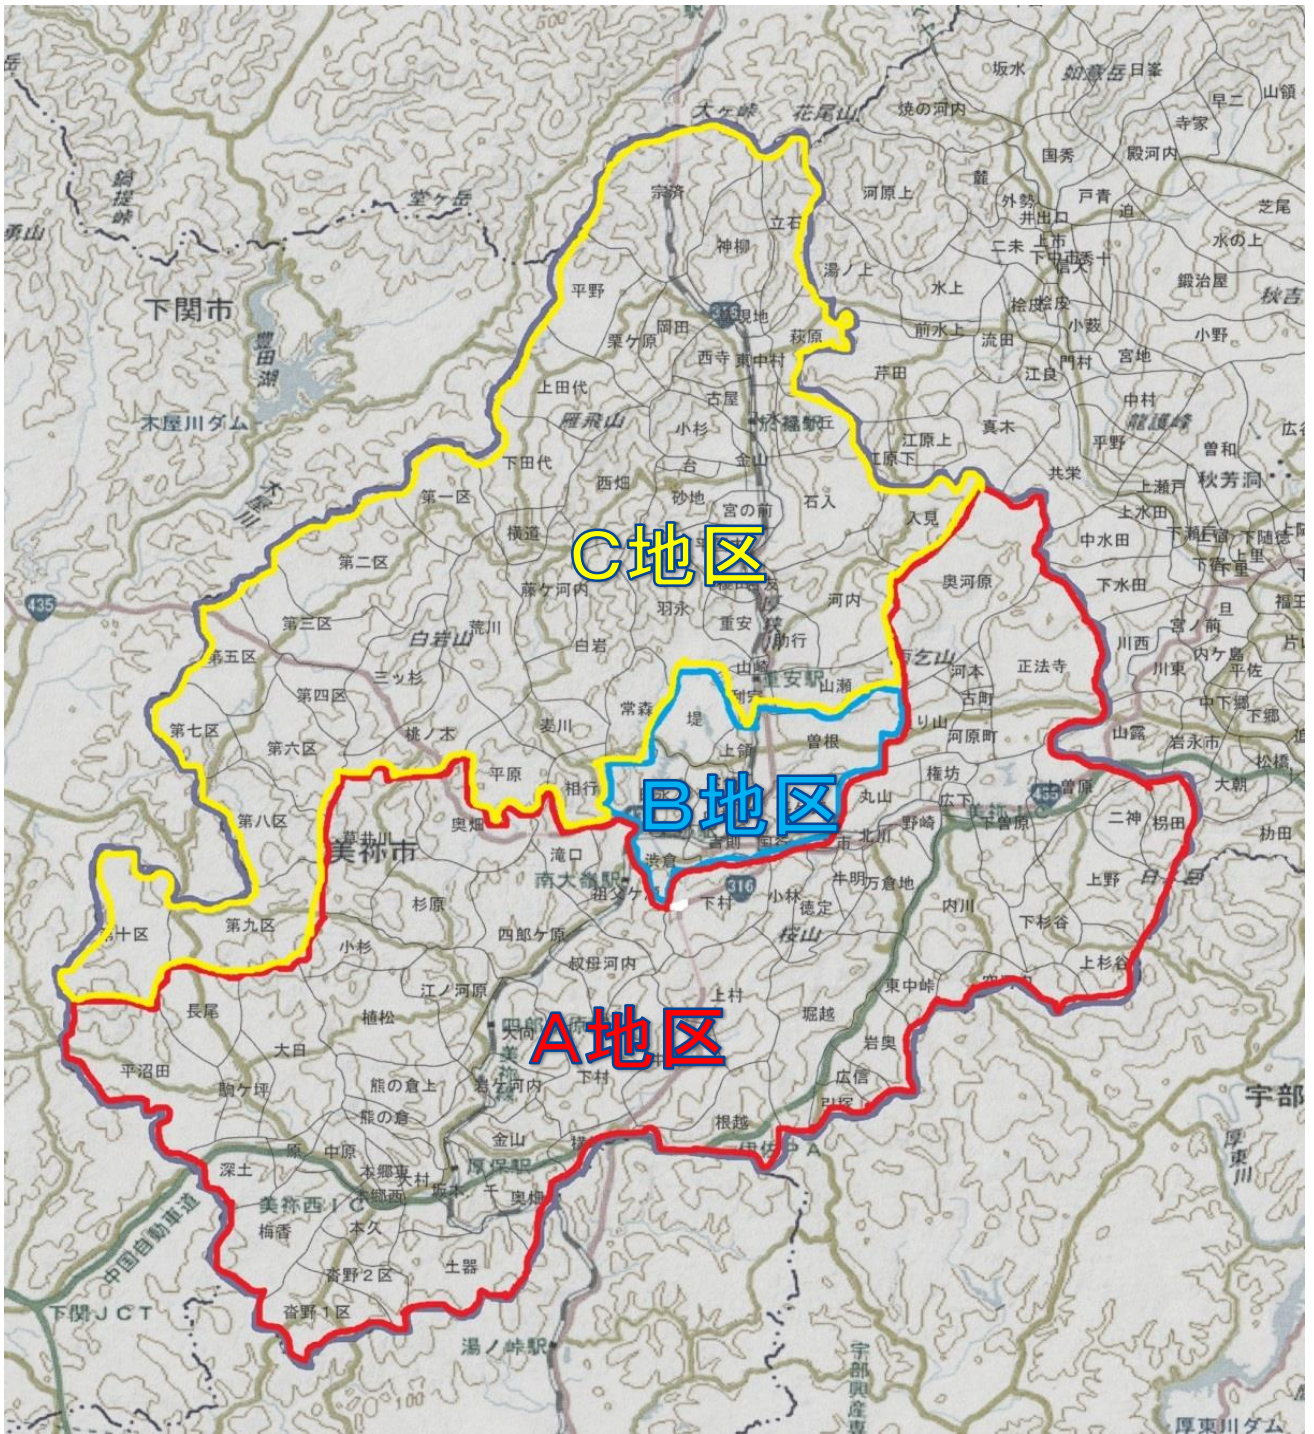

# 美祢地域固形燃料化できるごみ地区割図

複雑な現行の区割りを、下記の3地区に再編する。

色別	収集日	収集地区	再編後 収集世帯数	現行 世帯数
	月・木	A 大嶺町西分・伊佐町・東西厚保町	2,457	2,473
	火・金	B 大嶺町東分	2,483	2,783
	水・土	C 大嶺町北分・奥分・豊田前町・於福町	1,887	1,571
合計			6,827	6,827

※世帯数は、令和2年3月31日現在の数値