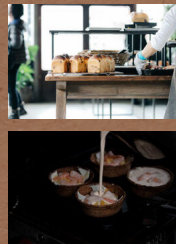

大人も子どもも路面をキャンパスに、
チョークで自由に絵を描ける体験イベント!
みんなで素敵なアート作品を完成させよう!

E マルシェ

petit lab Bakery
手作りパン委託販売

限定200個

12種類程度のパンが会場に並びます!
どんなパンと出会えるかは当日のお楽しみ♪
※販売はR.E.bornが行います。なくなり次第終了。

「coconi」 -
セレクト雑貨とテシゴト

セレクト雑貨とおしりちゃんグッズの販売
子ども向けワークショップ「顔を描こう!」
~気の早い羊たち~