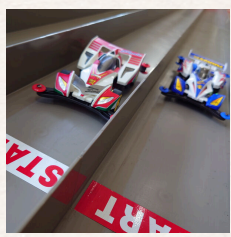

ミニ四駆大会

マルシェ

チョークアート

詳しくは裏面へ >>>

check it out

petit lab × R.E.born コラボ企画

行列のできるパン屋 /
フチラボの手作りパンが
R.E.born PARTYにやってくる!
詳しくは裏面をチェック

※販売はR.E.bornが行います。