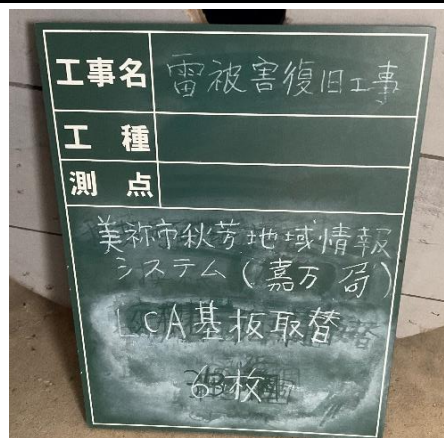

2連はしご (3)

有線テレビケーブル (11)

ケーブルのラベル写真

剣先スコップ (2)

SCT電子ボタン電話用屋内ケーブル (1)

引留クランプ

ヒカリケーブル (FUJIKURA)

ケーブル