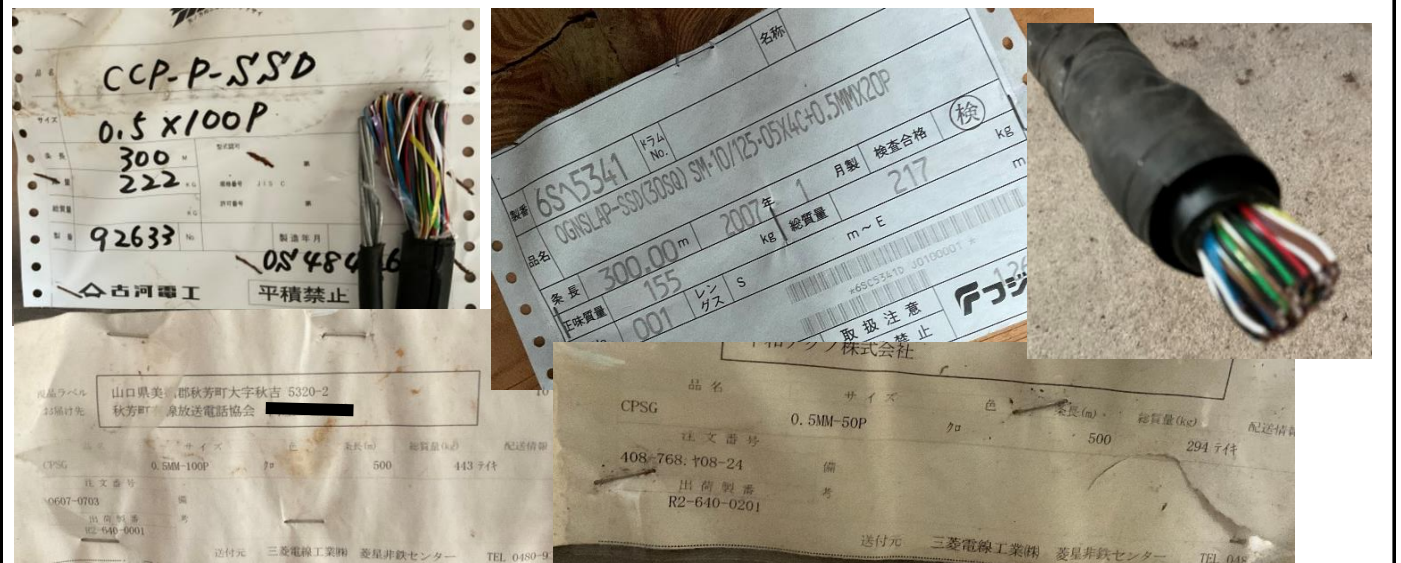

2連はしご (3)

有線テレビケーブル (11)

ケーブルのラベル写真

剣先スコップ (2)

SCT電子ボタン電話用屋内ケーブル (1)

引留クランプ

ヒカリケーブル (FUJIKURA)

ケーブル